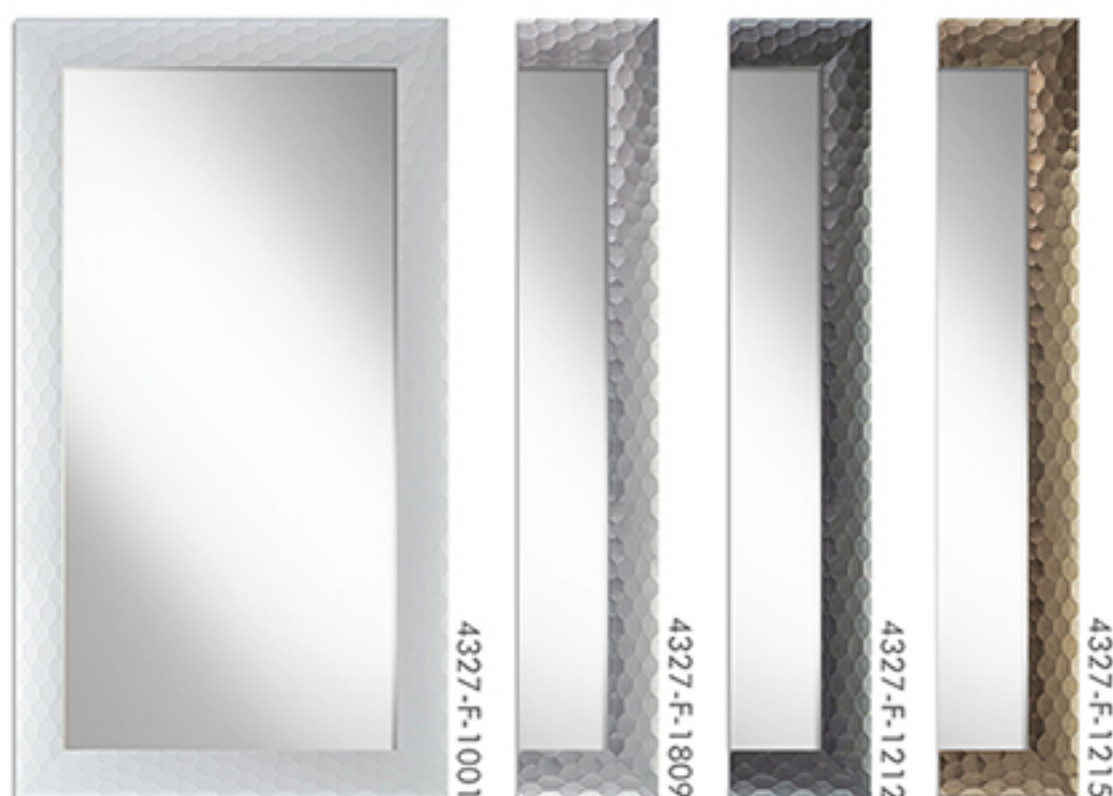

4327-F-1001

4327-F-1809

4327-F-1212

4327-F-1215