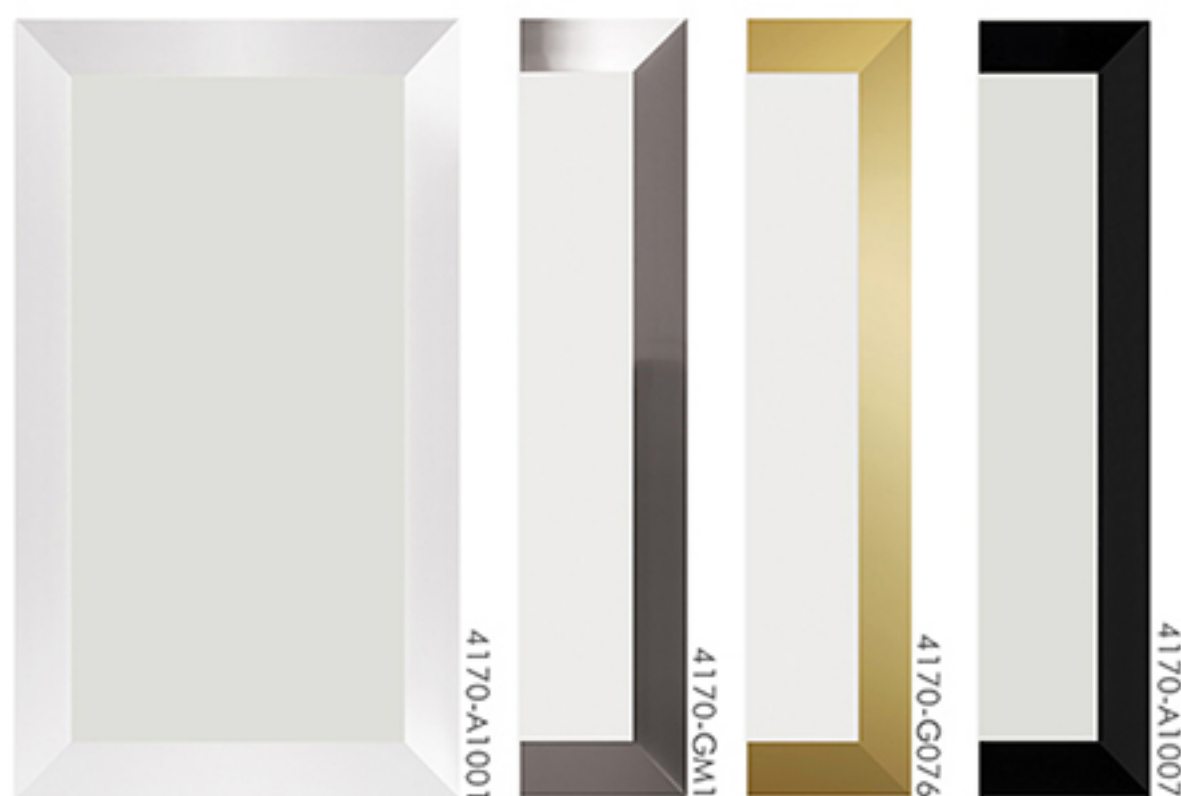

Milano50100-N

4170-A1001

4170-GM1

4170-G076

4170-A1007

BIAŁY POŁYSK
4170-A1001

ROZMIAR

50x70