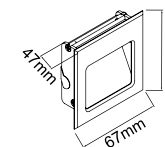

Arsa
OR83842

Description: Aluminum/White Matt
Bulb: 1x1W LED 3000K 230V
Integrated LED Sources
* Driver and mounting box are included