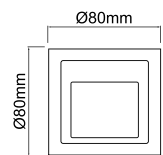

Wymiary montażowe: 80x80mm
gt. 30mm

Scala I
OR83866

Description: Aluminum/Chrome Glass
Frosted White
Bulb: 1xG4 Max 20W 12V
Bulb Excluded