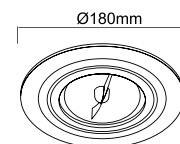

Wymiary montażowe: Ø 145mm
gl. 80mm

Puro Bianco
OR83743

Description: Aluminum/Matt White
Lighting source: 1xES111 GU10 Max 17W LED 230V
Bulb Excluded