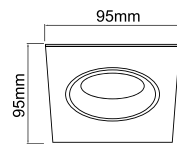

Wymiary montażowe: Ø 75mm
gl. 30mm

Osta Bianco
OR83682

Description: Aluminum/Matt White
Bulb: 1xGu10 Max 8W LED 230V
Bulb Excluded