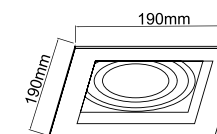

Wymiary montażowe: 160x153mm
gl. 90mm

Cardo I Bianco
OR83361

Description: Aluminum/Matt White/Matt Black
Bulb: 1xQR111 Max 16W LED 12V
1xES111 GU10 Max 17W LED 230V
Bulb Excluded