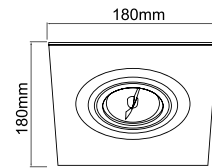

Wymiary montażowe: Ø 145mm
gt. 80mm

Faro I Bianco
OR83385

Description: Aluminum/Matt White
Bulb: 1xES111 GU10 Max 17W LED 230V
Bulb Excluded