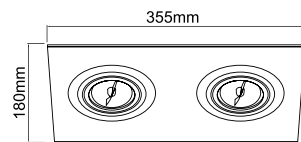

Wymiary montażowe: 320x145mm
gt. 80mm

Faro II Nero
OR83422

Description: Aluminum/Matt Black
Bulb: 2xES111 GU10 17W LED 230V
Bulb Excluded