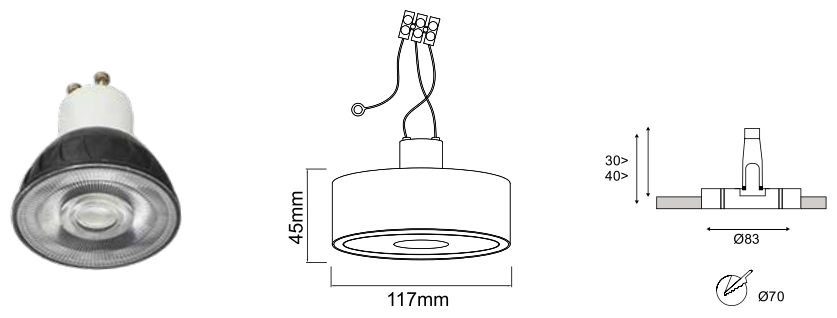

Description: Aluminium/White Matt/White
Bulb: 1xGU10 Max 8W LED 230V
Blub Excluded
Ufo Included

Description: Aluminium/Black Matt/White
Bulb: 1xGU10 Max 8W LED 230V
Blub Excluded
Ufo Included

Description: Aluminium/White Matt/Gold
Bulb: 1x10,8W LED 3000K 230V
Integrated LED Sources
Ufo Included

Description: Aluminium/Black Matt/Gold
Bulb: 1xGU10 Max 8W LED 230V
Blub Excluded
Ufo Included

Description: Aluminium/White Matt/Chrome
Bulb: 1xGU10 Max 8W LED 230V
Blub Excluded
Ufo Included

Description: Aluminium/Black Matt/Chrome
Bulb: 1xGU10 Max 8W LED 230V
Blub Excluded
Ufo Included

Description: Aluminium/White Matt/Black
Bulb: 1xGU10 Max 8W LED 230V
Blub Excluded
Ufo Included

Description: Aluminium/Black Matt/Black
Bulb: 1xGU10 Max 8W LED 230V
Blub Excluded
Ufo Included