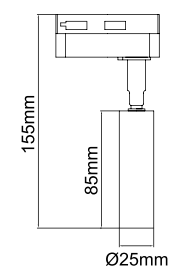

Slimi Gold Track
OR83064

Description: Aluminum/Gold
Plastic Adapter/Black
Bulb: Max 1xG9 3,5W LED 230V
Bulb Excluded
Recommended Lighting Spource: G9 Capsule