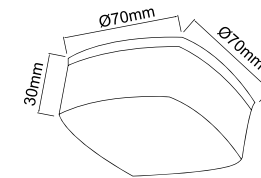

Wymiary montażowe: Ø 77mm  
gl. 60mm

**Bello**  
OR83293

Description: Aluminum/Chrome  
Bulb: 1xGu10 Max 8W LED 230V  
Bulb Excluded

Wymiary montażowe: Ø 77mm  
gl. 60mm

**Bello Bianco**  
OR83316

Description: Aluminum/Matt White  
Bulb: 1xGu10 Max 8W LED 230V  
Bulb Excluded