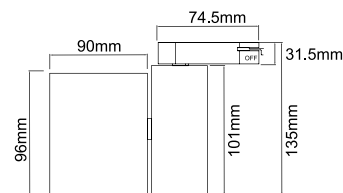

Rullo Bianco Mobile Track
OR83194

Description: Aluminum/ White
Plastic Adapter
Bulb: Max 1xGU10 8W LED 230V
Bulb Excluded