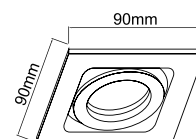

Wymiary montażowe: 80x80mm
gl. 65mm

Robo I
OR83781

Description: Aluminum/Brushed Aluminum
Bulb: 1xGu10 Max 8W LED 230V
Bulb Excluded