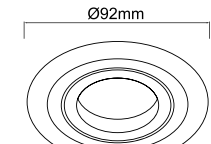

Wymiary montażowe: Ø 80mm
gl. 65mm

Pio Nero
OR83729

Description: Aluminum/Matt White
Bulb: 1xGu10 Max 8W LED 230V
Bulb Excluded