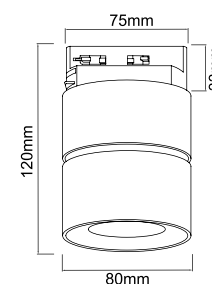

Mone Nero Track
OR82869

Description: Aluminum/Black
Plastic Adapter
Bulb : 1x7W LED 3000K 230V 552 LM
Integrated LED Sources

Mone Bianco Track
OR82852

Description: Aluminum/White
Plastic Adapter
Bulb : 1x7W LED 3000K 230V 552 LM
Integrated LED Sources