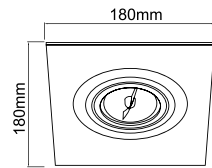

Wymiary montażowe: Ø 145mm
gt. 80mm

Faro I Nero
OR83392

Description: Aluminum/Matt Black
Bulb: 1xES111 GU10 Max 17W LED 230V
Bulb Excluded