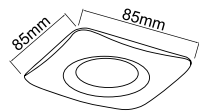

Wymiary montażowe: Ø 77mm  
gl. 60mm

**Bello**  
OR83293

Description: Aluminum/Chrome  
Bulb: 1xGu10 Max 8W LED 230V  
Bulb Excluded

Wymiary montażowe: Ø 77mm  
gl. 60mm

**Bello Bianco**  
OR83316

Description: Aluminum/Matt White  
Bulb: 1xGu10 Max 8W LED 230V  
Bulb Excluded