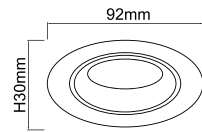

Wymiary montażowe: Ø 75mm  
gl. 30mm

**Foro Bianco**  
**OR83538**

Description: Aluminum/Matt White  
Bulb: 1xGu10 Max 8W LED 230V  
Bulb Excluded

Wymiary montażowe: Ø 75mm  
gl. 30mm

**Foro Nero**  
**OR83545**