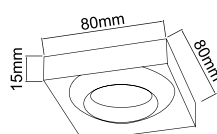

Wymiary montażowe: 80x80mm  
gl. 65mm

**Robo I**  
OR83781

Description: Aluminum/Brushed Aluminum  
Bulb: 1xGu10 Max 8W LED 230V  
Bulb Excluded

Wymiary montażowe: Ø 50mm  
gl. 55mm

**Filo Nero**

Description: Aluminum/Matt Black  
Bulb: 1xMr16 Max 1xSOW 6W LED 12V  
Gu10 6W LED 230V  
Bulb Excluded