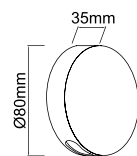

Orsa
OR83859

Description: Aluminum/Chrome
Lighting Source: 3W LED 300K 12V
Integrated LED Sources