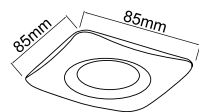

Wymiary montażowe: Ø 77mm
gl. 60mm

Bello IP44 Bianco
OR83323

Description: Aluminum/Matt White
Bulb: 1xGu10 Max 8W LED 230V
Bulb Excluded