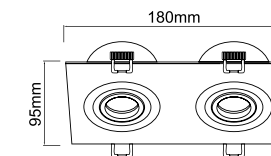

Wymiary montażowe: 160x77mm
gt. 65mm

Fasto II Bianco
OR83453

Description: Aluminum/Matt White
Bulb: 2xGu10 Max 8W LED 230V
Bulb Excluded