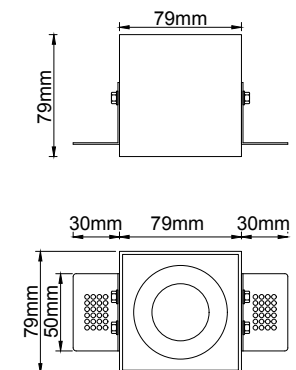

Wymiary montażowe: Ø 77mm  
gl. 60mm

**Bello**  
OR83293

Description: Aluminum/Chrome  
Bulb: 1xGu10 Max 8W LED 230V  
Bulb Excluded

Wymiary montażowe: Ø 77mm  
gl. 60mm

**Bello Bianco**  
OR83316

Description: Aluminum/Matt White  
Bulb: 1xGu10 Max 8W LED 230V  
Bulb Excluded