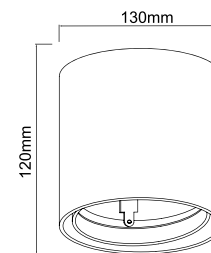

Description: Aluminium/Matt Black/White
Bulb: 1xGU10 Max 8W LED 230V
Bulb Excluded

Description: Aluminium/Matt Black/Chrome
Bulb: 1xGU10 Max 8W LED 230V
Bulb Excluded

Description: Aluminium/Matt White/White
Bulb: 1xGU10 Max 8W LED 230V
Bulb Excluded

Description: Aluminium/Matt White/Chrome
Bulb: 1xGU10 Max 8W LED 230V
Bulb Excluded

Description: Aluminium/Matt Black/Black
Bulb: 1xGU10 Max 8W LED 230V
Bulb Excluded

Description: Aluminium/Matt Black/Gold
Bulb: 1xGU10 Max 8W LED 230V
Bulb Excluded

Description: Aluminium/Matt White/Black
Bulb: 1xGU10 Max 8W LED 230V
Bulb Excluded

Description: Aluminium/Matt White/Gold
Bulb: 1xGU10 Max 8W LED 230V
Bulb Excluded

Description: Aluminium/Matt Black
Bulb: 1xES111xMax 16W LED 230V OR
Bulb Excluded

Description: Aluminium/Matt White
Bulb: 1xES111xMax 16W LED 230V OR
Bulb Excluded