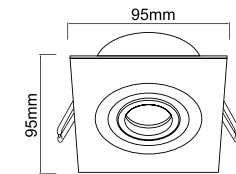

Wymiary montażowe: Ø 80mm
gt. 65mm

Fasto I Bianco
OR83439

Description: Aluminum/Matt White
Bulb: 1xGu10 Max 8W LED 230V
Bulb Excluded