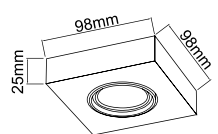

Wymiary montażowe: Ø 60mm
gl. 55mm

Arni
OR83231

Description: Aluminum/Chrome
Bulb: 1xGu10 max 8W LED 230V
Bulb Excluded