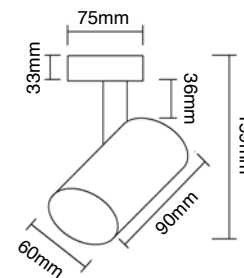

Tuka Track Nero
OR84207

Description: Aluminium/Black
Bulb: 1x GU10 Max 8W LED 230V
Bulb Excluded