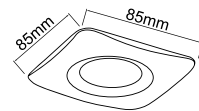

Wymiary montażowe: Ø 77mm  
gl. 60mm

**Bello**  
OR83293

Description: Aluminum/Chrome  
Bulb: 1xGu10 Max 8W LED 230V  
Bulb Excluded

Wymiary montażowe: Ø 77mm  
gl. 60mm

**Bello Bianco**  
OR83316

Description: Aluminum/Matt White  
Bulb: 1xGu10 Max 8W LED 230V  
Bulb Excluded