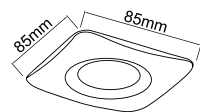

Wymiary montażowe: Ø 77mm
gl. 60mm

Bello IP44
OR83309

Description: Aluminum/Chrome
Bulb: 1xGu10 Max 8W LED 230V
Bulb Excluded