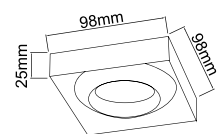

Wymiary montażowe: Ø 62mm  
gl. 60mm

**Tito IP44**  
OR83811

Description: Aluminium/Chrome Glass  
Frosted White  
Bulb: 1xGu10Max8W LED 230V  
Bulb Excluded

Wymiary montażowe: Ø 60mm  
gl. 55mm

**Astro Cromo**  
OR83262