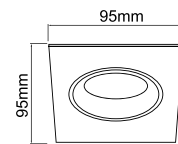

Wymiary montażowe: Ø 75mm
gl. 30mm

Osta Nero
OR83699

Description: Aluminum/Matt Black
Bulb: 1xGu10 Max 8W LED 230V
Bulb Excluded