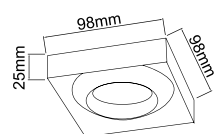

Wymiary montażowe: Ø 60mm
gl. 55mm

Astro Claro
OR83248

Description: Aluminum/Chrome
Glass/Transparent Crystal
Bulb: 1xGu10 max 8W LED 230 V
Bulb Excluded