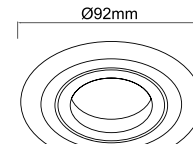

Wymiary montażowe: Ø 80mm
gl. 65mm

Pio Bianco
OR83712

Description: Aluminum/Matt White
Bulb: 1xGu10 Max 8W LED 230V
Bulb Excluded