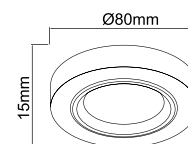

Wymiary montażowe: Ø 69mm  
gl. 50mm

**Dardo Mobile**  
OR83378

Description: Aluminum/Chrome  
Bulb: 1xGu10 Max 8W LED 230V  
Bulb Excluded

Wymiary montażowe: Ø 60mm  
gl. 55mm

**Arni**  
OR83231

Description: Aluminum/Chrome  
Bulb: 1xGu10 max 8W LED 230V  
Bulb Excluded