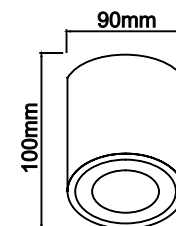

Rullo Nero Track
OR83187

Description: Aluminum/Black
Plastic Adapter
Bulb: Max 1xGU10 8W LED 230V
Bulb Excluded

Rullo Nero Mobile Track
OR83200

Description: Aluminum/Black
Plastic Adapter
Bulb: Max 1xGU10 8W LED 230V
Bulb Excluded