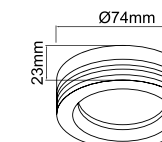

Wymiary montażowe: Ø 77mm  
gl. 60mm

**Bello IP44**  
OR83309

Description: Aluminum/Chrome  
Bulb: 1xGu10 Max 8W LED 230V  
Bulb Excluded

Wymiary montażowe: Ø 75mm  
gl. 125mm

**Scudo**  
OR83804

Description: Iron/Chrome Glass  
Frosted White  
Bulb: 1xGu10 Max 8W LED 230V  
Bulb Excluded