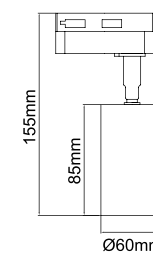

Description: Aluminum/Gold
Plastic Adapter
Bulb: Max 1xGU10 8W LED 230V
Bulb Excluded

Description: Aluminum/Gold
Plastic Adapter
Bulb: Max 1xGU10 8W LED 230V
Bulb Excluded

Description: Aluminum/Rose Gold
Plastic Adapter
Bulb: Max 1xGU10 8W LED 230V
Bulb Excluded

Description: Aluminum/Rose Gold
Plastic Adapter
Bulb: Max 1xGU10 8W LED 230V
Bulb Excluded

Description: Aluminum/Black
Plastic Adapter
Bulb: Max 1xGU10 8W LED 230V
Bulb Excluded

Description: Aluminum/White
Plastic Adapter
Bulb: Max 1xGU10 8W LED 230V
Bulb Excluded