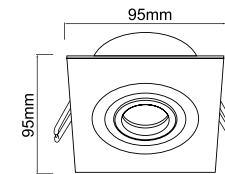

Wymiary montażowe: Ø 80mm
gt. 65mm

Fasto I Nero
OR83477

Description: Aluminum/Matt Black
Bulb: 1xGui0 Max 8W LED 230V
Bulb Excluded