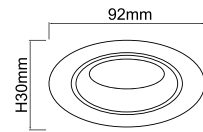

Wymiary montażowe: Ø 75mm  
gl. 30mm

**Foro Bianco**  
**OR83538**

Description: Aluminum/Matt White  
Bulb: 1xGu10 Max 8W LED 230V  
Bulb Excluded

Wymiary montażowe: Ø 75mm  
gl. 30mm

**Foro Nero**  
**OR83545**