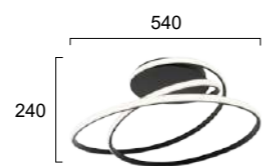

No 4301500 ○
LED 41W • 2308Lm
No 4301501 ●
LED 41W • 2007Lm
3000K • CRI>80