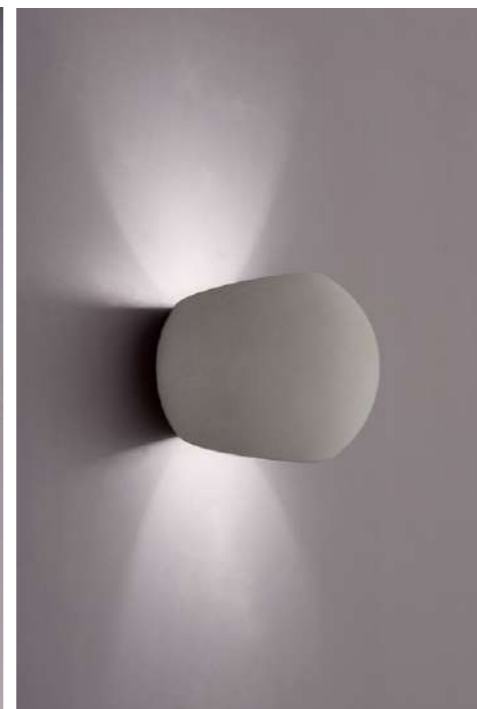

Απλίκες σε λευκό και γκρι από γύψο και τσιμέντο.
Plaster and concrete lighting fixtures in white and grey.

Plaster can be painted