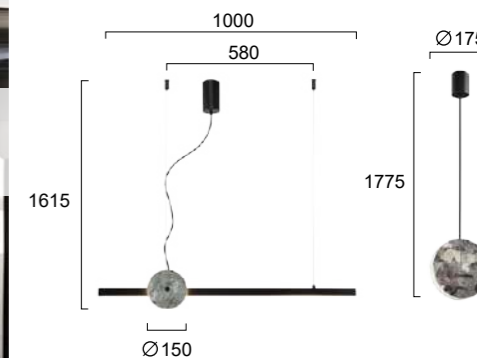

No 4300900
LED 24W • 660Lm
3000K • CRI>90

No 4300800
LED 8W • 244Lm
3000K • CRI>90

Μεταλλικά φωτιστικά LED σε μαύρο με τεχνητή πέτρα σε πράσινο.
Metallic LED lighting fixtures in black with artificial stone in green.

LED Built-In