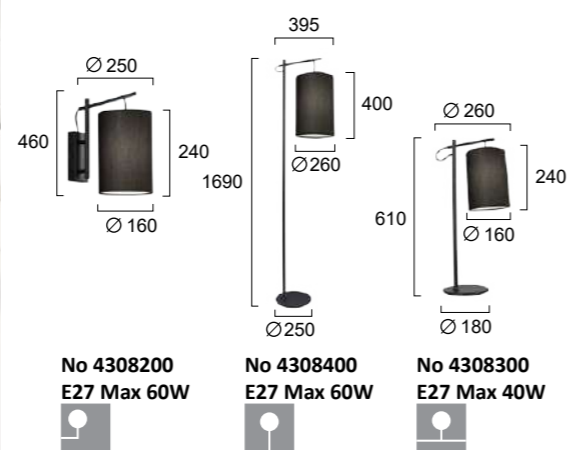

Dimming
Switch

No 4294200 ○
No 4294201 ●
LED 6W • 450Lm
3000K • CRI>80

Μεταλλικά φωτιστικά LED σε λευκό και μαύρο.
LED metal lighting fixtures in white and black.

LED Built-In

CORSO

KEALIA

ONLY

Μεταλλικά φωτιστικά με μαύρη βάση. Καπέλο μαύρο από ύφασμα.
 Metal lighting fixtures in black. Shade made of black fabric.