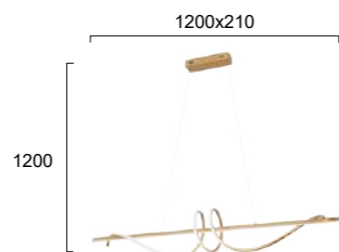

- No 4291400 ●
- No 4291401 ●
- LED 47W • 1600Lm
- 3000K • CRI>80

Μεταλλικά φωτιστικά LED σε μαύρο και χρυσό.
LED metallic lighting fixtures in black and gold.