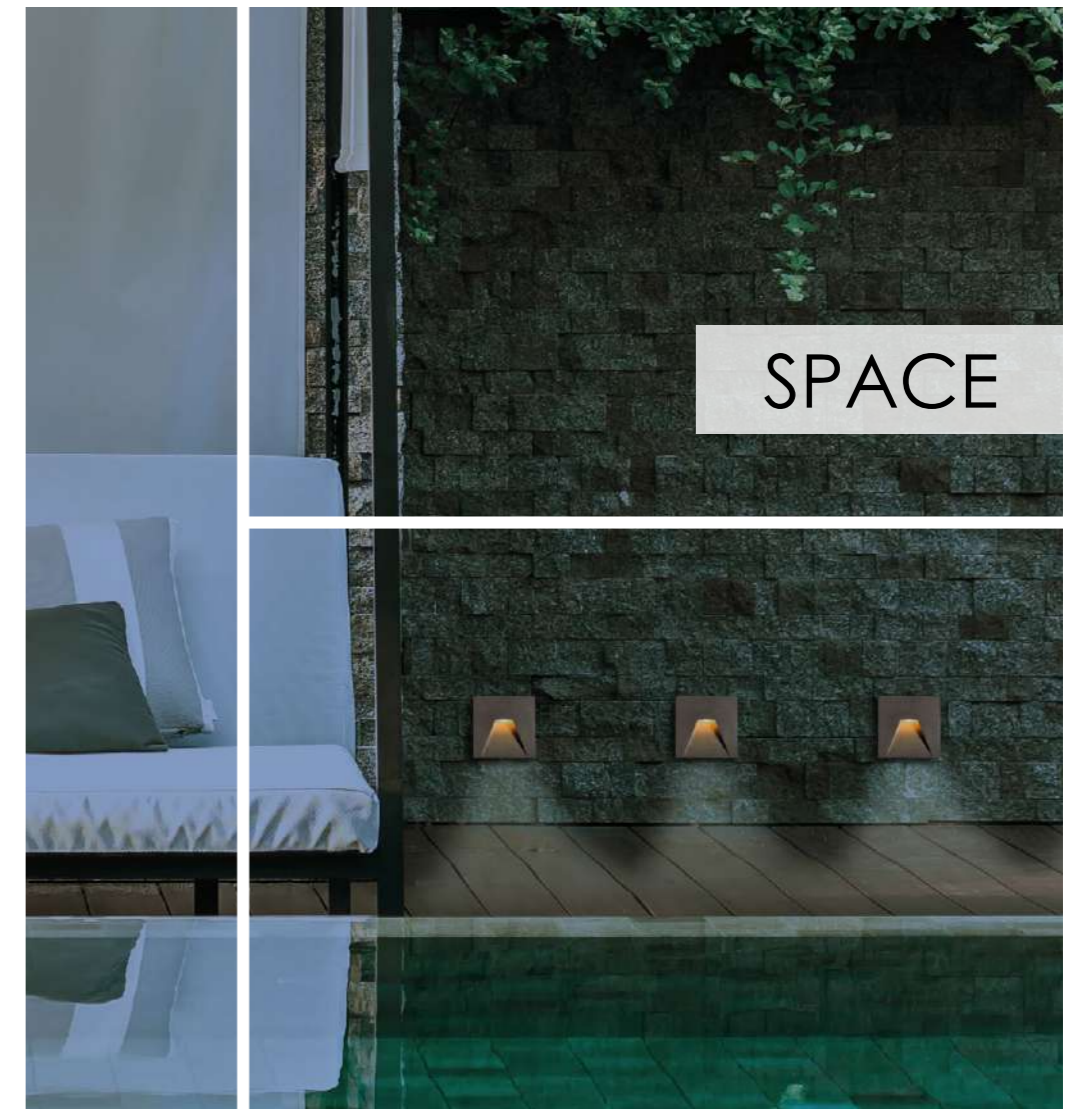

FLIK

Για την σωστή εφαρμογή των χωνευτών προϊόντων, προτού ξεκινήσετε τη διαδικασία "χώνευσης", πρέπει να έχετε δείγμα του προϊόντος που πρόκειται να τοποθετήσετε.

For the correct placement of outdoor wall recessed lights you must have a sample of the product before you proceed with the cutting.

No 4308700 ○
LED 3W • 100Lm
No 4308701 ●
LED 3W • 70Lm
3000K • IP 65 • CRI>80
Beam Angle 93°

SPACE

Για την σωστή εφαρμογή των χωνευτών προϊόντων, προτού ξεκινήσετε τη διαδικασία "χώνευσης", πρέπει να έχετε δείγμα του προϊόντος που πρόκειται να τοποθετήσετε.

For the correct placement of outdoor wall recessed lights you must have a sample of the product before you proceed with the cutting.

No 4289800
LED 4W • 36Lm
3000K • IP65
Beam Angle 150° • CRI>80

No 4289900
LED 4W • 39Lm
3000K • IP65
Beam Angle 154° • CRI>80

Χωνευτές LED απλικές οριοθέτησης από PC/ABS σε λευκό και ανθρακί.
Recessed PC/ABS, LED path lamps in white and dark grey.

Χωνευτές απλικές LED σε γκρι από τσιμέντο.
Recessed, LED, concrete lighting fixtures in grey.