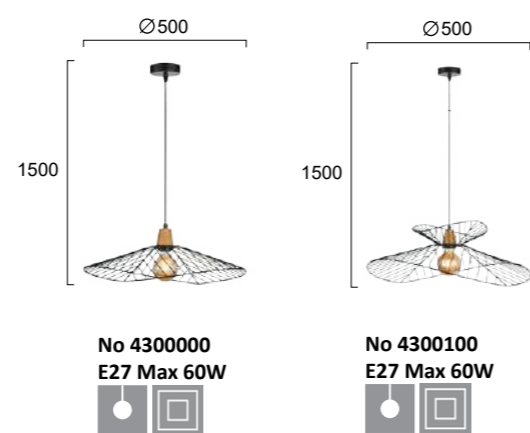

Μεταλλικά φωτιστικά σε μαύρο.
Metal lighting fixtures in black.