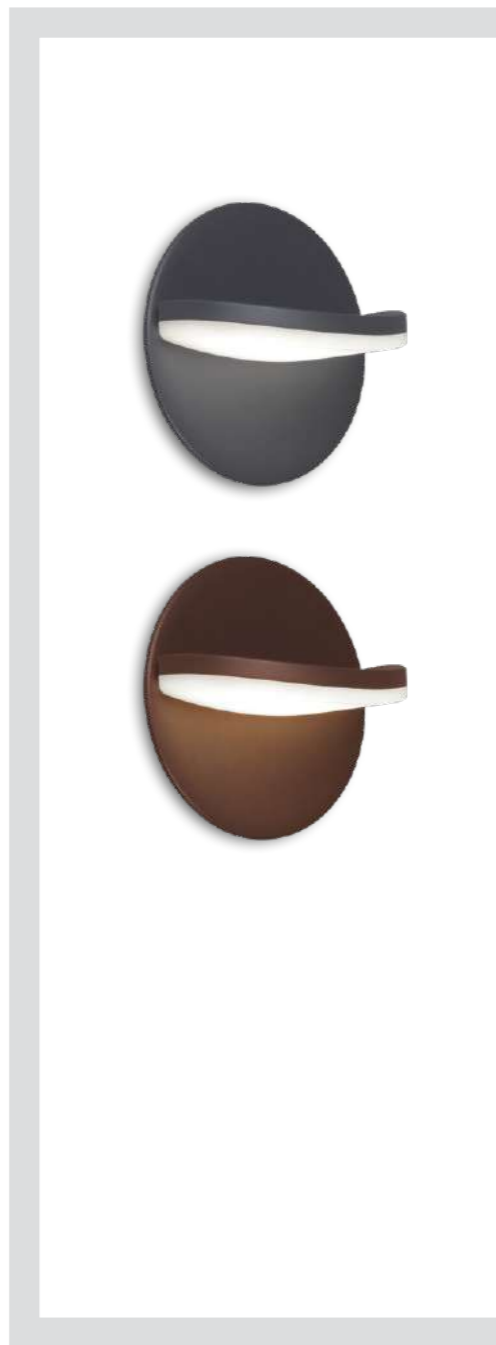

Ø183xP130

No 4309400 ●
No 4309401 ●
LED 16W • 1100Lm
3000K • IP 65 • CRI>80
Beam Angle 150°