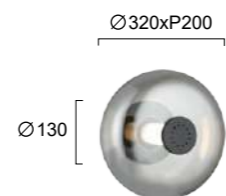

No 4302600
LED 6W • 555Lm
3000K • CRI>80

Φωτιστικά LED με φυμέ και οπάλ γυαλί και μαύρο μέταλλο.
LED metal lighting fixtures with smoke and opal glass and black metal.

LED Built-In