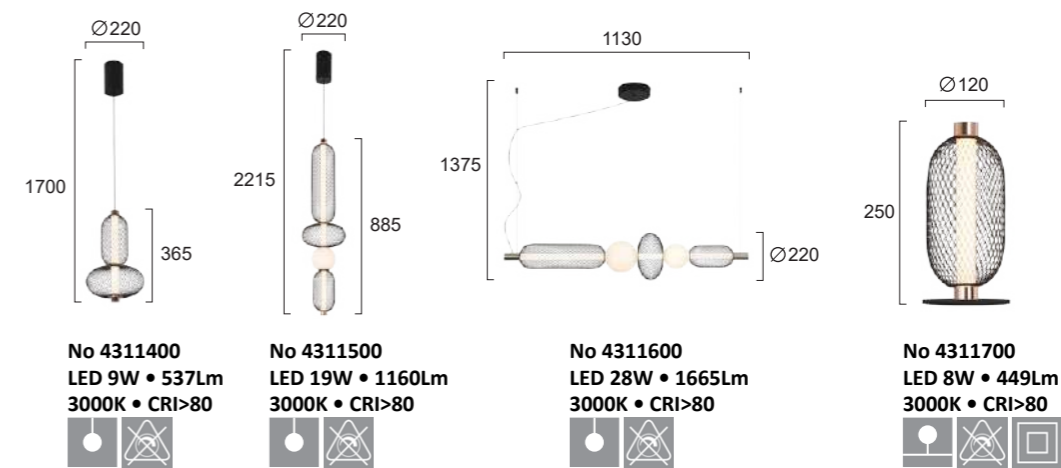

LED Built-In

MARGOT

Μεταλλικά φωτιστικά LED σε μαύρο με χρυσό.
LED metal lighting fixtures in black with golden.

LED Built-In

ZENIA

- | | | | |
|--|--|---|---|
| <p>No 4291100 ●
No 4291101 ●
LED 4W • 175Lm
3000K • CRI>80
Beam Angle 25°</p>  | <p>No 4291200
LED 18W • 845Lm
3000K • CRI>80
Beam Angle 25°</p>  | <p>No 4290900
LED 4W • 200Lm
3000K • CRI>80
Beam Angle 25°</p>  | <p>No 4291000
LED 4W • 175Lm
3000K • CRI>80
Beam Angle 25°</p>  |
|--|--|---|---|