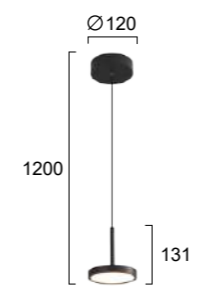

No 4307600
LED 9W • 663Lm
3000K • CRI>80
Beam Angle 120°