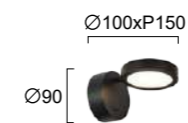

No 4307700
LED 6W • 338Lm
3000K • CRI>80
Beam Angle 120°

Μεταλλικά φωτιστικά LED σε μαύρο.
LED metal lighting fixtures in black.