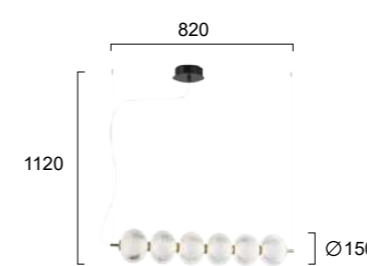

No 4297800
LED 23W • 2033Lm
3000K • CRI>80