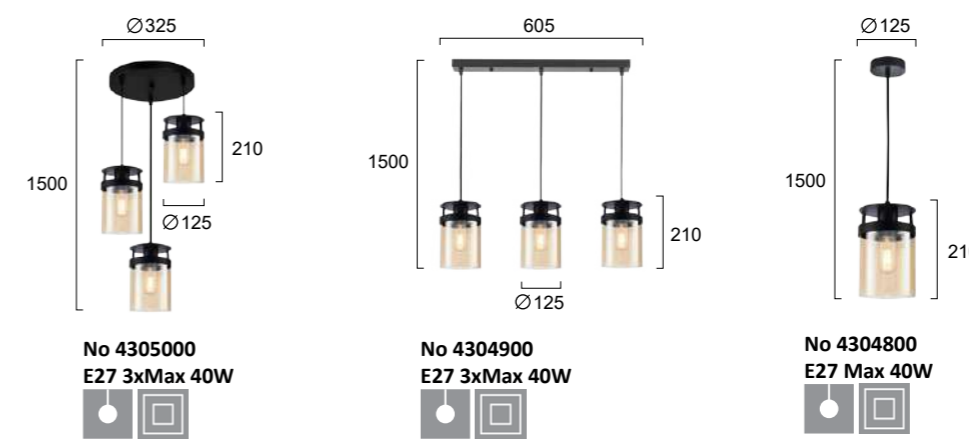

Φωτιστικά με γυαλί σε μελί χρώμα. Μεταλική ανάρτηση σε μαύρο.
Lighting fixtures with glass in amber color. Fittings in black metal.