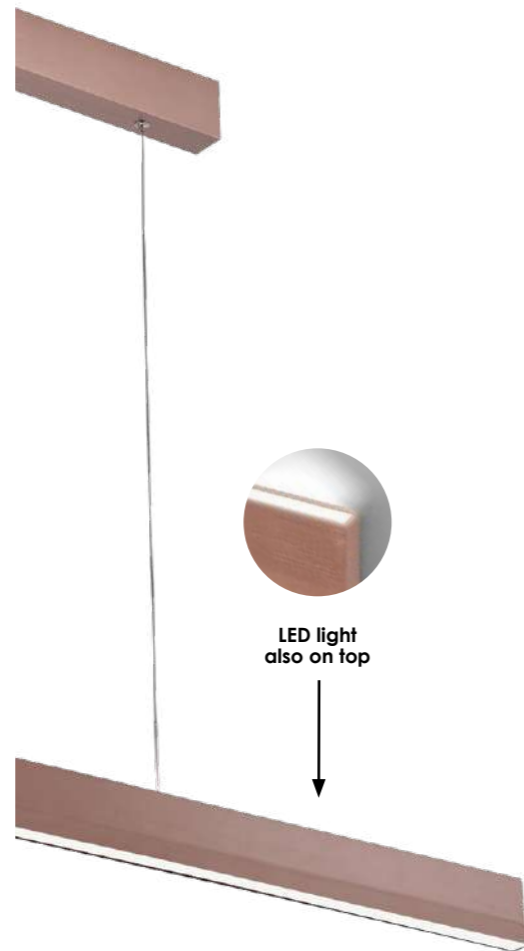

No 4303300 ●
No 4303301 ●
LED 52W • 2122Lm
3000K • CRI>80
Beam Angle 120°

Μεταλλικά φωτιστικά LED σε χρυσό και καφέ.
LED metal lighting fixtures in brushed gold and brushed brown.

LED Built-In