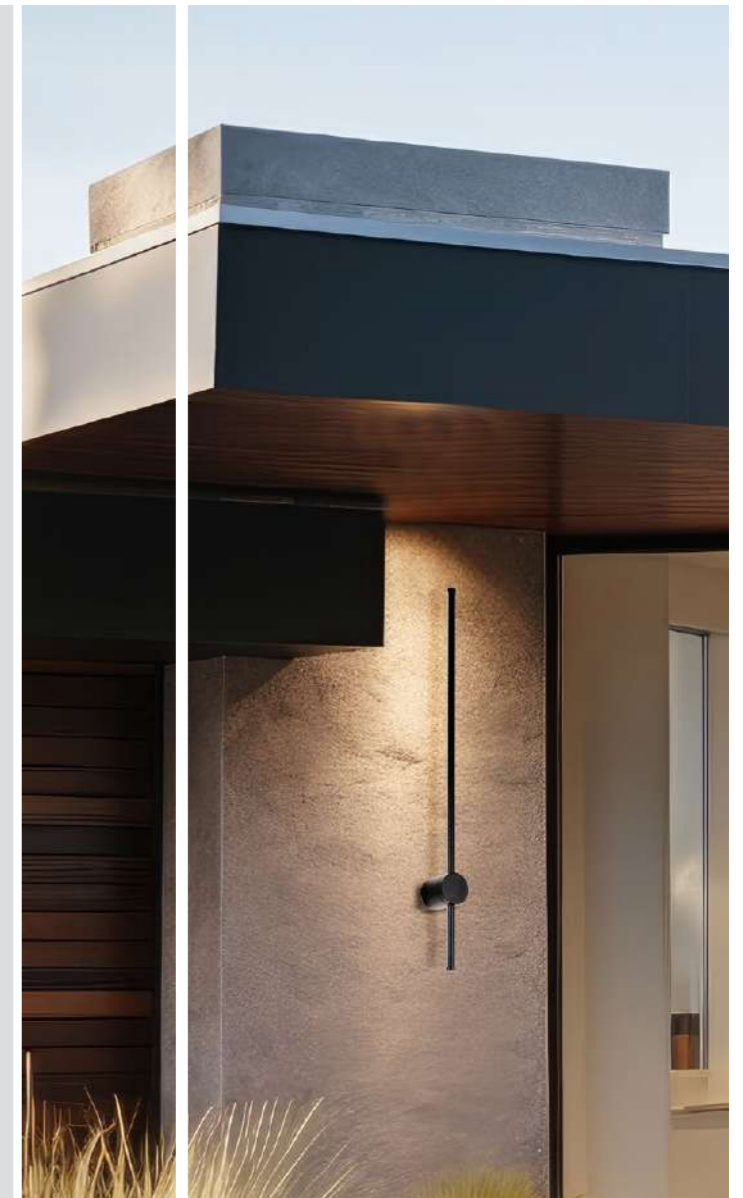

ERIETTA

OUTDOOR

TOKYO

No 4289400
LED 20W • 380m
3000K • IP65 • CRI>90
Beam Angle 120°

No 4289300
LED 12W • 219Lm
3000K • IP65 • CRI>90
Beam Angle 120°

NEW YORK

No 4289100
LED 14W • 1119Lm
3000K • IP65 • CRI>90
Beam Angle 120°