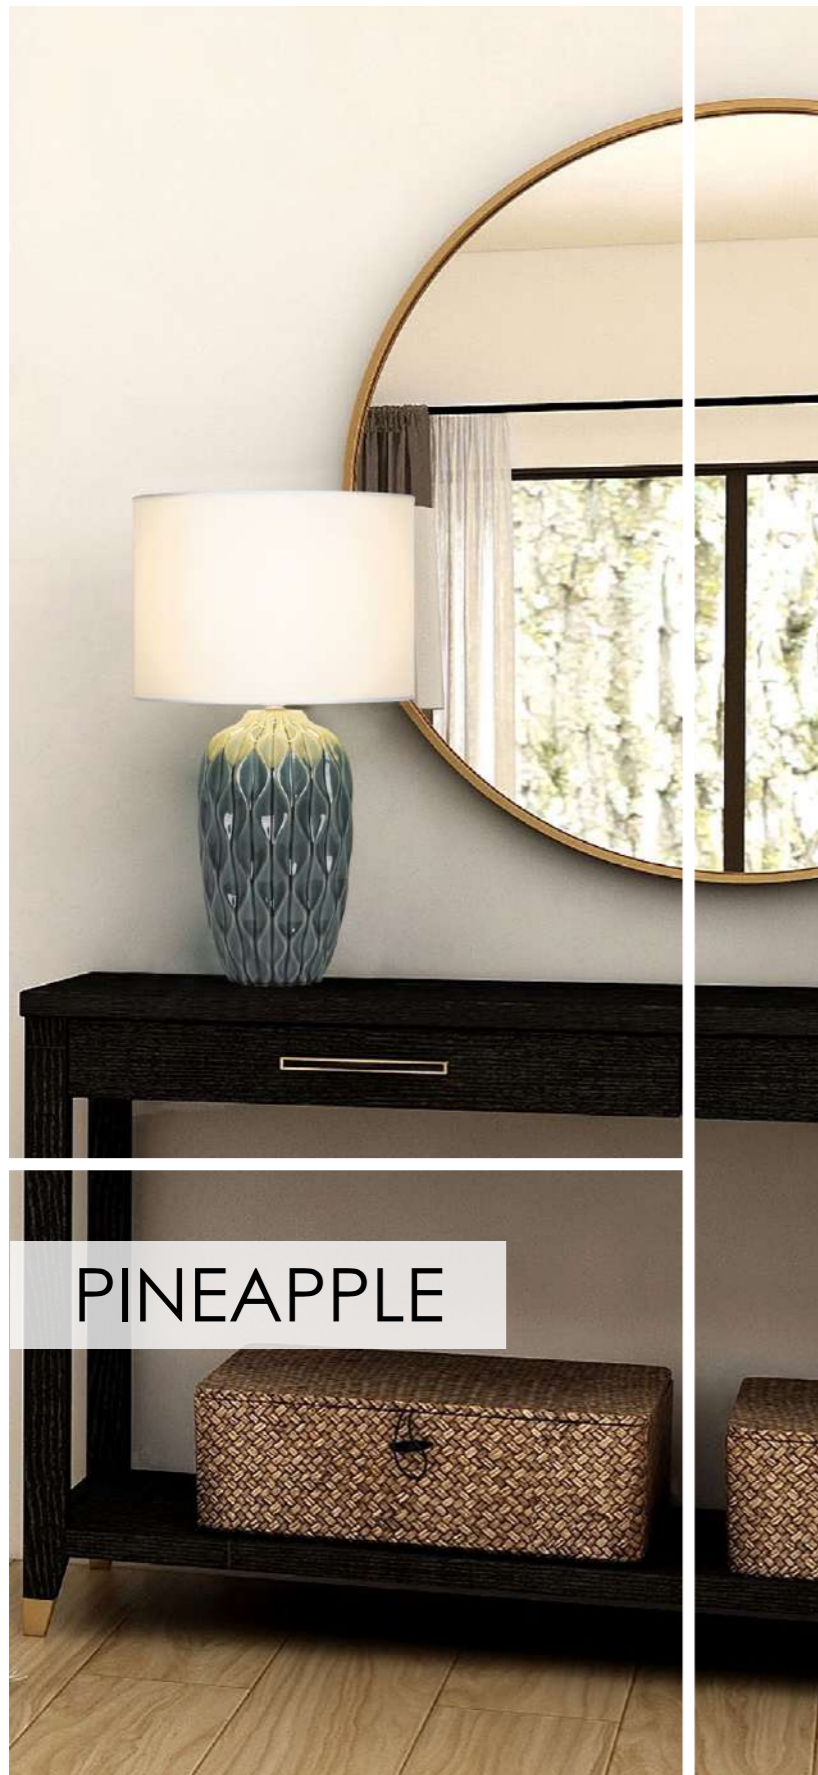

Plaster can be painted

Φωτιστικά σε λευκό και γκρι από γύψο και τσιμέντο.
Plaster and concrete lighting fixtures in white and grey.

Plaster can be painted

FIBO

PINEAPPLE

No 4296100 
 No 4296101 
 E27 Max 40W