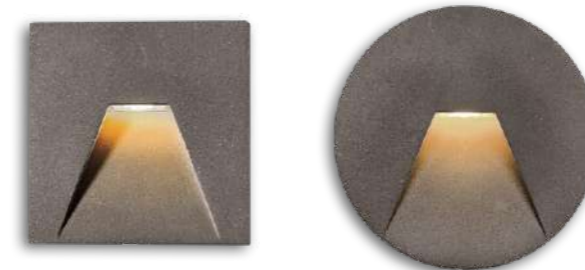

Για την σωστή εφαρμογή των χωνευτών προϊόντων, προτού ξεκινήσετε τη διαδικασία "χώνευσης", πρέπει να έχετε δείγμα του προϊόντος που πρόκειται να τοποθετήσετε.

For the correct placement of outdoor wall recessed lights you must have a sample of the product before you proceed with the cutting.

No 4289800
LED 4W • 36Lm
3000K • IP65
Beam Angle 150° • CRI>80

No 4289900
LED 4W • 39Lm
3000K • IP65
Beam Angle 154° • CRI>80

Χωνευτές LED απλικές οριοθέτησης από PC/ABS σε λευκό και ανθρακί.
Recessed PC/ABS, LED path lamps in white and dark grey.

Χωνευτές απλικές LED σε γκρι από τσιμέντο.
Recessed, LED, concrete lighting fixtures in grey.