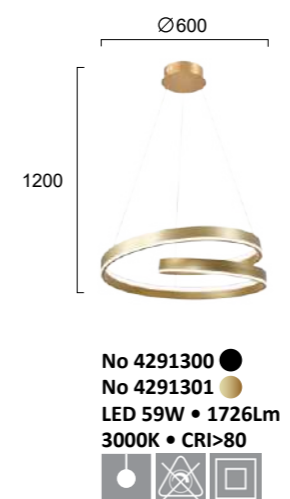

LED Built-In

Μεταλλικά φωτιστικά LED σε μαύρο και κρύσταλλο.
LED metallic lighting fixtures in black and crystal elements.

LED Built-In

IGLOO

Μεταλλικά φωτιστικά LED με λευκό και μαύρο.
Metal LED lighting fixture in white and black.