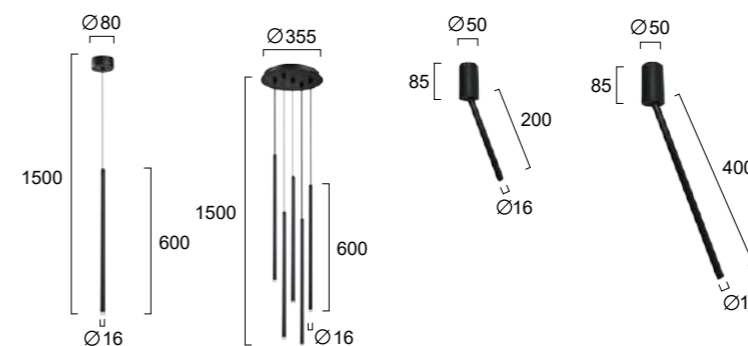

LED Built-In

MARGOT

Μεταλλικά φωτιστικά LED σε μαύρο με χρυσό.
LED metal lighting fixtures in black with golden.

LED Built-In

ZENIA

- | | | | |
|--|--|---|---|
| <p>No 4291100 ●
No 4291101 ●
LED 4W • 175Lm
3000K • CRI>80
Beam Angle 25°</p>  | <p>No 4291200
LED 18W • 845Lm
3000K • CRI>80
Beam Angle 25°</p>  | <p>No 4290900
LED 4W • 200Lm
3000K • CRI>80
Beam Angle 25°</p>  | <p>No 4291000
LED 4W • 175Lm
3000K • CRI>80
Beam Angle 25°</p>  |
|--|--|---|---|