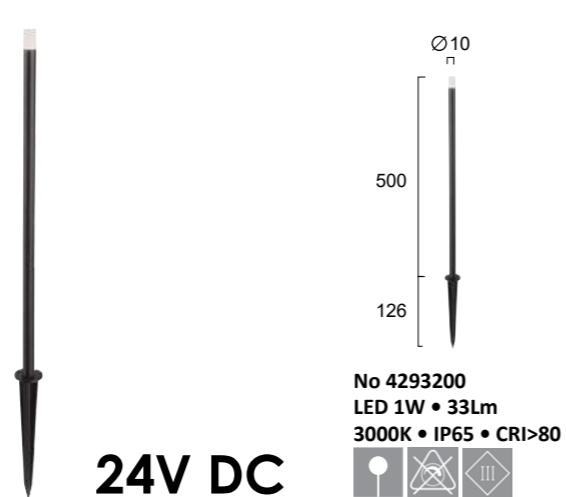

Φωτιστικό LED σε γκρι από τσιμέντο.
LED, concrete lighting fixture in grey.

LED Built-In **IP** Ingress Protection

DIEGO

BAR

Τοποθετείται στο έδαφος με καρφί.
Spike mounted LED projector.

HELEN

Φωτιστικό αλουμινίου LED σε μαύρο ματ με PC.
LED aluminium lighting fixture in black matt with PC.