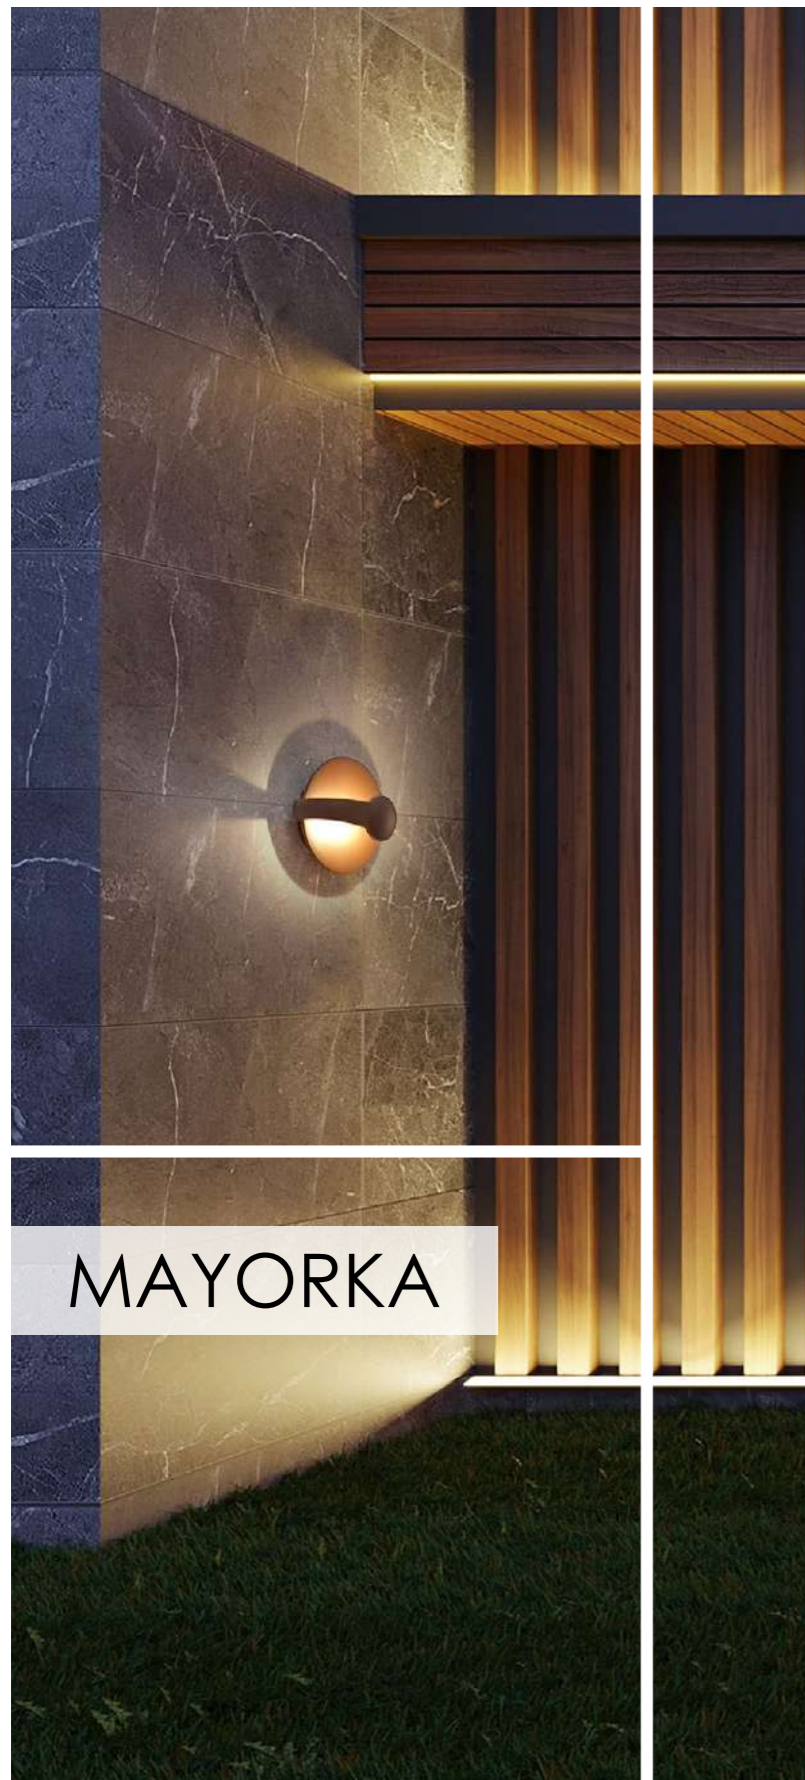

No 4289200
LED 10W • 743Lm
3000K • IP65 • CRI>90
Beam Angle 120°

Απλικές LED αλουμινίου σε ανθρακι.
Aluminium LED wall lighting fixtures in dark grey.

Φωτιστικά αλουμινίου LED σε μαύρο με ακρυλικό.
LED aluminium lighting fixtures in black with acrylic.