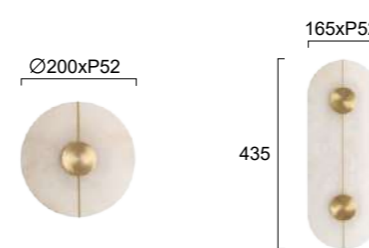

No 4295300
LED 6W • 587Lm
3000K • CRI 80
Beam Angle 120°

No 4295400
LED 14W • 1246Lm
3000K • CRI 80
Beam Angle 120°

Μεταλλικές LED απλικές σε μαύρο και χρυσό.
Metal LED lighting fixtures in black and gold.

Απλικές LED από λευκό μάρμαρο με χρυσό μέταλλο.
LED marble lighting fixture in white with golden metal.