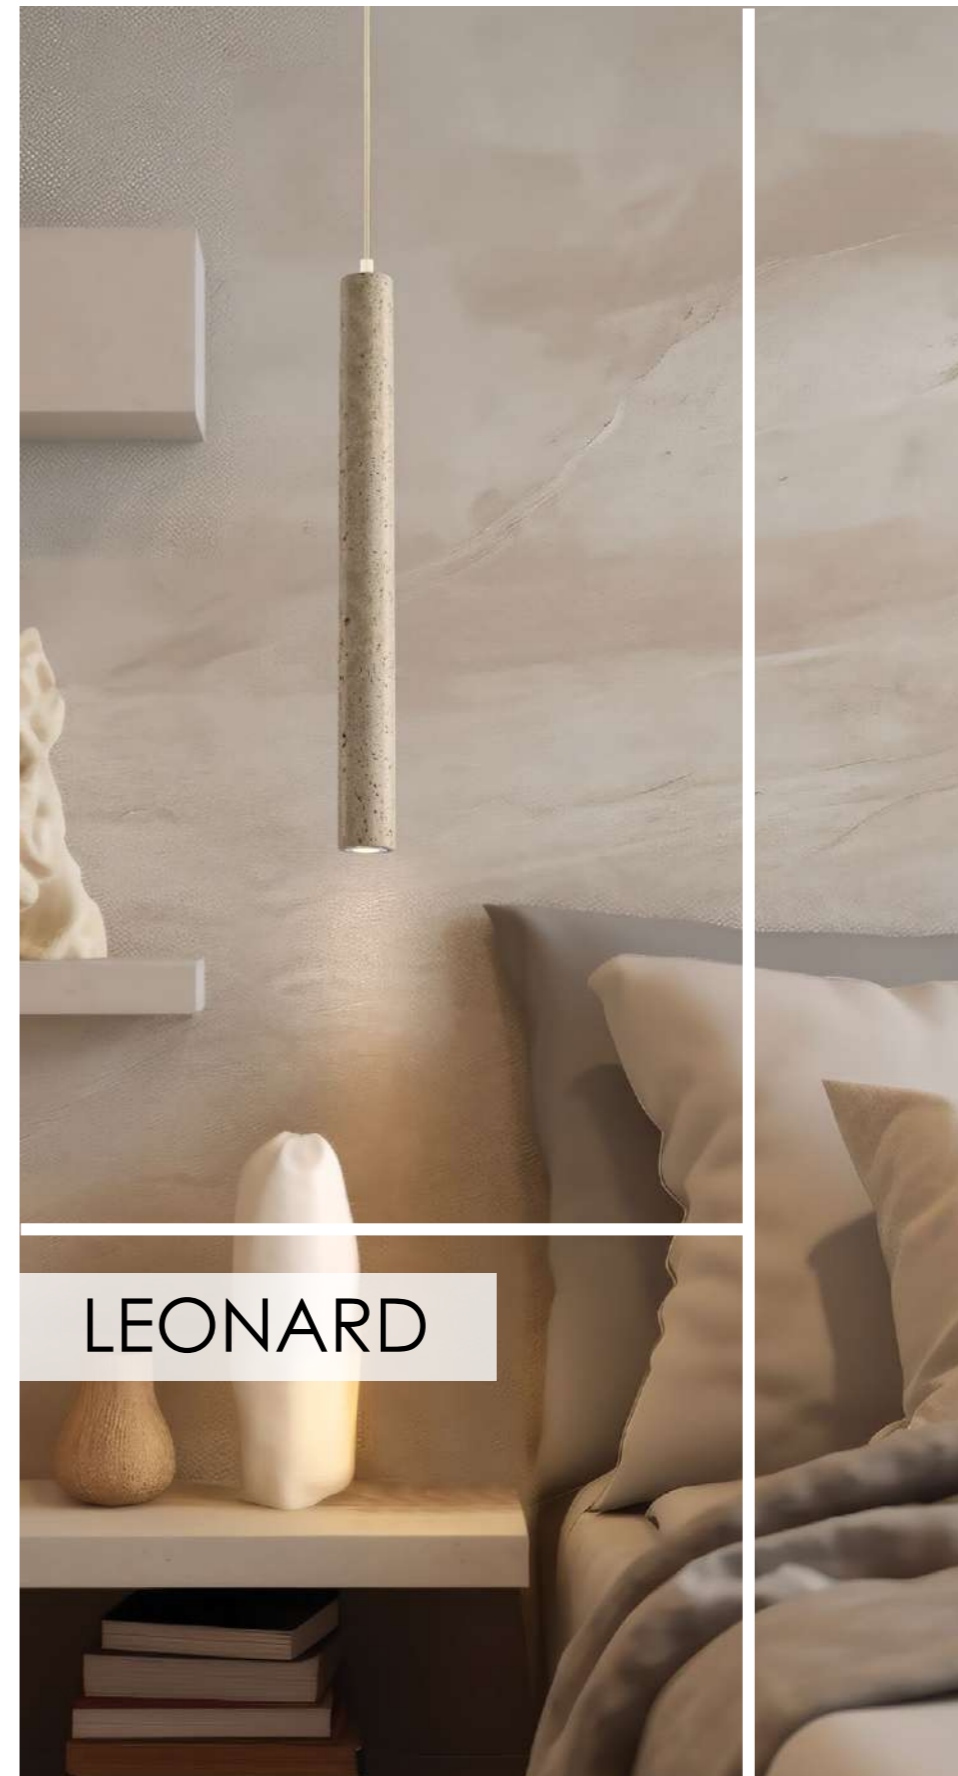

LEONARD

No 4301000 ●
No 4301001 ○
LED 7W • 500Lm
3000K • CRI>90
Beam Angle 24°

Πέτρινα φωτιστικά με μέταλλο LED σε μπεζ και μαύρο.
LED stone lighting fixtures with metal parts in beige and black.