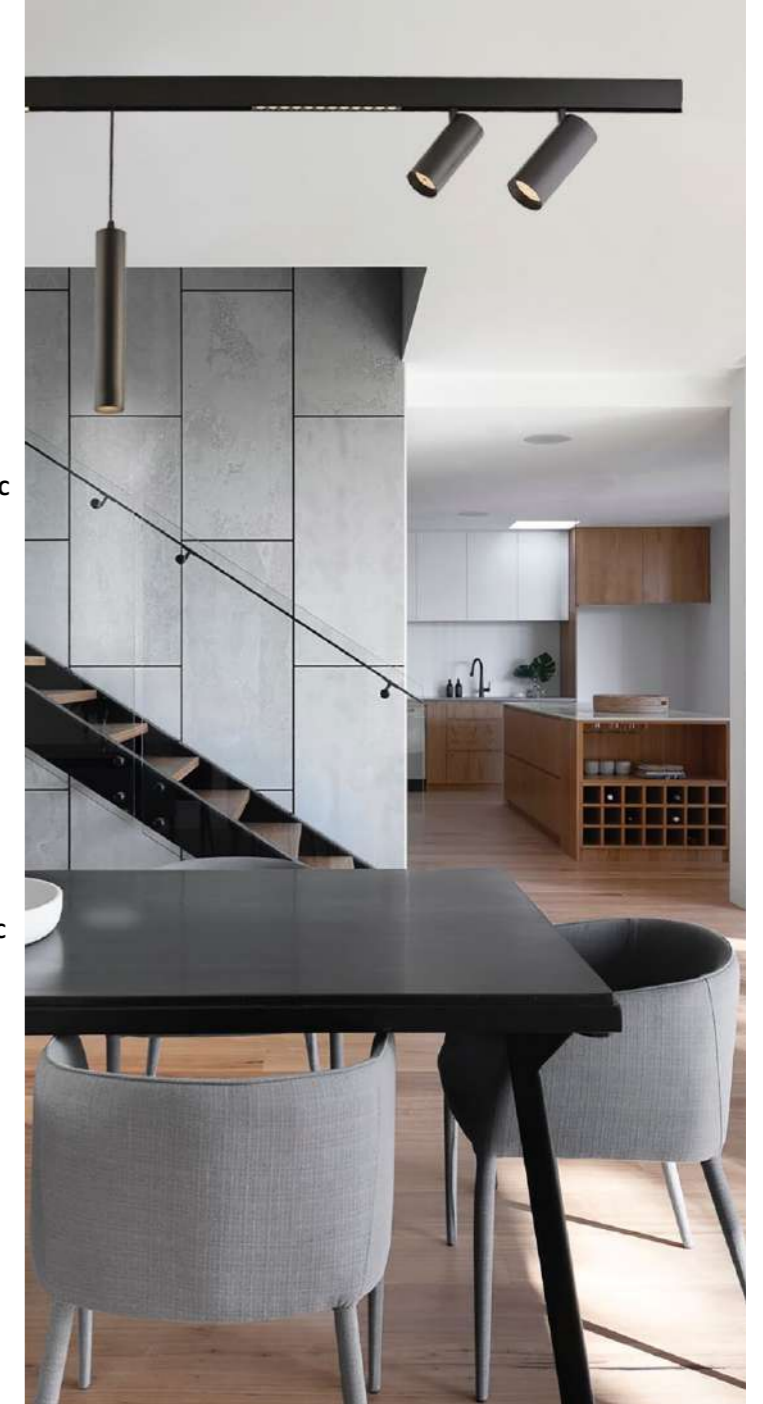

	<p>No 4244300 ● • 3000K No 4244303 ○ • 3000K No 4244310 ● • 4000K LED 12W • 370Lm Beam Angle 110° CRI>80 • UGR<28 • 48V DC</p>		<p>No 4244401 ● No 4244406 ○ LED 8W • 525Lm Beam Angle 24° • 3000K CRI>80 • UGR<15 • 48V DC ANTIGLARE</p>
	<p>No 4244301 ● • 3000K No 4244304 ○ • 3000K No 4244311 ● • 4000K LED 22W • 802Lm Beam Angle 110° CRI>80 • UGR<28 • 48V DC</p>		<p>No 4244402 ● • 3000K No 4244407 ○ • 3000K No 4244412 ● • 4000K LED 14W • 1041Lm Beam Angle 24° CRI>80 • UGR<15 • 48V DC ANTIGLARE</p>
	<p>No 4244302 ● • 3000K No 4244305 ○ • 3000K No 4244312 ● • 4000K LED 31W • 999Lm Beam Angle 110° CRI>80 • UGR<28 • 48V DC</p>		<p>No 4244403 ● • 3000K No 4244408 ○ • 3000K No 4244413 ● • 4000K LED 21W • 1279Lm Beam Angle 24° CRI>80 • UGR<15 • 48V DC ANTIGLARE</p>
	<p>No 4244404 ● LED 6W • 340Lm Beam Angle 24° • 3000K CRI>80 • 48V DC ADJUSTABLE ANTIGLARE</p>		<p>No 4244405 ● LED 12W • 760Lm Beam Angle 24° • 3000K CRI>80 • 48V DC ADJUSTABLE ANTIGLARE</p>