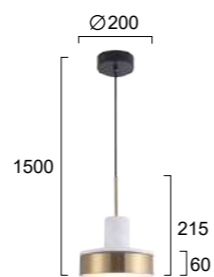

No 4295200 ○
No 4295201 ●
LED 9W • 822Lm
3000K • CRI>80
UGR<19
Beam Angle 90°

Φωτιστικά LED σε λευκό και πράσινο μάρμαρο με χρυσό μέταλλο.
LED metal lighting fixtures in white and green marble with golden metal parts.