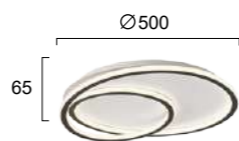

No 4292500
LED 40W • 2175Lm
3000K • CRI>80

Μεταλλικό LED φωτιστικό σε λευκό και μαύρο.
Metal LED lighting fixture in white and black.

LED Built-In