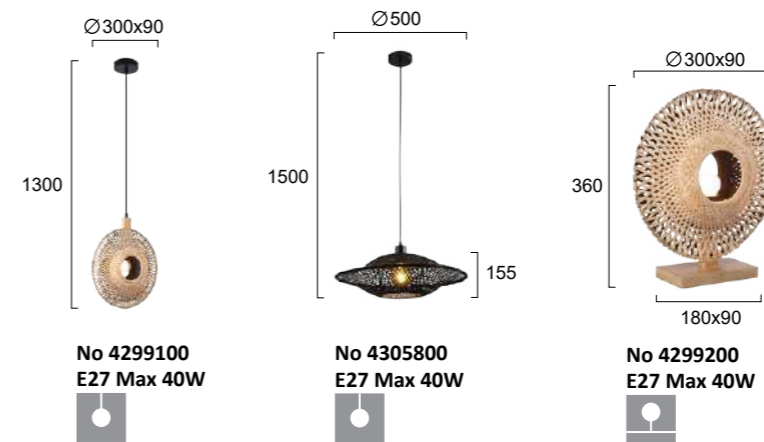

Καπέλα σε φυσικό και μαύρο χρώμα. Μεταλλική, μαύρη ανάρτηση ή βάση από ξύλο.
Shades in natural color and black. Metal fittings in black or wooden base.