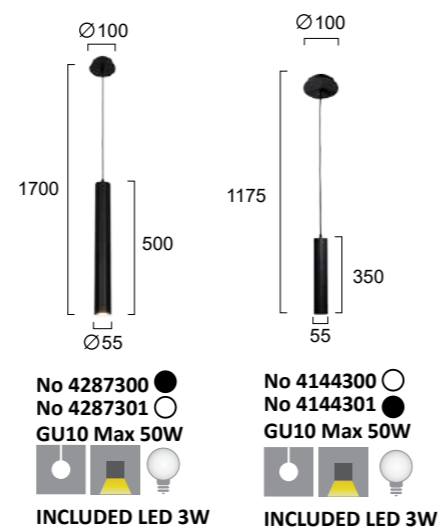

LESANTE

Μεταλλικά φωτιστικά σε λευκό και μαύρο.
Metallic lights in white and black.