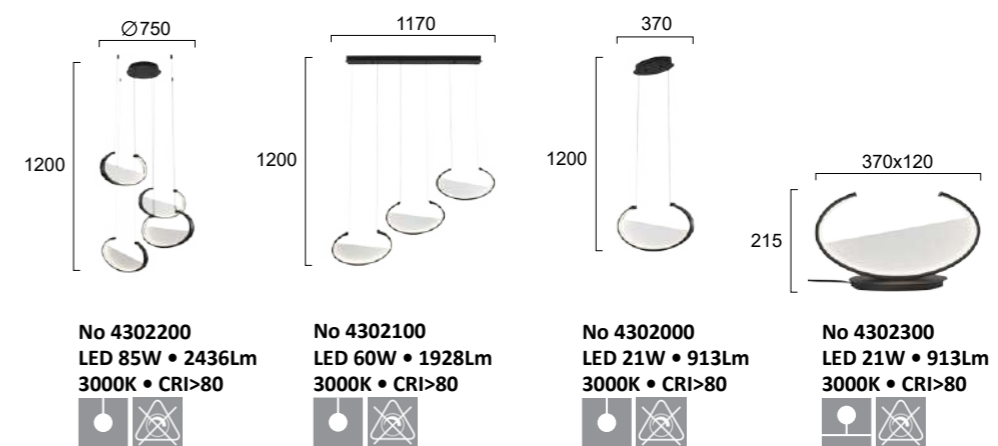

Μεταλλικά φωτιστικά LED σε μαύρο με ακρυλικό.
LED metal lighting fixtures in black with acrylic.

LED Built-In