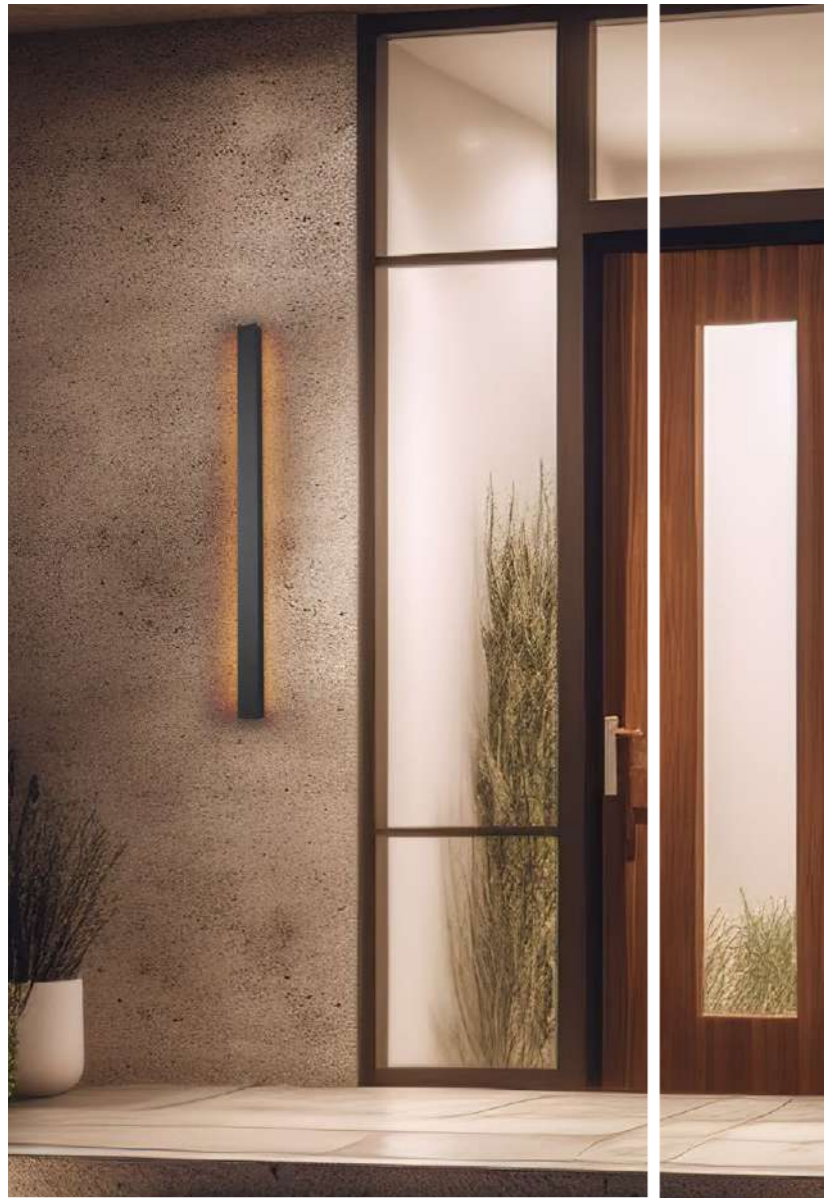

TOKYO

No 4289400
LED 20W • 380m
3000K • IP65 • CRI>90
Beam Angle 120°

No 4289300
LED 12W • 219Lm
3000K • IP65 • CRI>90
Beam Angle 120°