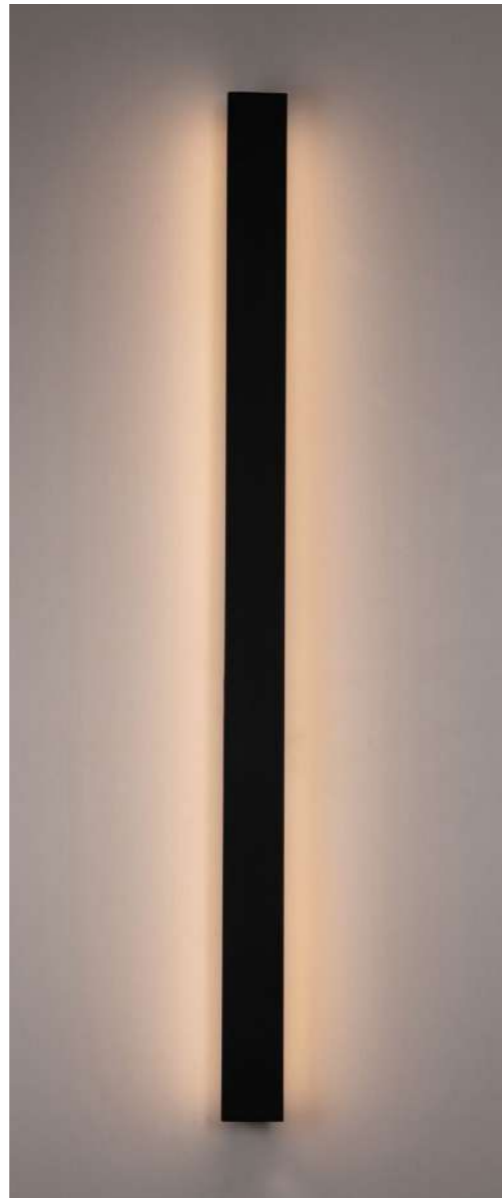

TOKYO

No 4289400
LED 20W • 380m
3000K • IP65 • CRI>90
Beam Angle 120°

No 4289300
LED 12W • 219Lm
3000K • IP65 • CRI>90
Beam Angle 120°