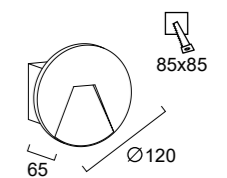

No 4289800
LED 4W • 36Lm
3000K • IP65
Beam Angle 150° • CRI>80