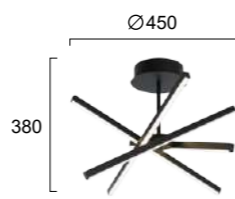

Μεταλλικά φωτιστικά LED σε μαύρο και χρυσό.
LED metallic lighting fixtures in black and gold.

LED Built-In

RAY

No 4301400
LED 60W • 1829Lm
3000K
CRI>80

No 4301300
LED 49W • 1542Lm
3000K • 4000K • 6000K
CRI>80