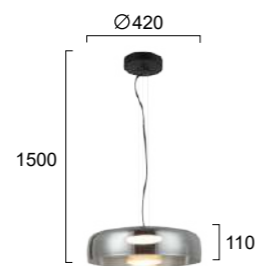

No 4302400 ●
No 4302401 ●
LED 16W • 1787Lm
3000K • CRI>80

Φωτιστικά LED με φυμέ ή μελί γυαλί και μαύρο μέταλλο.
LED metal lighting fixtures with smoke or champagne glass and black metal.

LED Built-In