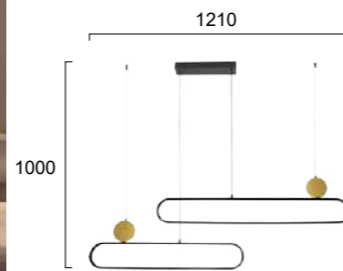

No 4301800
LED 48W • 2626Lm
3000K • CRI>80

Μεταλλικό φωτιστικό LED σε μαύρο και χρυσό.
Metal LED lighting fixture in black and gold.

LED Built-In