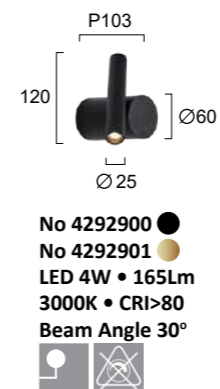

PLANET

LED Built-In

Μεταλλικές LED σπλικές σε μαύρο και χρυσό.
Metal LED lighting fixtures in black and gold.

ARLA

No 4292500
LED 40W • 2175Lm
3000K • CRI>80

Μεταλλικό LED φωτιστικό σε λευκό και μαύρο.
Metal LED lighting fixture in white and black.