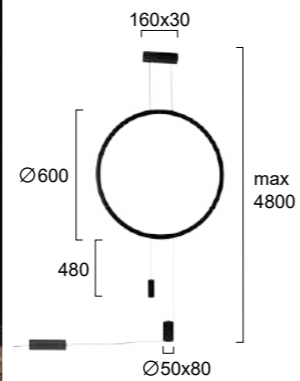

No 4287800
LED 21W • 1348Lm
3000K • CRI>80
Beam Angle 34°

Μεταλλικό φωτιστικό LED σε μαύρο.
LED metal lighting fixture in black. **LED Built-In**