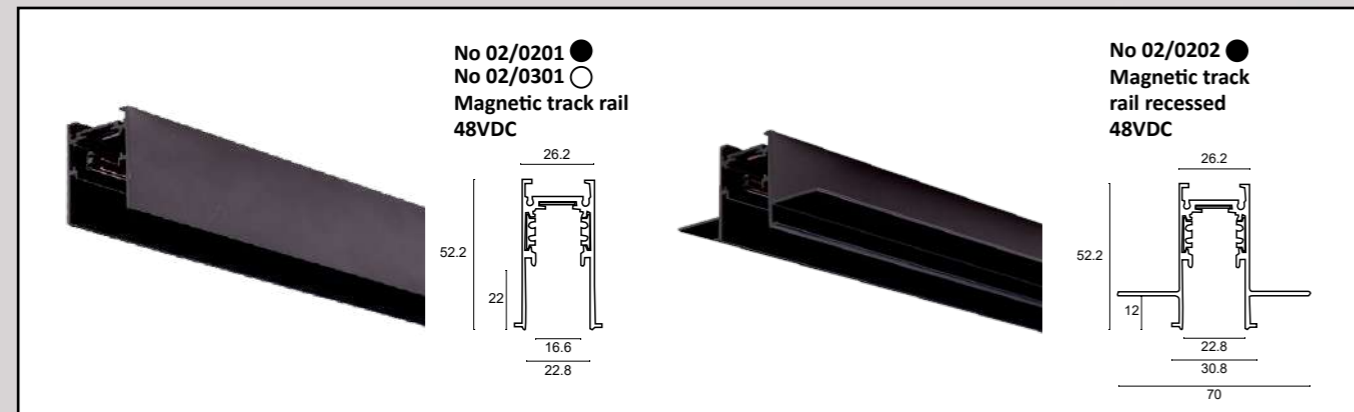

accessories