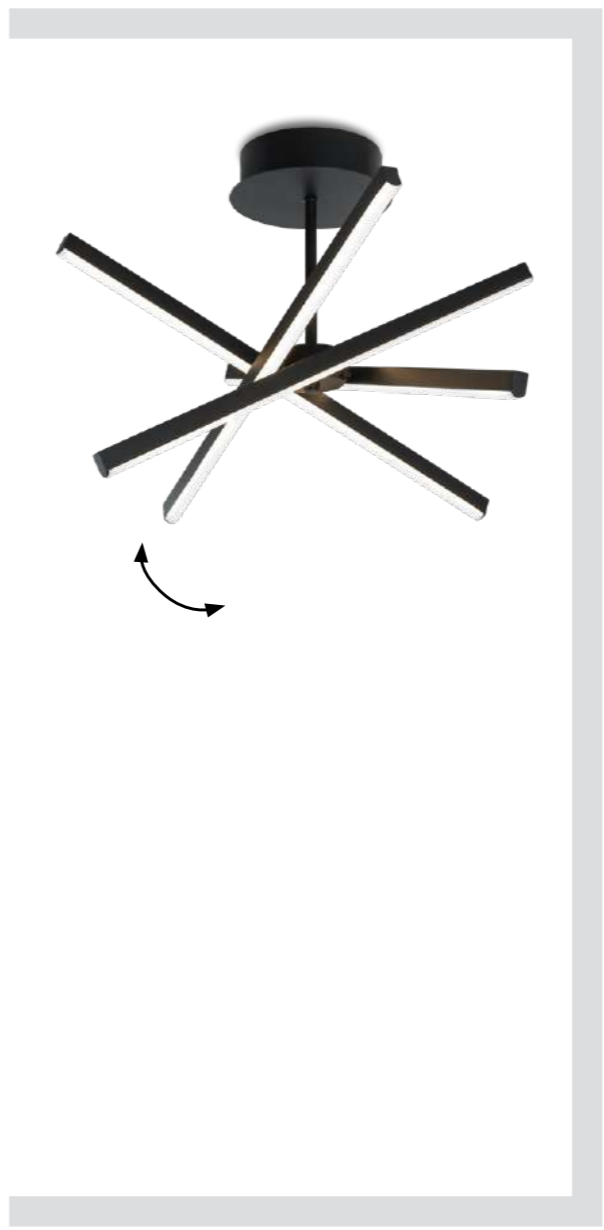

Μεταλλικά φωτιστικά LED σε μαύρο.
LED metal lighting fixtures in black.

LED Built-In