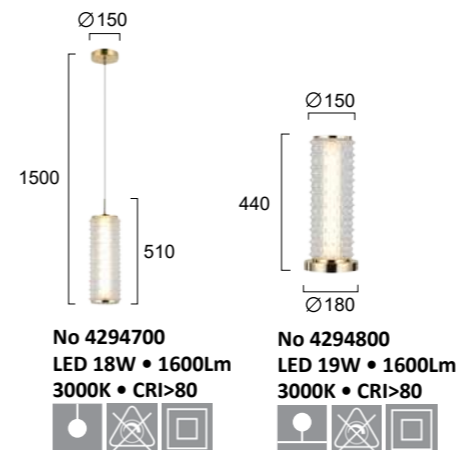

Φωτιστικά LED με διάφανο γυαλί και χρυσό μέταλλο.
LED lighting fixtures with clear glass and golden metal parts.