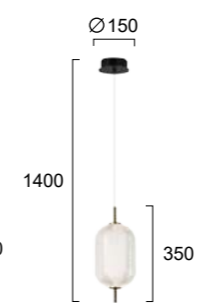

No 4297600
LED 11W • 967Lm
3000K • CRI>80