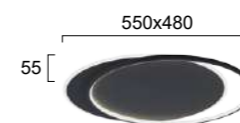

No 4301900 ○
LED 43W • 3604Lm
No 4301901 ●
LED 43W • 3402Lm
No 4301902 ●
LED 43W • 3502Lm
3000K • CRI>80

Μεταλλικές LED πλαφονιέρες σε λευκό και μαύρο με ακρυλικό.
Metal LED lighting fixtures in black and white with acrylic.

Μεταλλικές LED πλαφονιέρες σε λευκό, μαύρο και χρυσό με ακρυλικό.
Metal LED lighting fixtures in black, white and golden with acrylic.