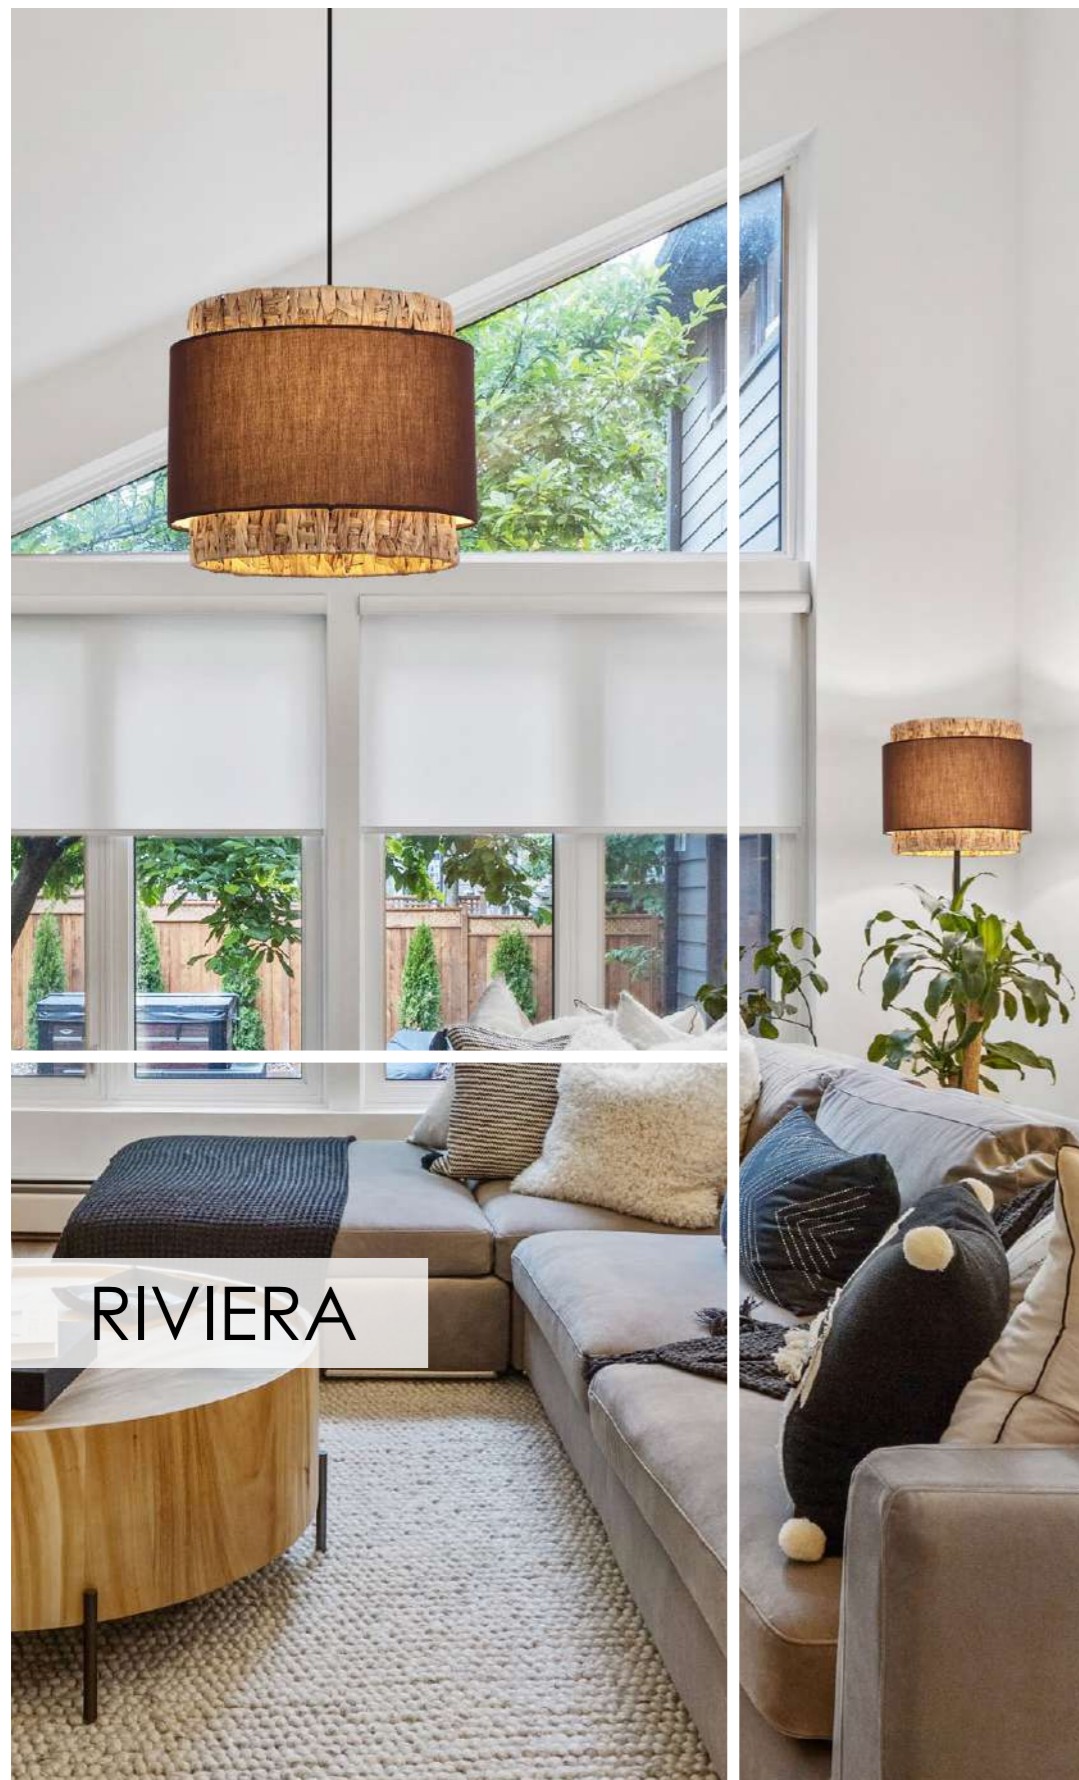

KRONOS

Μεταλλικά φωτιστικά σε μαύρο.
Metal lighting fixtures in black.

Καπέλα σε φυσικό χρώμα. Μεταλλική, μαύρη βάση.
Shades in natural color. Metal base in black.

BALI

RIVIERA

Καπέλα από μπαμπού και ύφασμα σε φυσικό και καφέ χρώμα. Μεταλλική, μαύρη βάση ή ανάρτηση. Bamboo and fabric shades in natural and brown colours. Metal base or fittings in black.