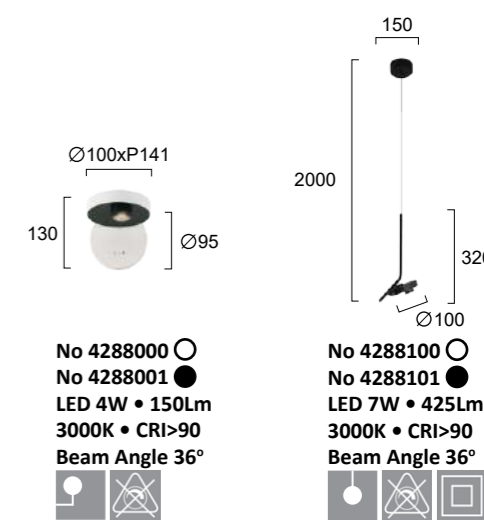

Μεταλλικά φωτιστικά LED σε μαύρο και λευκό.
LED metal lighting fixtures in black and white.

Μεταλλικές LED απλικές σε μαύρο και λευκό.
Metal LED lighting fixtures in black and white.