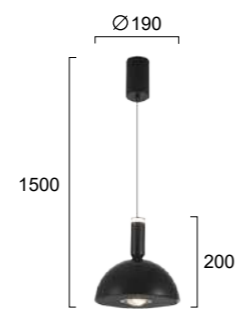

MAGIC

FACTORY

Μεταλλικά φωτιστικά LED σε μαύρο και λευκό.
LED metal lighting fixtures in black and white.

Μεταλλικές LED απλικές σε μαύρο και λευκό.
Metal LED lighting fixtures in black and white.

HARPER

No 4308500
LED 5W • 218Lm
3000K • CRI>80
Beam Angle 120°