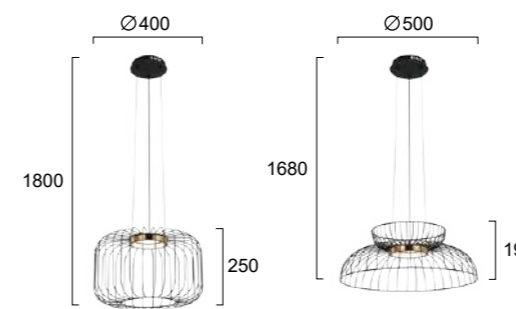

NAOMI

No 4301800
LED 48W • 2626Lm
3000K • CRI>80

Μεταλλικό φωτιστικό LED σε μαύρο και χρυσό.
Metal LED lighting fixture in black and gold.

LED Built-In

No 4303700
LED 9W • 282Lm
3000K • CRI>80
Beam Angle 120°