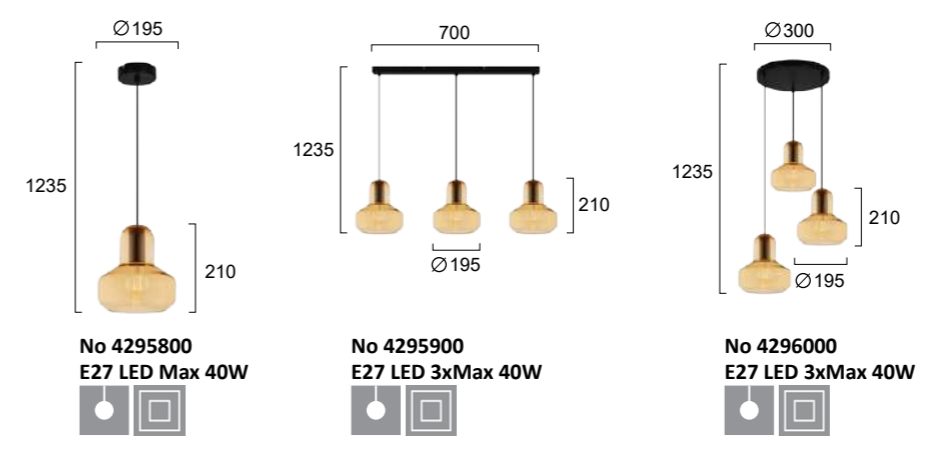

Φωτιστικά με γυαλί σε μελί χρώμα. Μεταλική ανάρτηση σε μαύρο.
 Lighting fixtures with glass in amber color. Fittings in black metal.

NEFELI

Γυαλί οπάλ λευκό. Ανάρτηση χρυσή.
 White opal glass. Gold fittings.