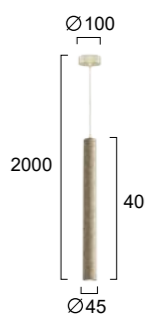

No 4301000 ●
No 4301001 ○
LED 7W • 500Lm
3000K • CRI>90
Beam Angle 24°

Πέτρινα φωτιστικά με μέταλλο LED σε μπεζ και μαύρο.
LED stone lighting fixtures with metal parts in beige and black.