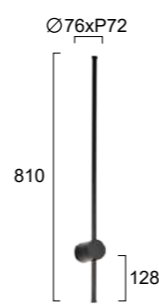

ERIETTA

OUTDOOR

TOKYO

No 4289400
LED 20W • 380m
3000K • IP65 • CRI>90
Beam Angle 120°

No 4289300
LED 12W • 219Lm
3000K • IP65 • CRI>90
Beam Angle 120°

NEW YORK

No 4289100
LED 14W • 1119Lm
3000K • IP65 • CRI>90
Beam Angle 120°