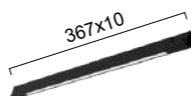

Φωτιστικά αλουμινίου για slim μαγνητικές ράγες σε μαύρο.
Aluminium lights for slim magnetic track rails in black.

LED Built-In

MICRO MAGNETIC

No 4316000 ●
LED 12W • 722Lm
3000K • CRI 90
Beam Angle 100°
24V DC