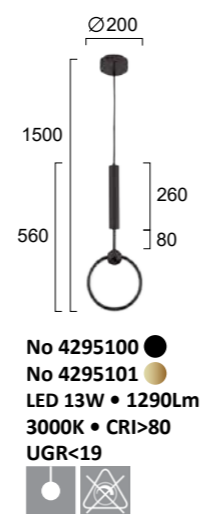

LED Built-In

Μεταλλικά φωτιστικά LED σε μαύρο και χρυσό.
LED metal lighting fixtures in black and gold.