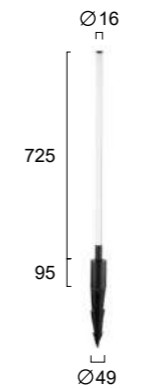

ERIETTA

OUTDOOR

TOKYO

No 4289400
LED 20W • 380m
3000K • IP65 • CRI>90
Beam Angle 120°

No 4289300
LED 12W • 219Lm
3000K • IP65 • CRI>90
Beam Angle 120°

NEW YORK

No 4289100
LED 14W • 1119Lm
3000K • IP65 • CRI>90
Beam Angle 120°