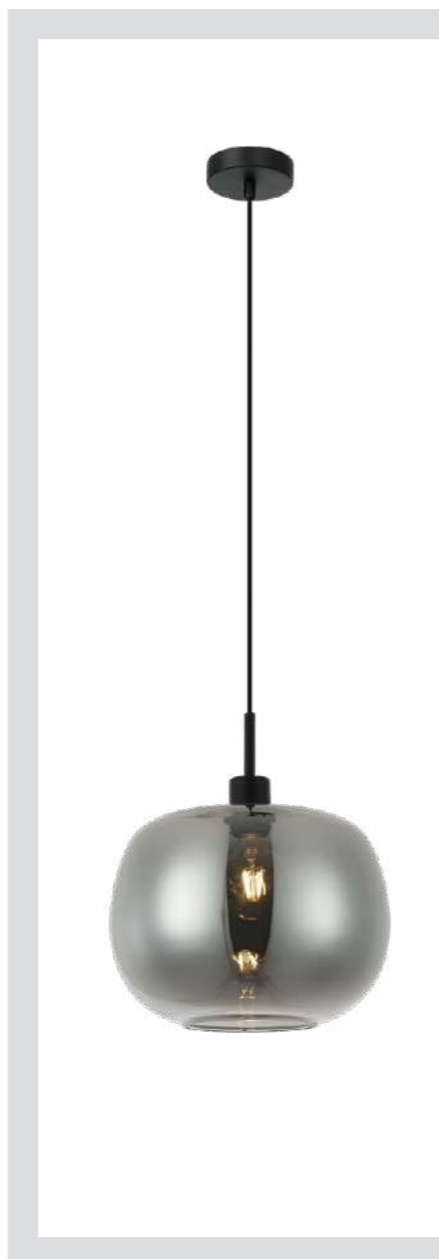

No 4302900 ●
No 4302901 ●
E27 MAX 40W