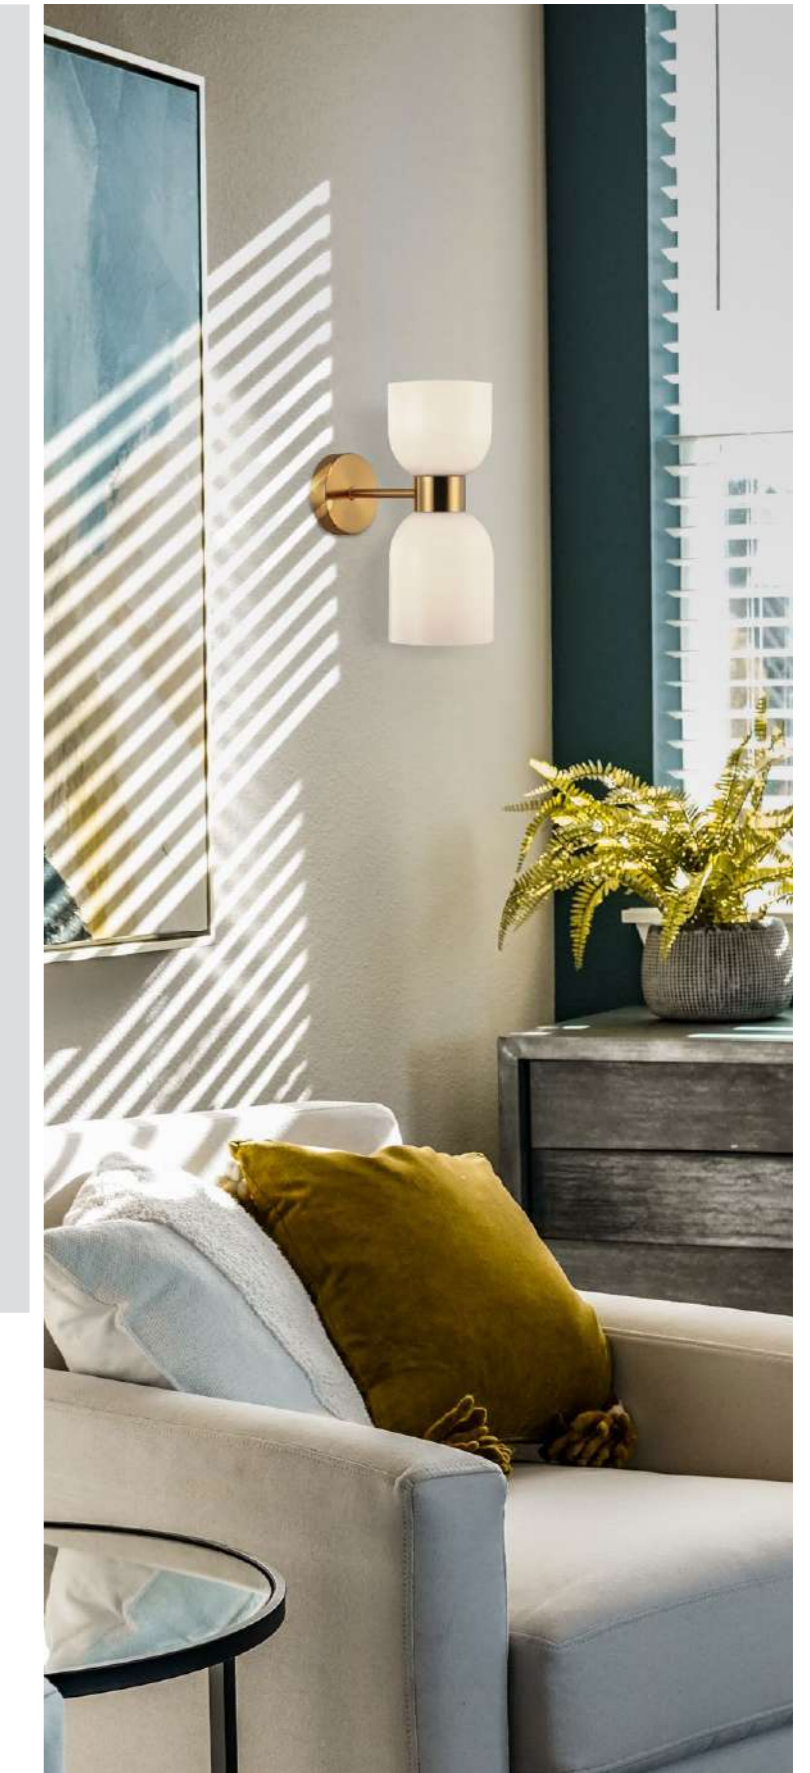

LUCY

- No 4302800 ○
- No 4302801 ●
- No 4302802 ●
- E27 MAX 40W

Φωτιστικά με διάφανο, φυμέ ή μελί γυαλί και μαύρο μέταλλο.
Lighting fixtures with clear, smoke or champagne glass and black metal.

Μεταλλικά φωτιστικά σε χρυσό χρώμα με οπάλ γυαλί.
Lighting fixtures in gold metal with opal glass.