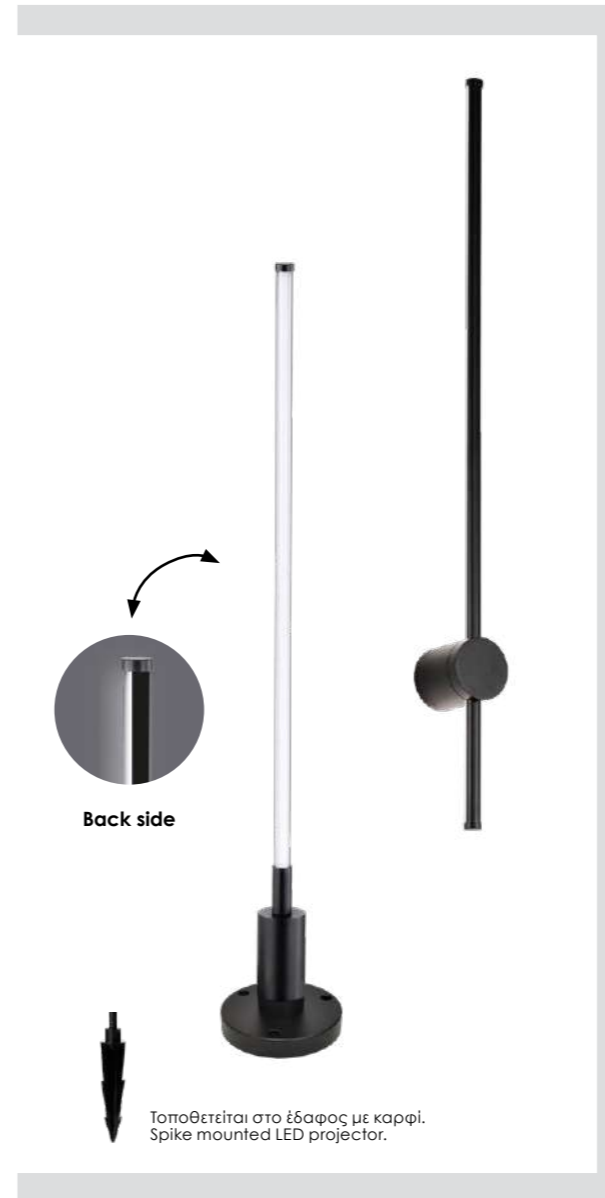

ERIETTA

OUTDOOR

TOKYO

No 4289400
LED 20W • 380m
3000K • IP65 • CRI>90
Beam Angle 120°

No 4289300
LED 12W • 219Lm
3000K • IP65 • CRI>90
Beam Angle 120°

NEW YORK

No 4289100
LED 14W • 1119Lm
3000K • IP65 • CRI>90
Beam Angle 120°