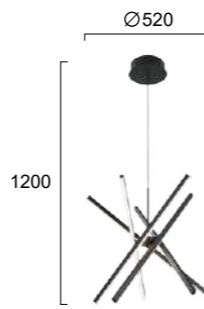

Μεταλλικά φωτιστικά LED σε μαύρο και χρυσό.
LED metallic lighting fixtures in black and gold.

LED Built-In

RAY

No 4301400
LED 60W • 1829Lm
3000K
CRI>80

No 4301300
LED 49W • 1542Lm
3000K • 4000K • 6000K
CRI>80