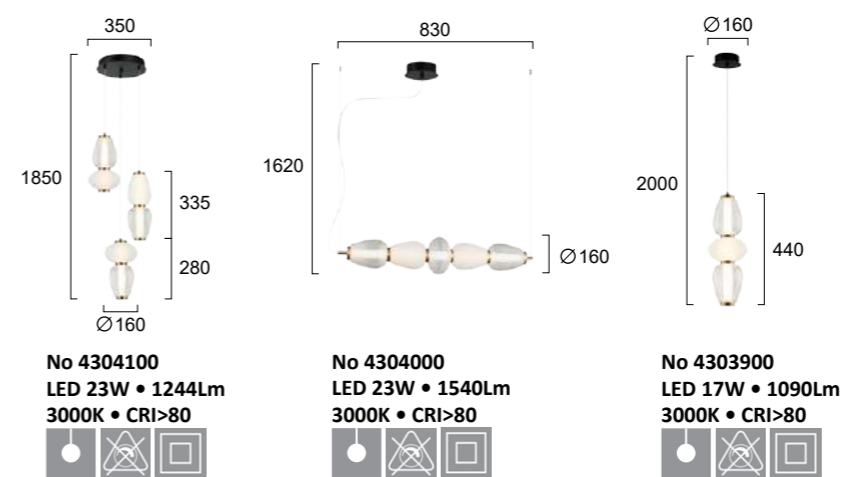

Φωτιστικά LED με λευκό γυαλί, διάφανο ακρυλικό και χρυσό και μαύρο μέταλλο.
LED metal lighting fixtures with white glass, clear acrylic and golden and black metal.

LED Built-In