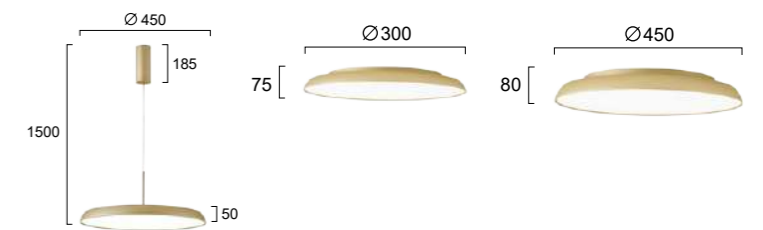

No 4303400
LED 41W • 2943Lm
3000K • CRI>80
Beam Angle 120°

No 4303500
LED 21W • 1620Lm
3000K • CRI>80
Beam Angle 120°

No 4303600
LED 40W • 2987Lm
3000K • CRI>80
Beam Angle 120°

Μεταλλικά φωτιστικά LED σε χρυσό.
LED metal lighting fixtures in champagne gold.

LED Built-In