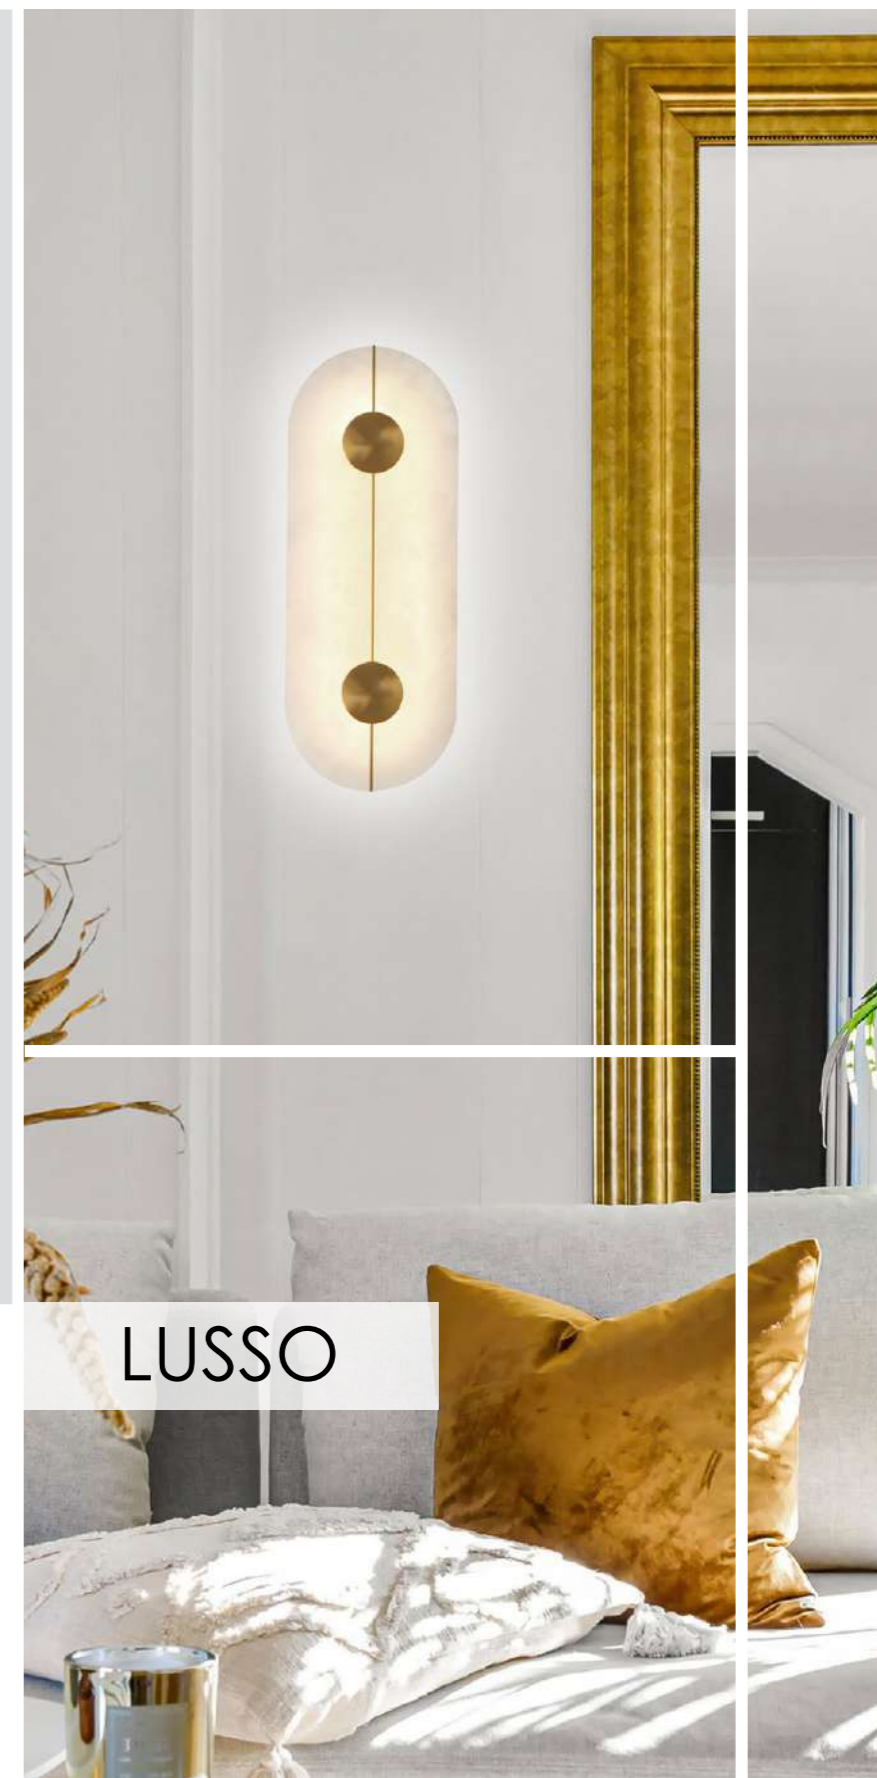

Πέτρινα φωτιστικά με μεταλλικό πλαίσιο σε πράσινο.
Stone LED lighting fixtures with metallic frame in green.

LED Built-In

NOVITA

No 4293000 ●
 No 4293001 ●
 LED 6W • 444Lm
 3000K • CRI>80
 Beam Angle 30°