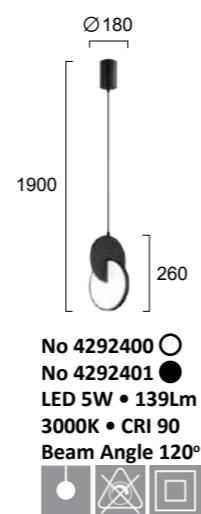

MAGIC

FACTORY

Μεταλλικά φωτιστικά LED σε μαύρο και λευκό.
LED metal lighting fixtures in black and white.

Μεταλλικές LED απλικές σε μαύρο και λευκό.
Metal LED lighting fixtures in black and white.