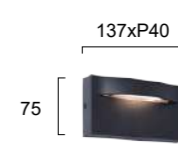

Ingress Protection

SEREN

No 4309300 ○
No 4309301 ●
LED 3W • 160lm
3000K • IP 65 • CRI>80
Beam Angle 110°

LED Built-In IP Ingress Protection

VITA

No 4298200 ●
No 4298201 ●
LED 9W • 350lm
3000K • IP65 • CRI>80