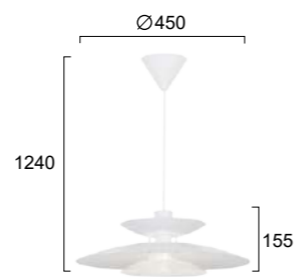

No 4297100 ○
No 4297101 ●
E27 Max 40W

Μεταλλικά φωτιστικά σε λευκό και μαύρο.
Metal lighting fixtures in white and black.