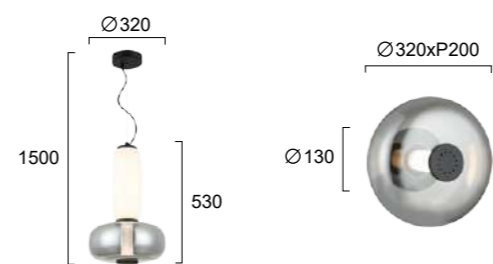

No 4302500
LED 18W • 1169Lm
3000K • CRI>90

No 4302600
LED 6W • 555Lm
3000K • CRI>80

Φωτιστικά LED με φυμέ και οπάλ γυαλί και μαύρο μέταλλο.
LED metal lighting fixtures with smoke and opal glass and black metal.

LED Built-In