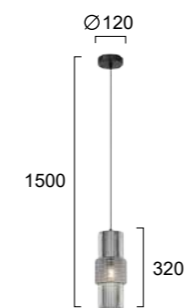

No 4294900 ●
No 4294901 ●
No 4294902 ●
E27 Max 40W