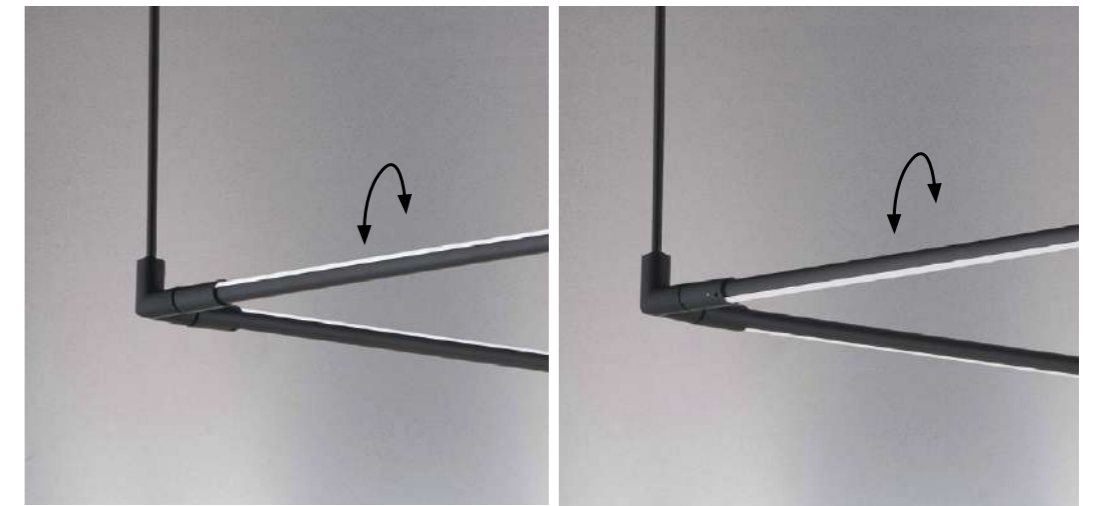

GAME

Ø12x555

No 4297200 ●
LED 5W • 4000K
24V DC

Ø12x805

No 4297300 ●
LED 8W • 4000K
24V DC

accessories

connection

Φωτιστικά αλουμινίου σε μαύρο.
Aluminium lights in black.

LED Built-In