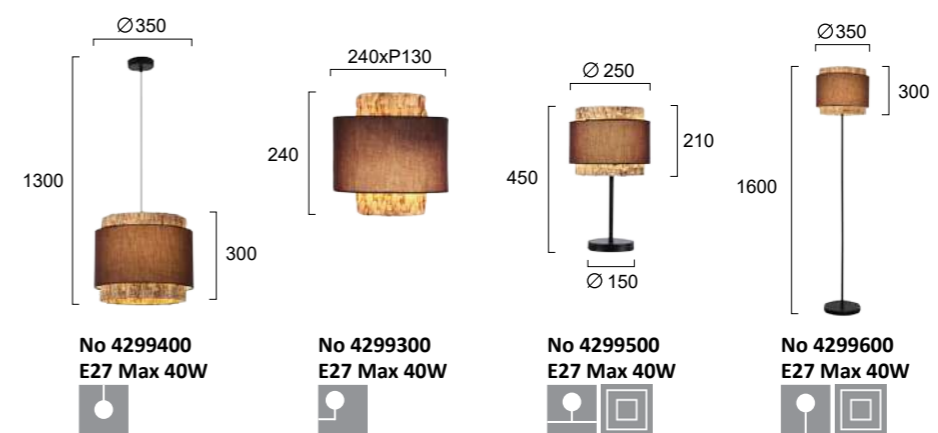

Καπέλα από μπαμπού και ύφασμα σε φυσικό και καφέ χρώμα. Μεταλλική, μαύρη βάση ή ανάρτηση. Bamboo and fabric shades in natural and brown colours. Metal base or fittings in black.