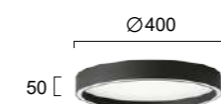

LED Built-In

ADRIANA

No 4292600
LED 40W • 1604Lm
3000K • CRI>80
Beam Angle 120°

Μεταλλική LED πλαφονιέρα σε μαύρο με χρυσό και ακρυλικό.
Metal LED lighting fixtures in black with gold and acrylic.

LED Built-In