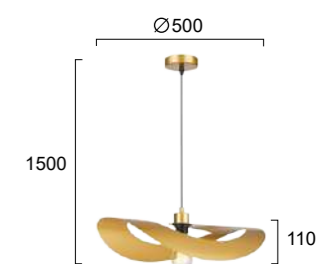

NINO

No 4297100 ○
No 4297101 ●
E27 Max 40W

Μεταλλικά φωτιστικά σε λευκό και μαύρο.
Metal lighting fixtures in white and black.

MAS

No 4304400 ●
No 4304401 ○
E27 Max 40W

Μεταλλικά φωτιστικά σε μαύρο και χρυσό.
Metallic lighting fixtures in black and gold.