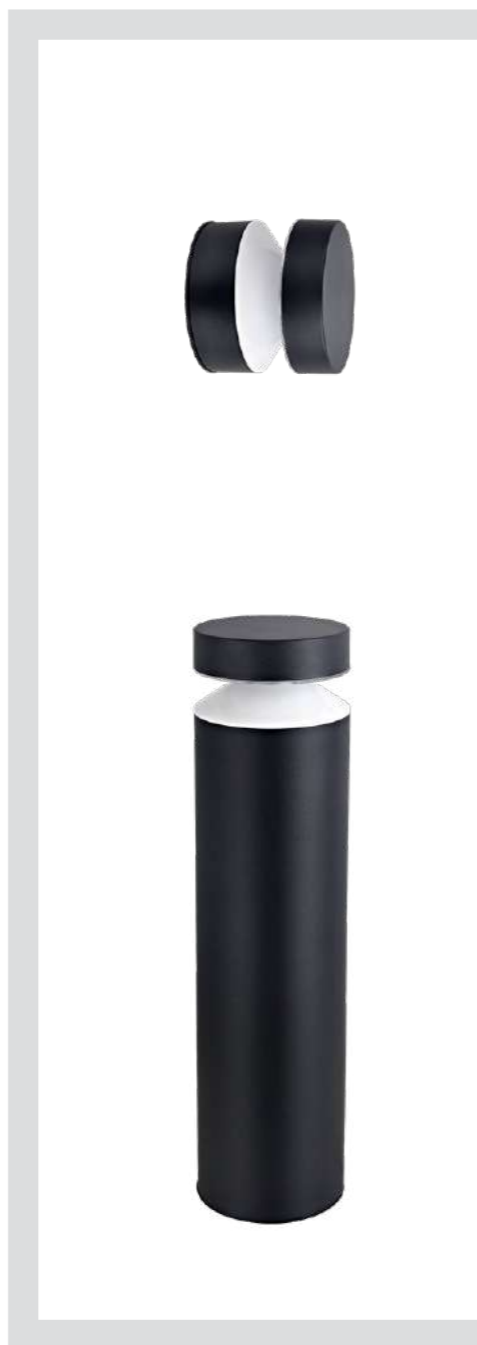

No 4310400 LED 6W • 268Lm 3000K • CRI>80 • IP 44 Beam Angle 120°	No 4310500 LED 6W • 268Lm 3000K • CRI>80 • IP 44 Beam Angle 120°