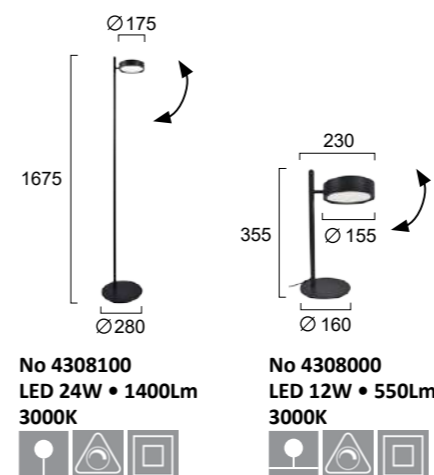

ONLY

Μεταλλικά φωτιστικά με μαύρη βάση. Καπέλο μαύρο από ύφασμα.
Metal lighting fixtures in black. Shade made of black fabric.

Μεταλλικά φωτιστικά LED σε μαύρο.
LED lighting fixtures in black.

LED Built-In