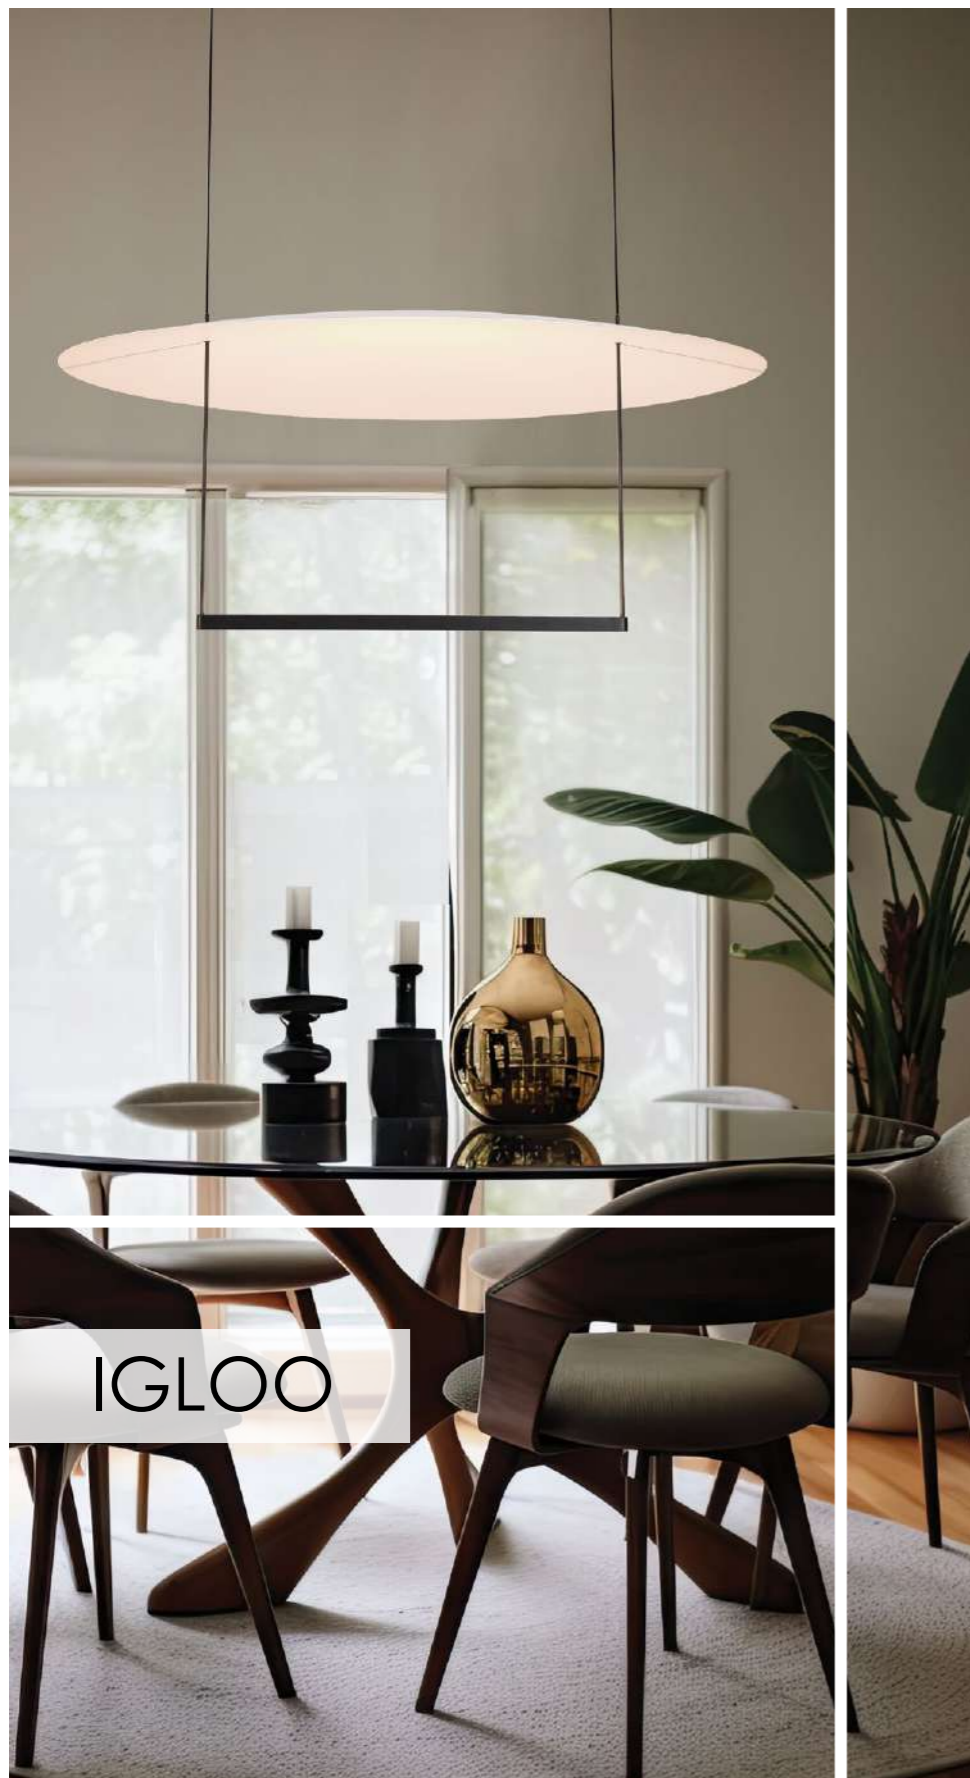

IGLOO

Μεταλλικά φωτιστικά LED με λευκό και μαύρο.
Metal LED lighting fixture in white and black.

Μεταλλικά φωτιστικά LED σε μαύρο και χρυσό.
LED metal lighting fixtures in black and golden.

CAPRI