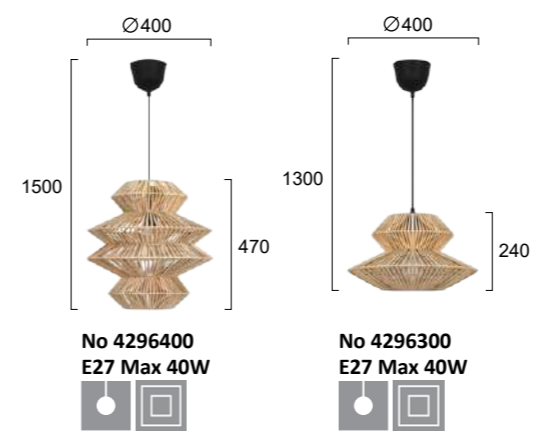

Καπέλα σε φυσικό χρώμα. Μεταλλική, μαύρη βάση.
Shades in natural color. Metal base in black.