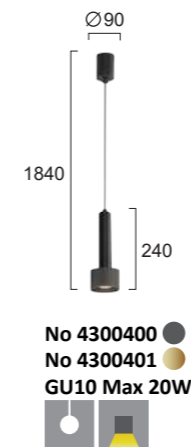

LESANTE

Μεταλλικά φωτιστικά σε λευκό και μαύρο.
Metallic lights in white and black.

Μεταλλικά φωτιστικά σε γκρι/μαύρο και χρυσό/μαύρο.
Knurling metallic lighting fixtures in grey/black and gold/black.

POLO