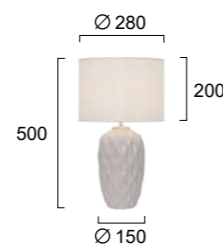

Plaster can be painted

Φωτιστικά σε λευκό και γκρι από γύψο και τσιμέντο.
Plaster and concrete lighting fixtures in white and grey.

Plaster can be painted

FIBO

PINEAPPLE

No 4296100 
 No 4296101 
 E27 Max 40W