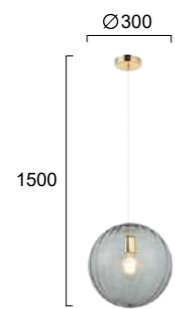

- No 4294300 ○
- No 4294301 ●
- No 4294302 ●
- E27 Max 40W

Φωτιστικά από γυαλί σε διάφανο, φυμέ και ροζ χρώμα. Ανάρτηση σε χρυσό.
Lighting fixtures with transparent glass, smoke or pink. Fittings in gold.