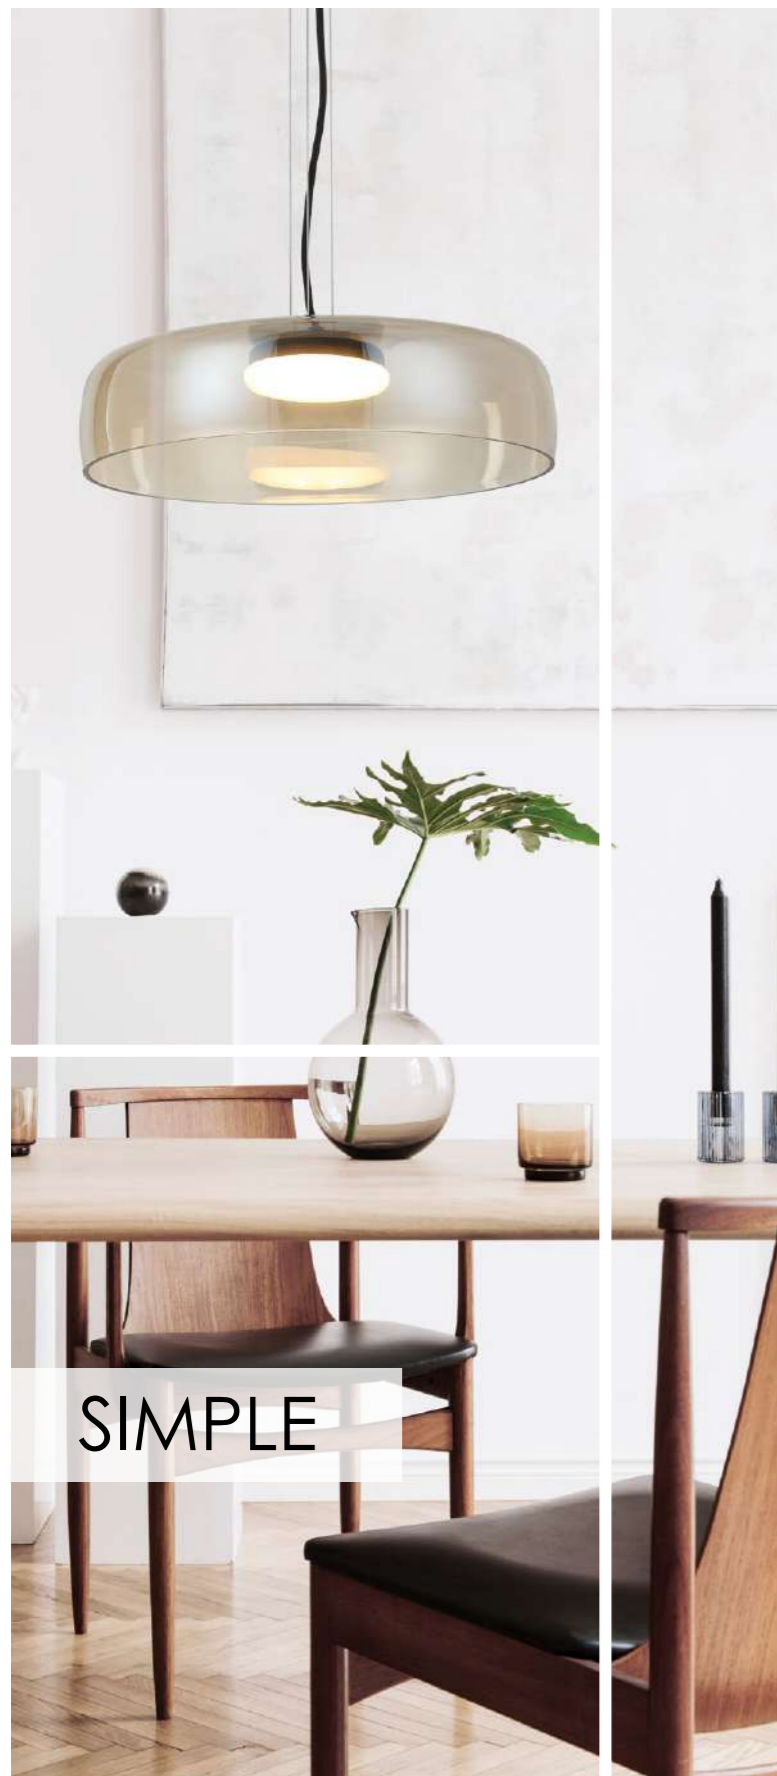

SIMPLE

No 4302400 ●
No 4302401 ●
LED 16W • 1787Lm
3000K • CRI>80

Φωτιστικά LED με φυμέ ή μελί γυαλί και μαύρο μέταλλο.
LED metal lighting fixtures with smoke or champagne glass and black metal.

LED Built-In

No 4302500
LED 18W • 1169Lm
3000K • CRI>90

No 4302600
LED 6W • 555Lm
3000K • CRI>80

Φωτιστικά LED με φυμέ και οπάλ γυαλί και μαύρο μέταλλο.
LED metal lighting fixtures with smoke and opal glass and black metal.

LED Built-In

AVERY