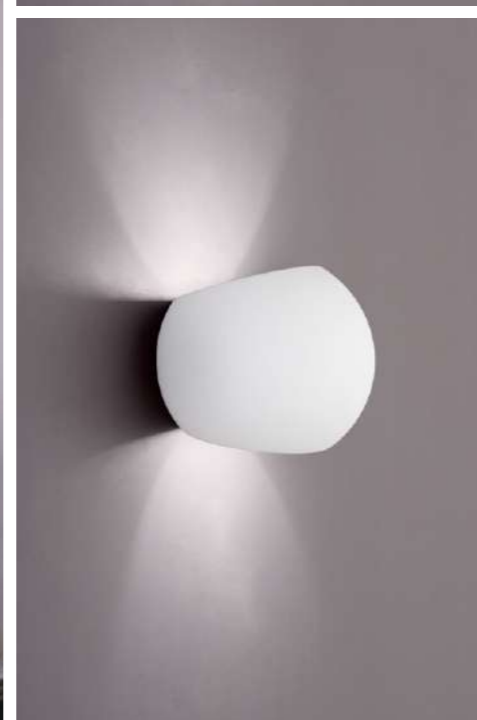

Απλίκες σε λευκό και γκρι από γύψο και τσιμέντο.
Plaster and concrete lighting fixtures in white and grey.

Plaster can be painted