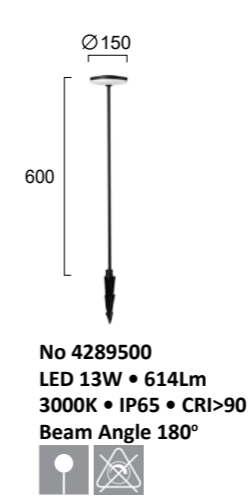

Φωτιστικό LED σε γκρι από τσιμέντο.
LED, concrete lighting fixture in grey.

LED Built-In **IP** Ingress Protection

DIEGO

BAR

Τοποθετείται στο έδαφος με καρφί.
Spike mounted LED projector.

HELEN

Φωτιστικό αλουμινίου LED σε μαύρο ματ με PC.
LED aluminium lighting fixture in black matt with PC.