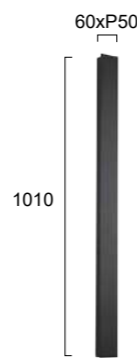

No 4289400
LED 20W • 380m
3000K • IP65 • CRI>90
Beam Angle 120°