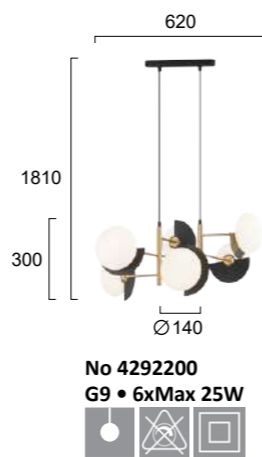

Φωτιστικά με οπάλ γυαλί, μαύρο και χρυσό μέταλλο.
Lighting fixtures with opal glass, black and bronze metal.