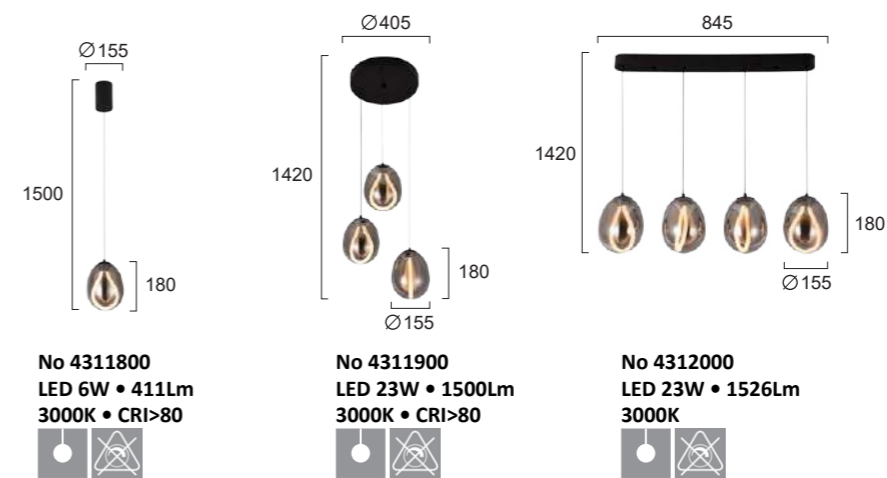

Μεταλλικά φωτιστικά LED σε μαύρο με φυμέ γυαλί.
LED metal lighting fixtures in black with smoky glass.

LED Built-In