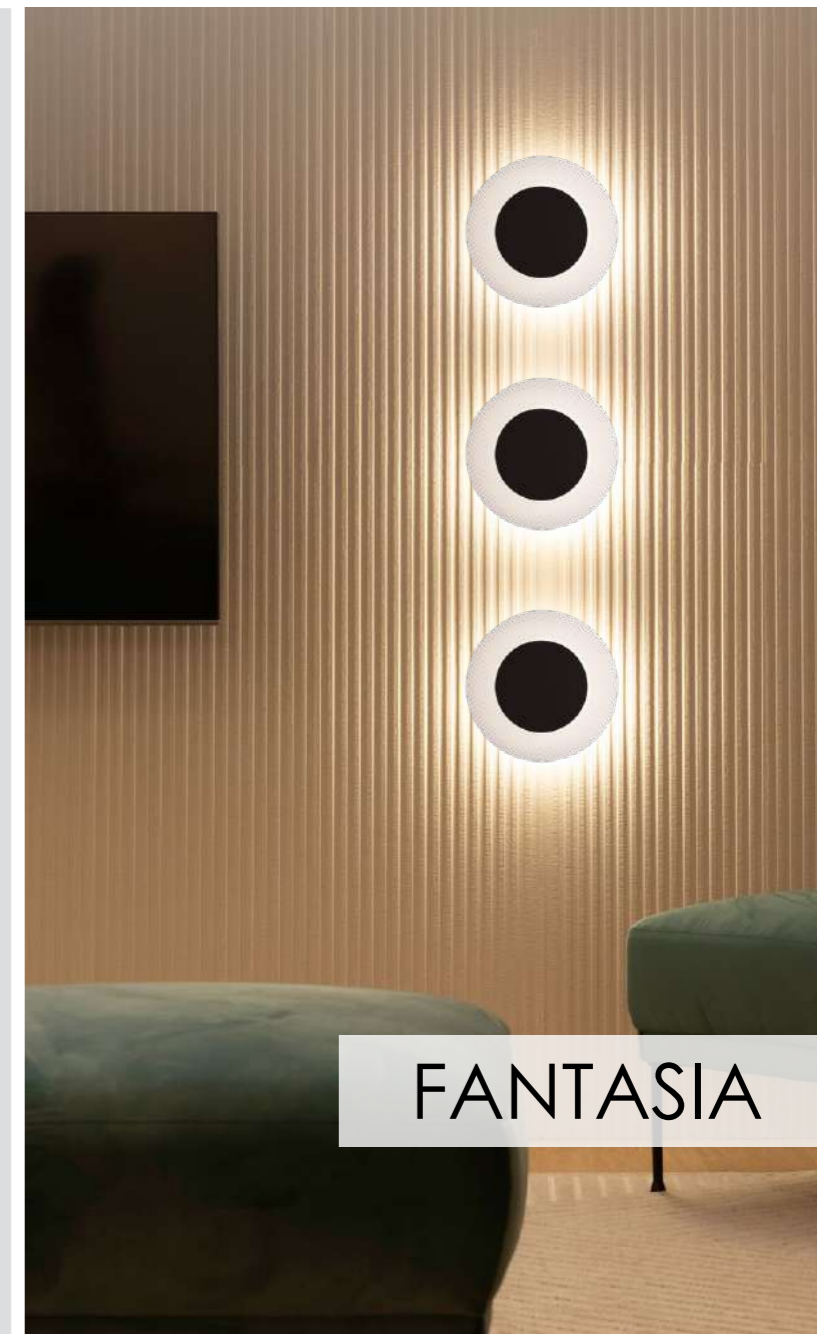

FANTASIA

Ø330xP40

No 4287900 ○
No 4287901 ●
LED 7W • 596Lm
3000K • CRI>80
Beam Angle 120°

Μεταλλικά φωτιστικά LED σε λευκό και μαύρο με διάφανο ακρυλικό.
Metal LED lighting fixtures in white and black with clear acrylic.

LED Built-In