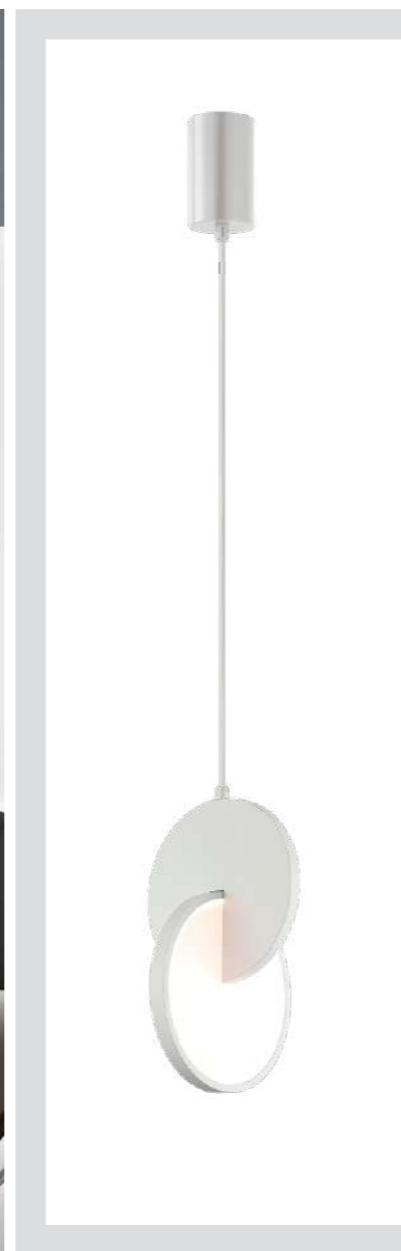

MAGIC

FACTORY

Μεταλλικά φωτιστικά LED σε μαύρο και λευκό.
LED metal lighting fixtures in black and white.

Μεταλλικές LED απλικές σε μαύρο και λευκό.
Metal LED lighting fixtures in black and white.