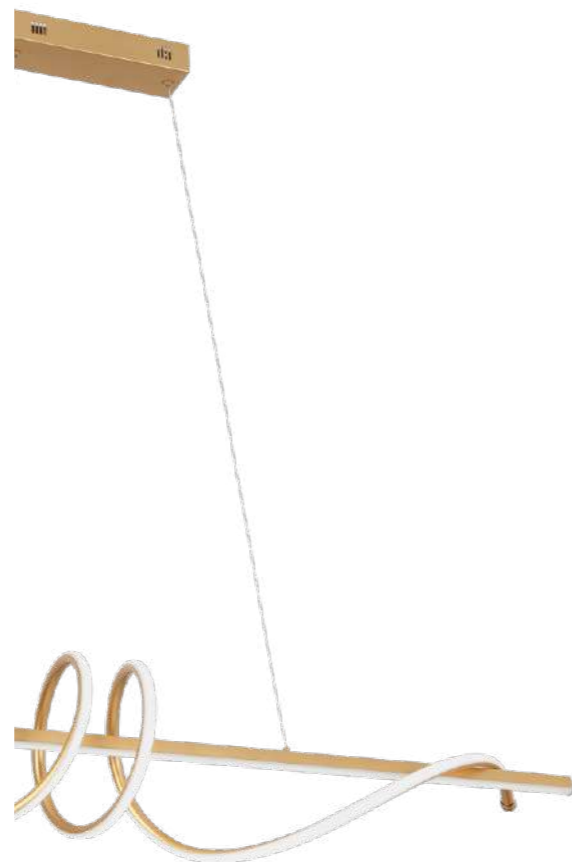

- No 4291400 ●
- No 4291401 ●
- LED 47W • 1600Lm
- 3000K • CRI>80

Μεταλλικά φωτιστικά LED σε μαύρο και χρυσό.
LED metallic lighting fixtures in black and gold.