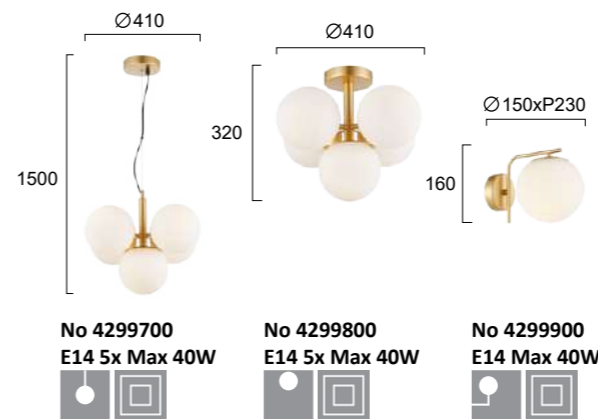

Γυαλί οπάλ λευκό. Ανάρτηση χρυσή.
White opal glass. Gold fittings.