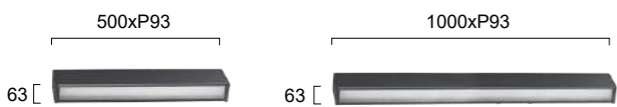

No 4293600
LED 21W • 974Lm
3000K • IP65 • CRI >80
Beam Angle 101°

No 4293700
LED 37W • 1578Lm
3000K • IP65 • CRI >80
Beam Angle 102°