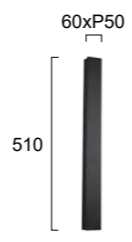

No 4289300
LED 12W • 219Lm
3000K • IP65 • CRI>90
Beam Angle 120°