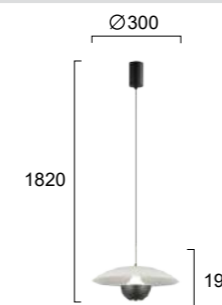

DON

No 4300300 ●
No 4300301 ●
LED 24W • 1682Lm
3000K • CRI 90

Μεταλλικά φωτιστικά LED σε γκρι και χρυσό.
LED knurling metal lighting fixtures in grey and gold.

LED Built-In

VALIA

No 4292300 ●
No 4292301 ●
LED 9W • 275Lm
3000K • CRI >80
Beam Angle 120°