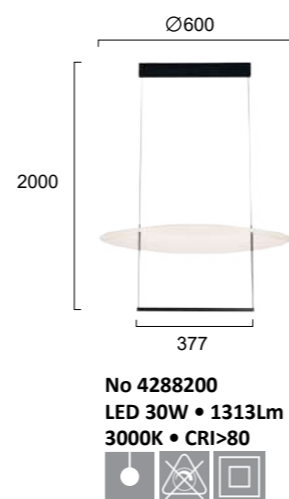

LED Built-In

Μεταλλικά φωτιστικά LED σε μαύρο και κρύσταλλο.
LED metallic lighting fixtures in black and crystal elements.

LED Built-In

IGLOO

Μεταλλικά φωτιστικά LED με λευκό και μαύρο.
Metal LED lighting fixture in white and black.