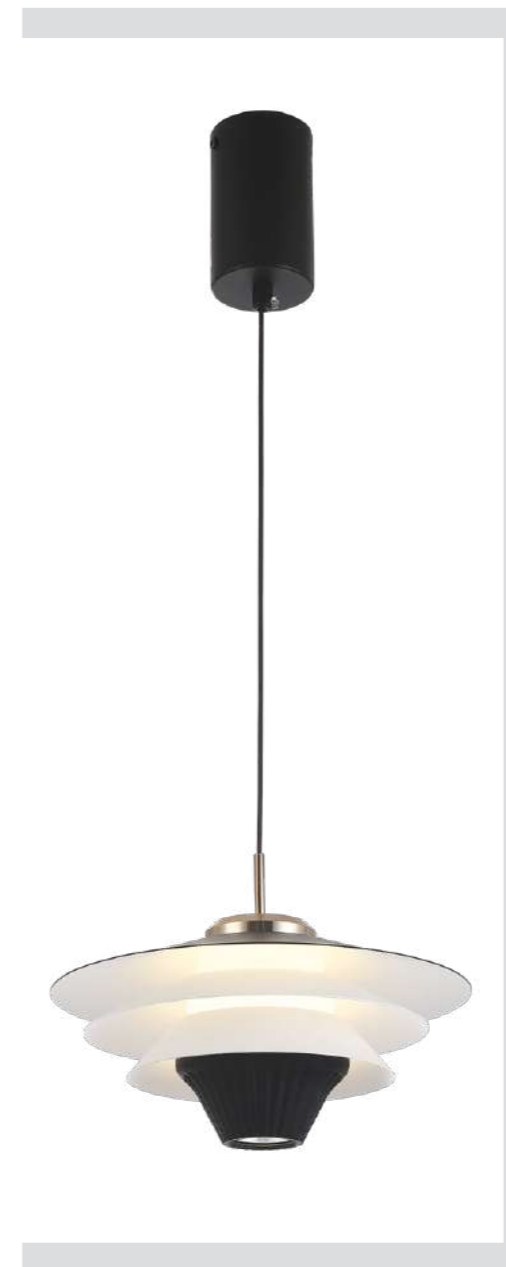

HARPER

No 4308500
LED 5W • 218Lm
3000K • CRI>80
Beam Angle 120°

Μεταλλικά φωτιστικά LED σε μαύρο με χρυσή λεπτομέρεια και διαφανές ακρυλικό.
LED metal lighting fixtures in black with golden detail and clear acrylic.

LED Built-In

No 4308600
LED 5W • 178Lm
3000K • CRI>80

Μεταλλικό φωτιστικό LED σε μαύρο με λευκό.
LED metal lighting fixture in black with white.

LED Built-In

MANLEY