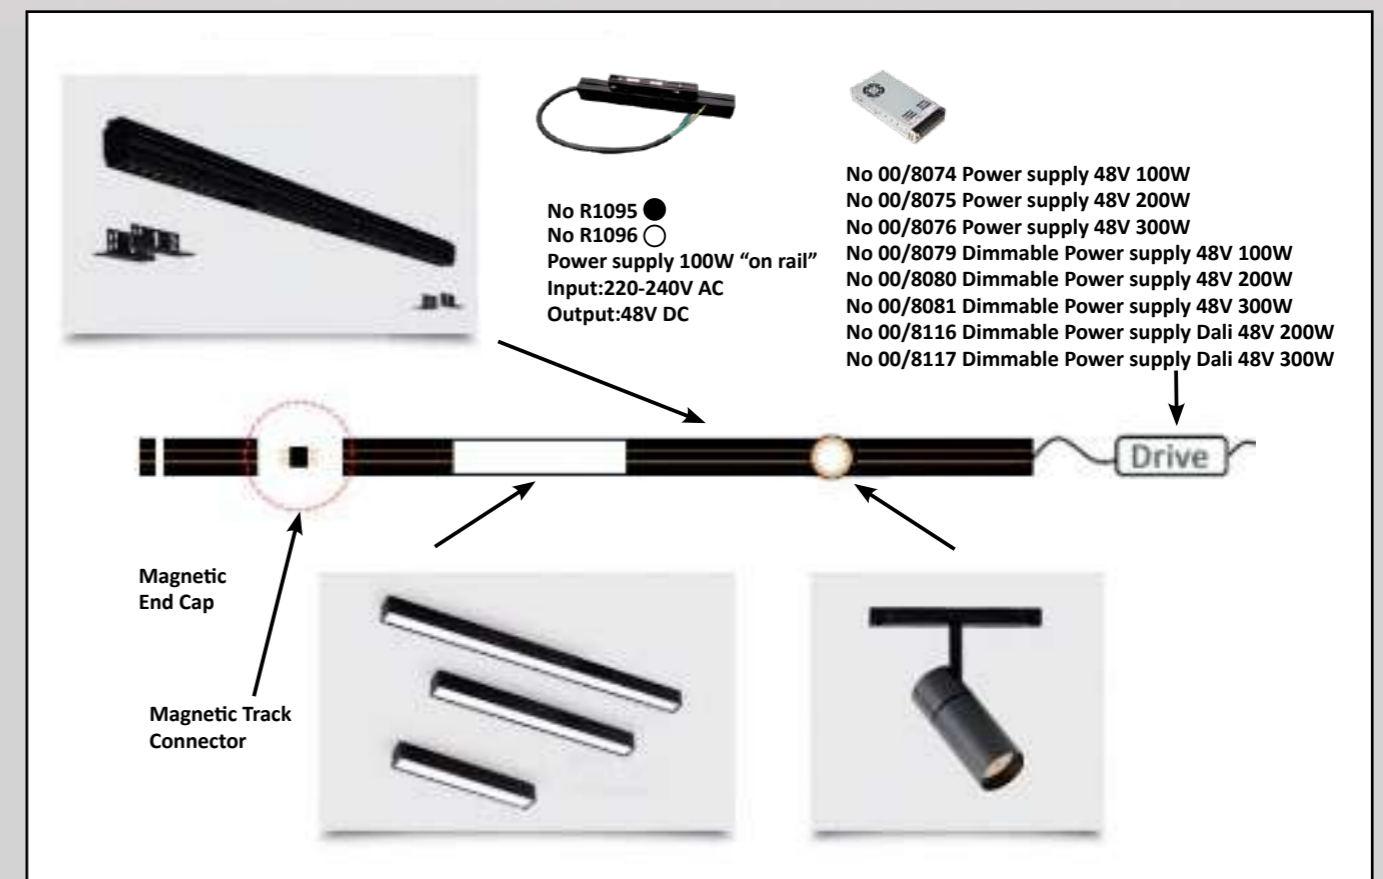

connection