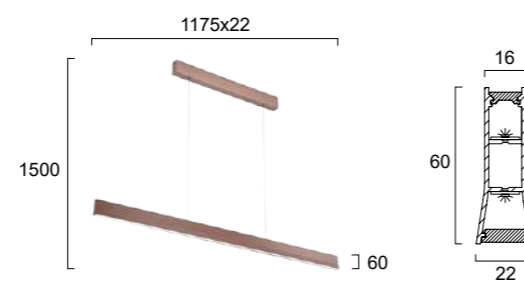

No 4303300 ●
No 4303301 ●
LED 52W • 2122Lm
3000K • CRI>80
Beam Angle 120°

Μεταλλικά φωτιστικά LED σε χρυσό και καφέ.
LED metal lighting fixtures in brushed gold and brushed brown.

LED Built-In