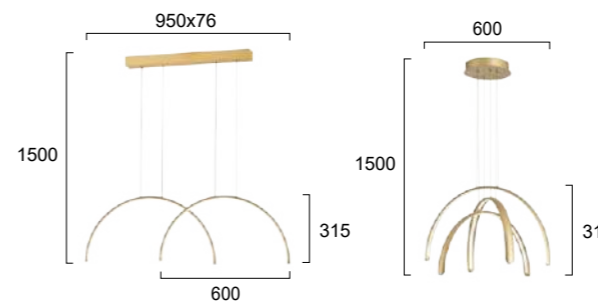

INDOOR

MEGAN

No 4303100
LED 39W • 2626Lm
3000K • CRI>80
Beam Angle 120°

No 4303200
LED 41W • 2529Lm
3000K • CRI>80
Beam Angle 120°

Μεταλλικά φωτιστικά LED σε χρυσό.
LED metal lighting fixtures in brushed gold. **LED Built-In**