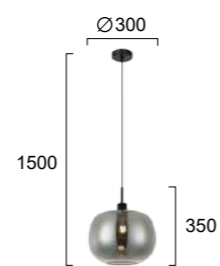

No 4302900 ●
No 4302901 ●
E27 MAX 40W