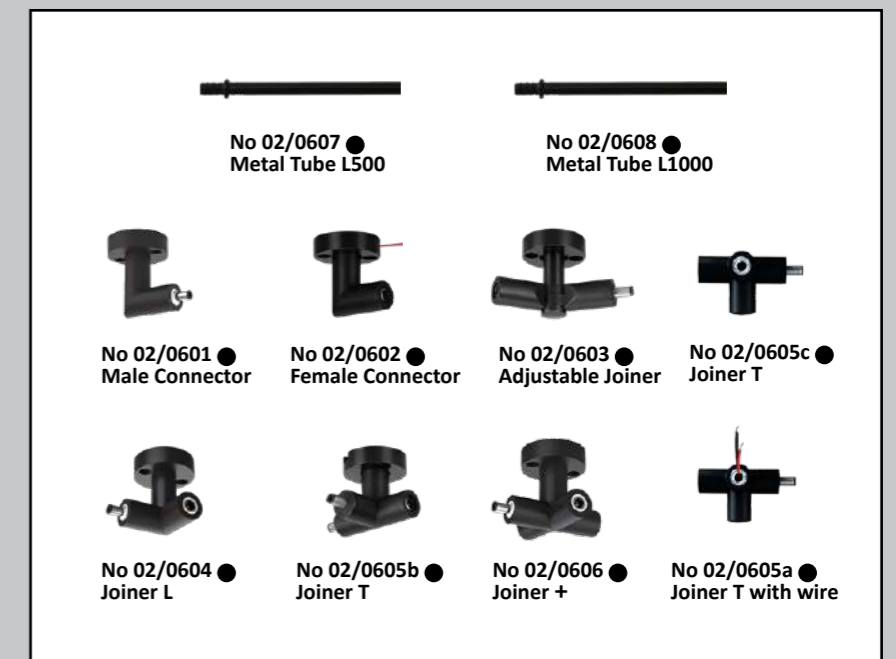

Ø12x555

No 4297200 ●
LED 5W • 4000K
24V DC

Ø12x805

No 4297300 ●
LED 8W • 4000K
24V DC

accessories

connection

Φωτιστικά αλουμινίου σε μαύρο.
Aluminium lights in black.

LED Built-In