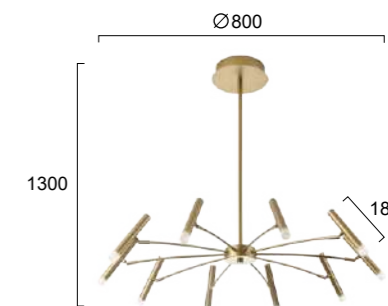

- No 4309000 ●
- No 4309001 ●
- LED 50W • 2885Lm
- 3000K • CRI>80

3-Step dimmable
by wall switch

Μεταλλικά φωτιστικά LED σε μαύρο και χρυσό.
Metal LED lighting fixtures in black and gold.