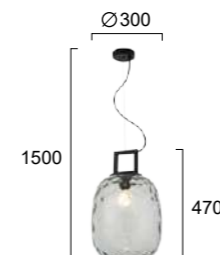

- No 4302800 ○
- No 4302801 ●
- No 4302802 ●
- E27 MAX 40W

Φωτιστικά με διάφανο, φυμέ ή μελί γυαλί και μαύρο μέταλλο.
Lighting fixtures with clear, smoke or champagne glass and black metal.