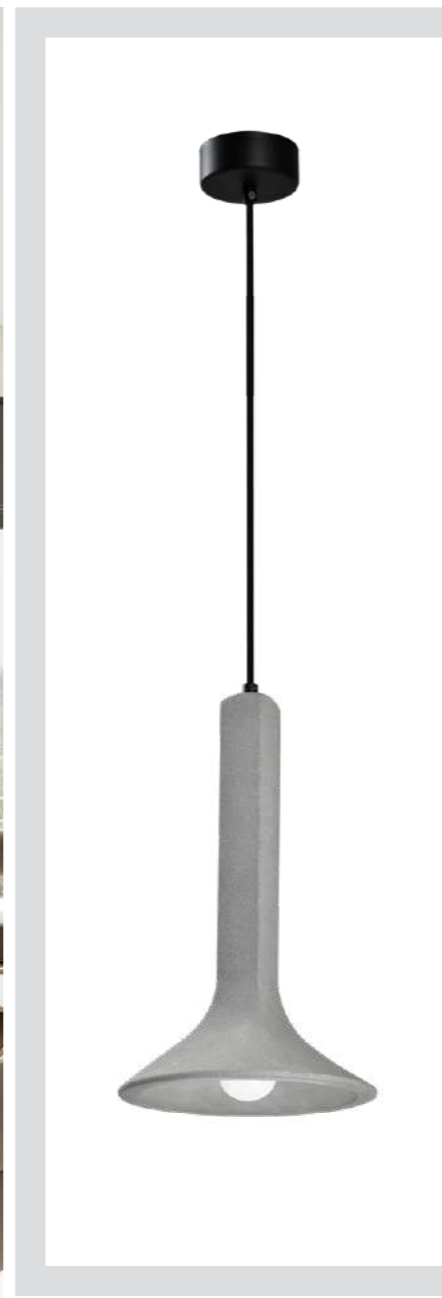

LESANTE

Μεταλλικά φωτιστικά σε λευκό και μαύρο.
Metallic lights in white and black.

Μεταλλικά φωτιστικά σε γκρι/μαύρο και χρυσό/μαύρο.
Knurling metallic lighting fixtures in grey/black and gold/black.

POLO