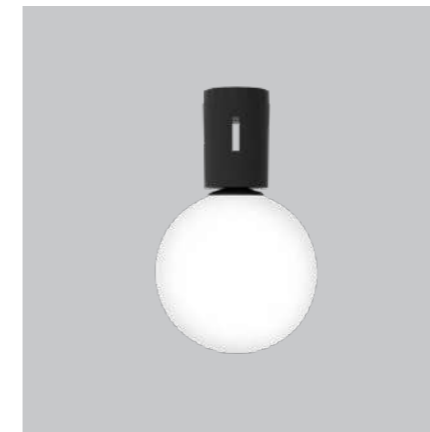

accessories

connection

FLEXY

accessories

connection

Φωτιστικά αλουμινίου σε μαύρο.
Aluminium lights in black.

LED Built-In

GAME