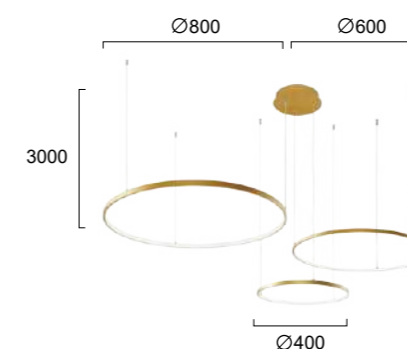

No 4303800
LED 9W • 282Lm
3000K • CRI>80
Beam Angle 120°

Μεταλλικά φωτιστικά LED σε μαύρο με χρυσή λεπτομέρεια.
LED metal lighting fixtures in black with bronze detail.

LED Built-In

IGOR

MAXIMOS

No 4301100 ●
 No 4301101 ●
 LED 70W • 2718Lm
 3000K • 4000K • 6000K
 CRI>80 • Beam Angle 120°