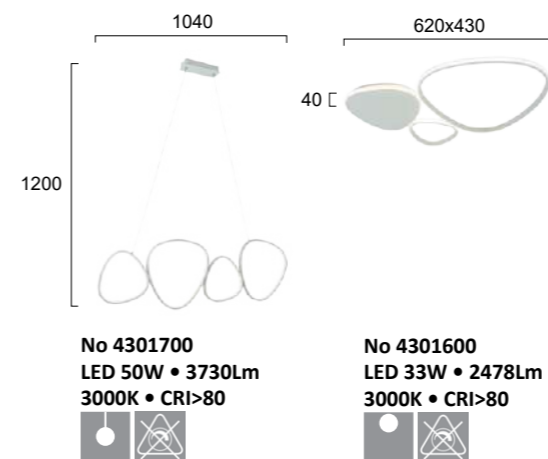

Μεταλλικά φωτιστικά LED σε ασημί.
LED metal lighting fixtures in silver.

LED Built-In