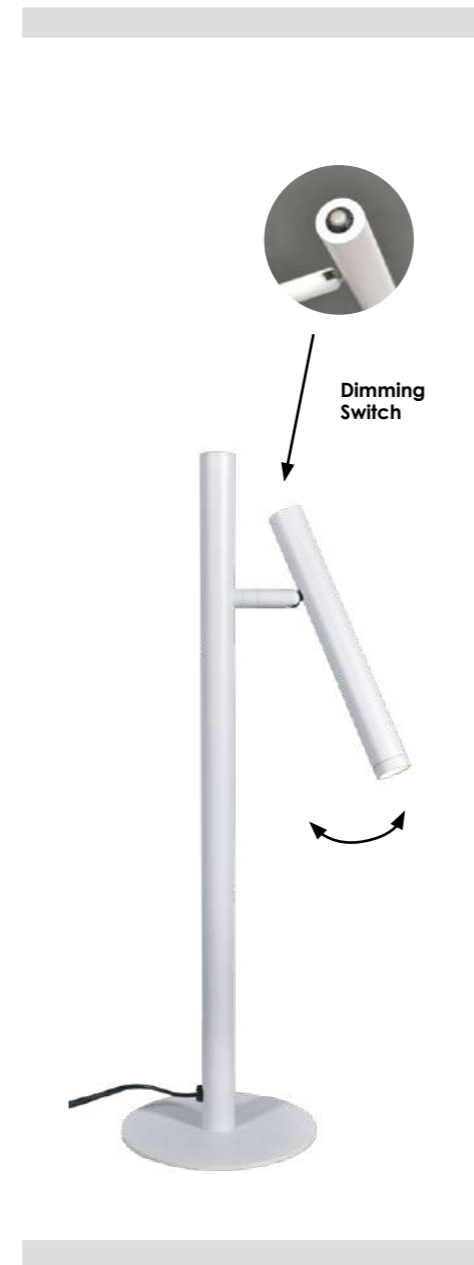

CIRCLE

CLIO

No 4287200
LED 4W • 235Lm
3000K • CRI>80
Beam Angle 25°

No 4287100
LED 4W • 235Lm
3000K • CRI>80
Beam Angle 25°

Μεταλλικά φωτιστικά LED σε μαύρο.
Metal LED lighting fixtures in black.

LED Built-In