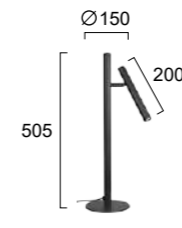

No 4294200 ○
No 4294201 ●
LED 6W • 450Lm
3000K • CRI>80

Μεταλλικά φωτιστικά LED σε λευκό και μαύρο.
LED metal lighting fixtures in white and black.

LED Built-In