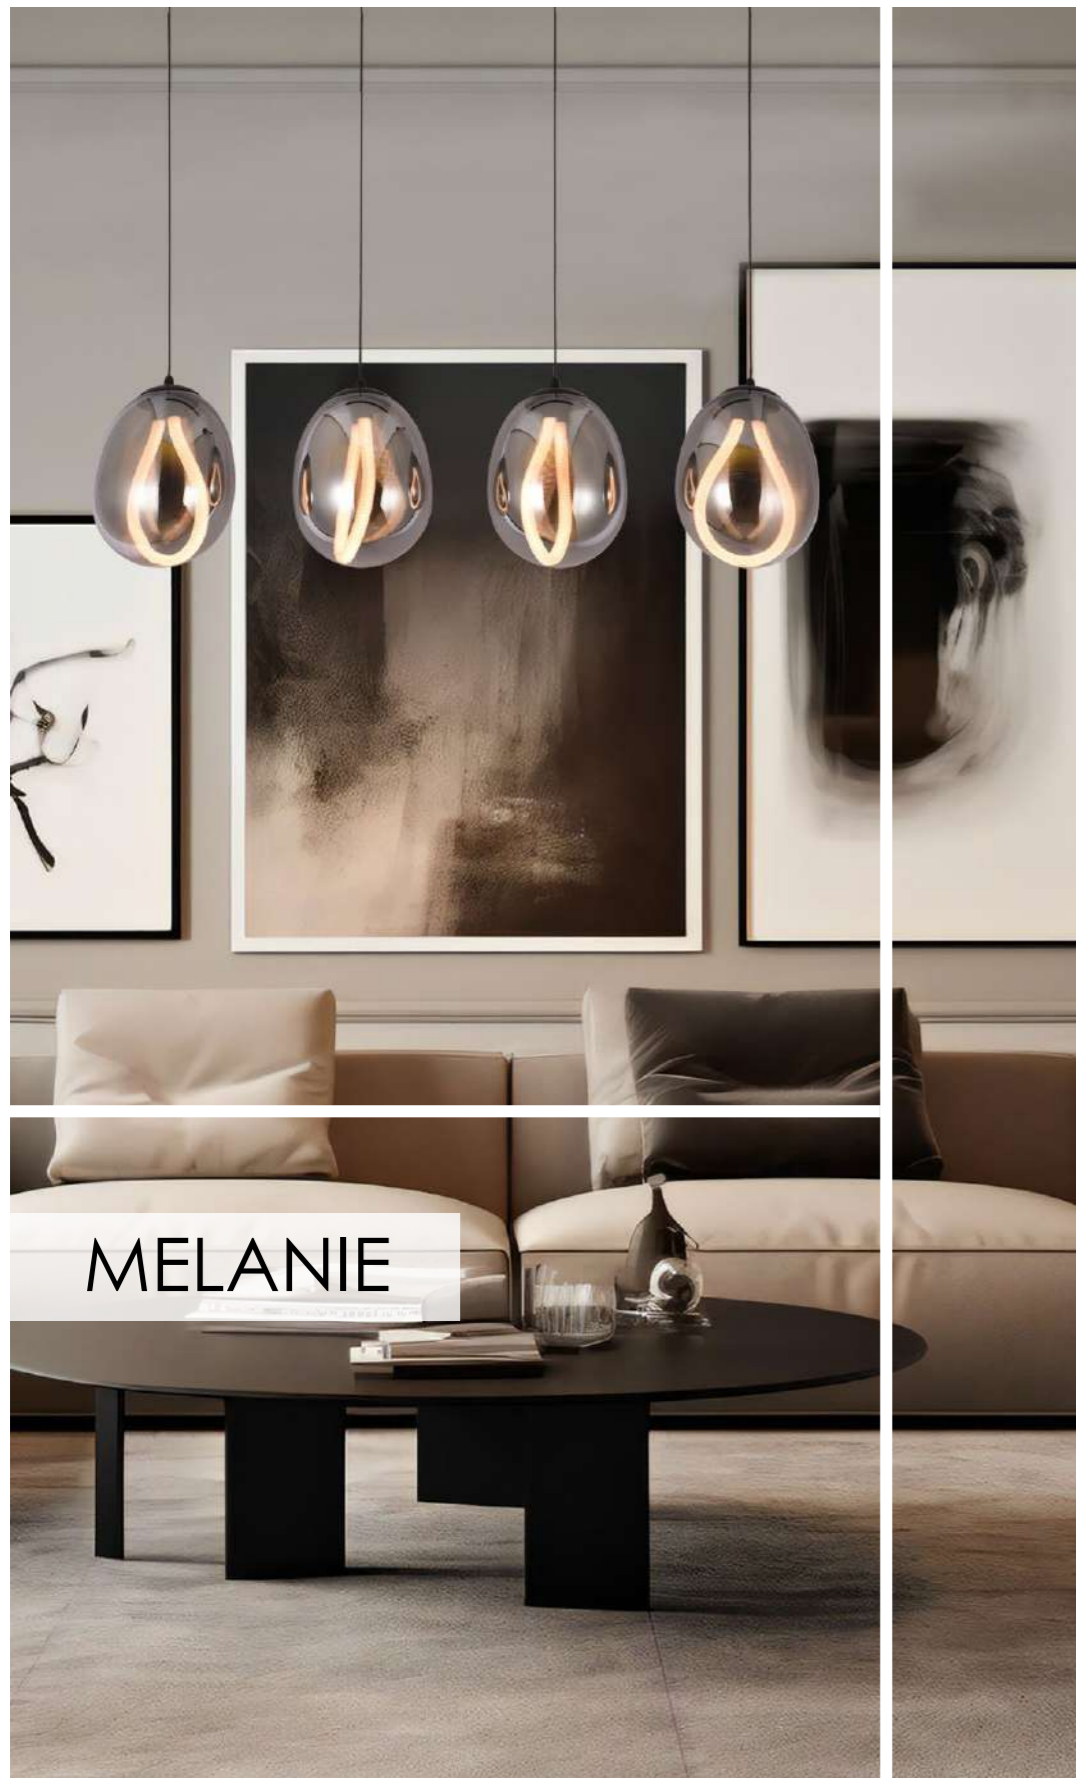

MELANIE

Μεταλλικά φωτιστικά LED σε μαύρο με φυμέ γυαλί.
LED metal lighting fixtures in black with smoky glass.

LED Built-In