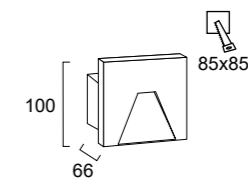

Για την σωστή εφαρμογή των χωνευτών προϊόντων, προτού ξεκινήσετε τη διαδικασία "χώνευσης", πρέπει να έχετε δείγμα του προϊόντος που πρόκειται να τοποθετήσετε.

For the correct placement of outdoor wall recessed lights you must have a sample of the product before you proceed with the cutting.