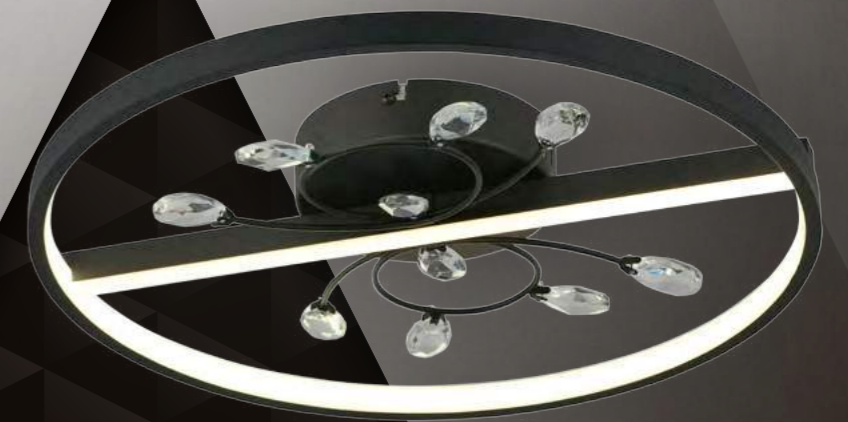

5 lat gwarancji
serwis pogwarancyjny
639201-30
EAN 5903205002549
↑ 7 cm
↔ 45 x 45 cm
💡 1 x 24W LED 1920Lm 4000K
☑ F