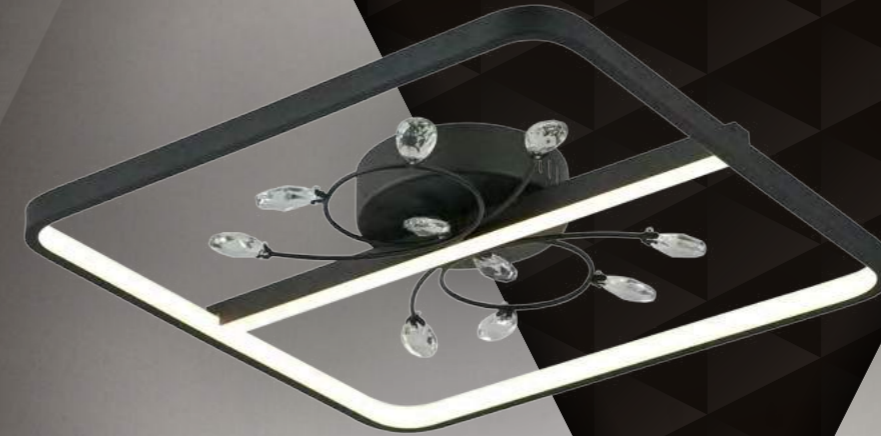

5 lat gwarancji
serwis pogwarancyjny
639603-30
EAN 5903205002662
↑ 8 cm
↔ 100 x 6 cm
💡 3 x 8W LED 2400Lm 4000K
☑ F

5 lat gwarancji
serwis pogwarancyjny
639603-09
EAN 5903205002679
↑ 8 cm
↔ 100 x 6 cm
💡 3 x 8W LED 2400Lm 4000K
☑ F

5 lat gwarancji
serwis pogwarancyjny
639301-30
EAN 5903205002556
↑ 7 cm
↔ 45 x 45 cm
💡 1 x 24W LED 1920Lm 4000K
☑ F