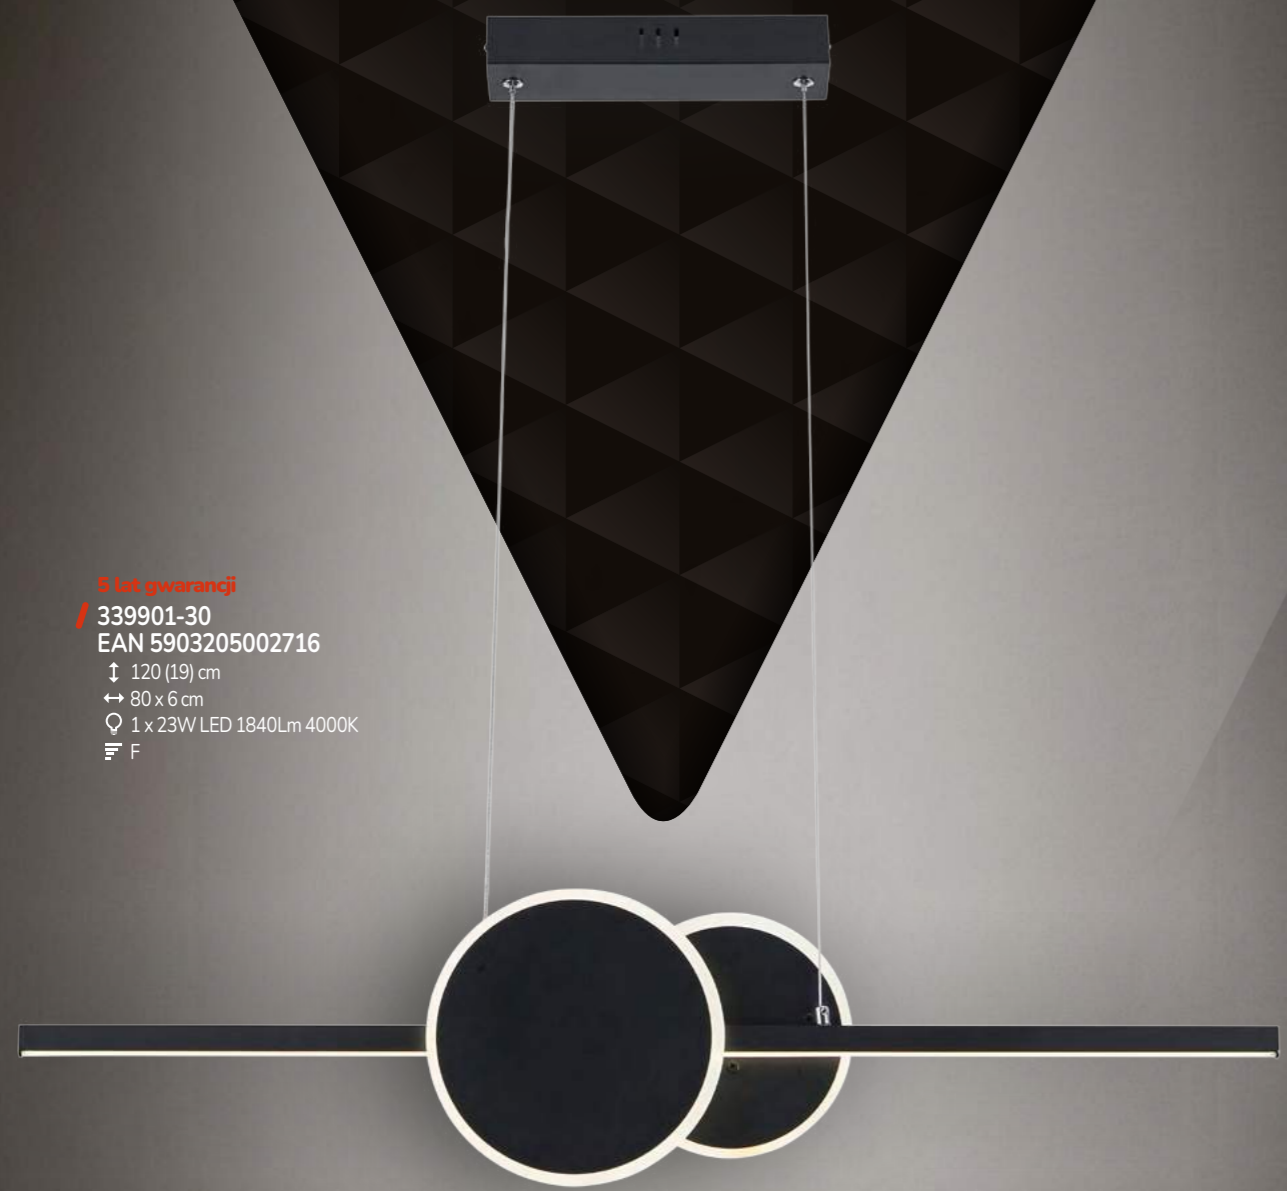

5 lat gwarancji
339901-30
EAN 5903205002716
↓ 120 (19) cm
↔ 80 x 6 cm
⚡ 1 x 23W LED 1840Lm 4000K
≡ F