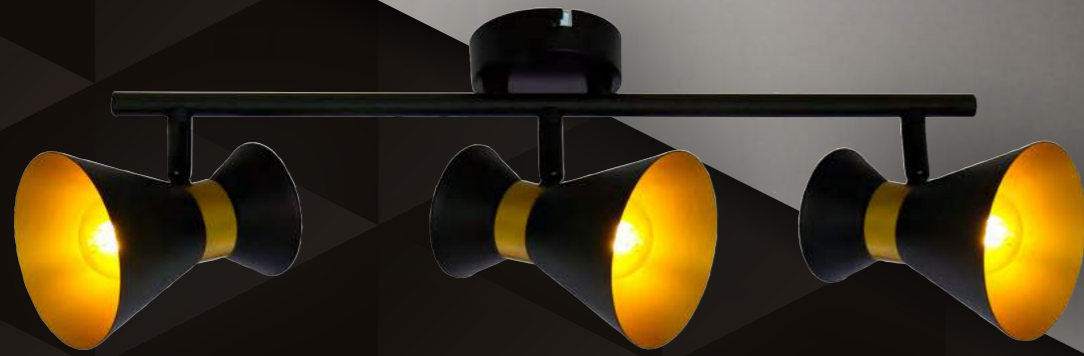

**823702-02**  
 EAN 5903205000507  
 ↑ 16 cm  
 ↔ 32 x 6 cm  
 ♀ 2 x GU10 max 50W bez żarówek

**823711-07**  
 EAN 5903205000804  
 ↑ 16 cm  
 ↔ 10 x 10 cm  
 ♀ 1 x GU10 max 50W bez żarówki

**823701-02**  
 EAN 5903205000491  
 ↑ 16 cm  
 ↔ 10 x 10 cm  
 ♀ 1 x GU10 max 50W bez żarówki