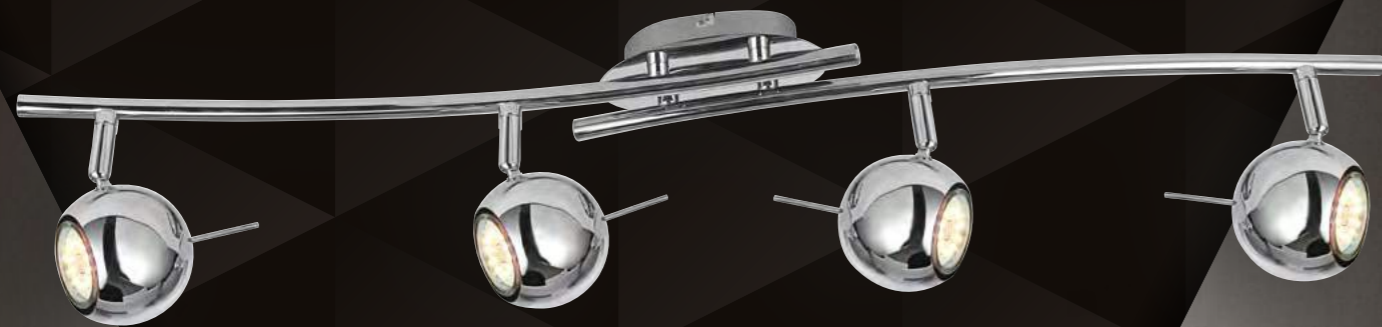

827514-06
EAN 5903205000712
↑ 16 cm
↔ 80 x 8 cm
⚪ 4 x GU10 max 50W bez żarówek