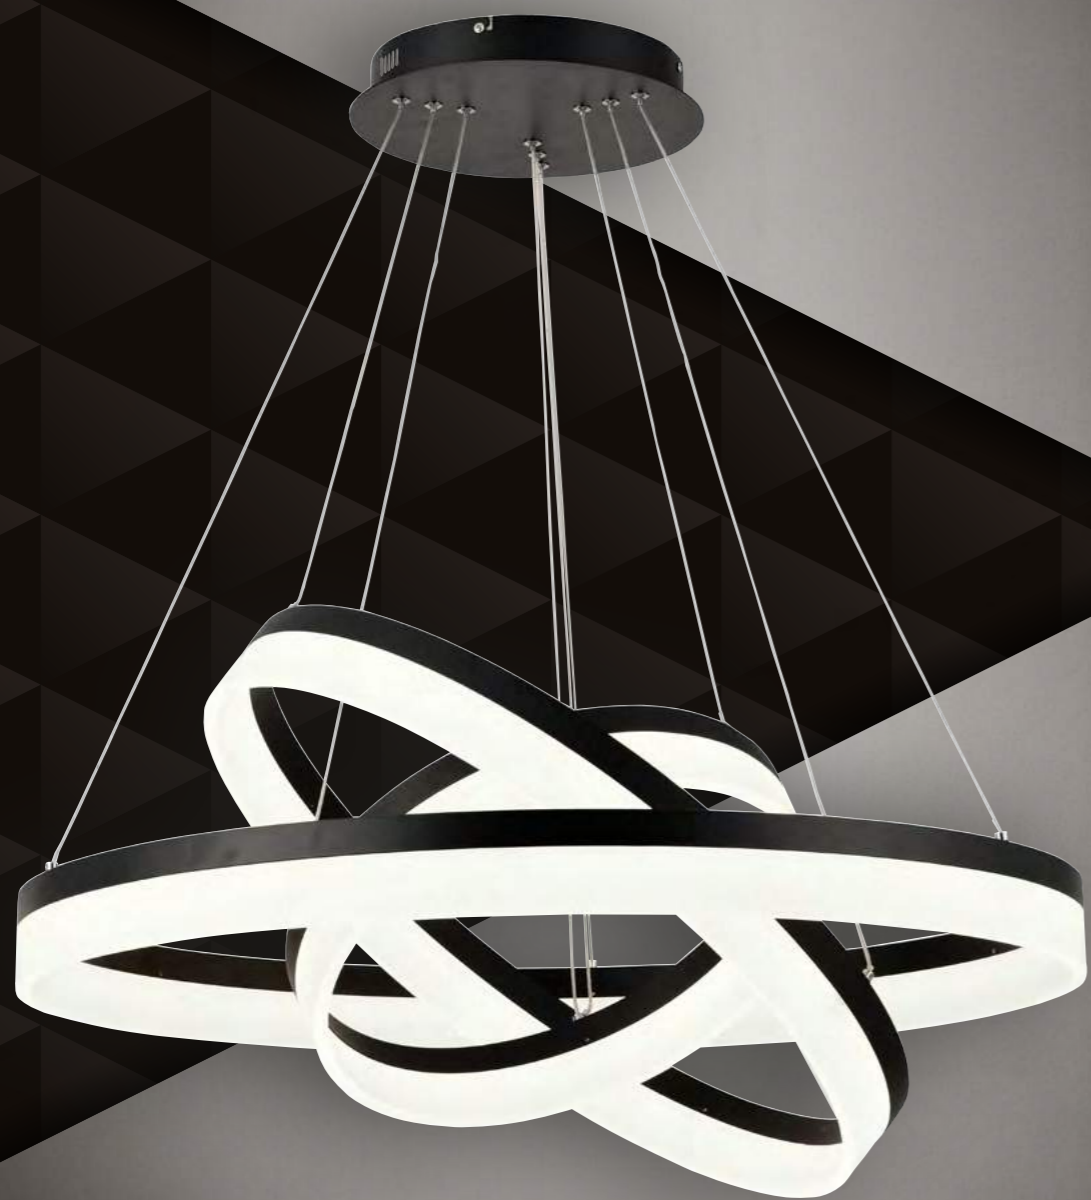

5 lat gwarancji
330603-02
EAN 5903205000606
↑ 120 cm
↔ 80 x 80 cm
⚡ 1 x 114W LED SMD 7980lm 4000K
⚡ F
Ⓜ Włącznik żyrandolowy