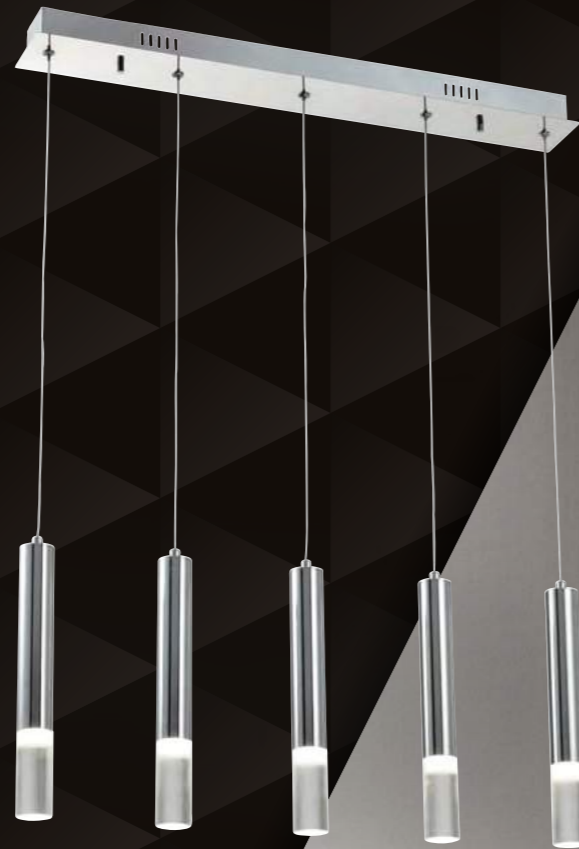

5 lat gwarancji
330505-06
EAN 5906737303542
↓ 100 (30) cm
↔ 67 x 3,8 cm
⚡ 5 x 5W LED 5 x 350Lm 4000K
F