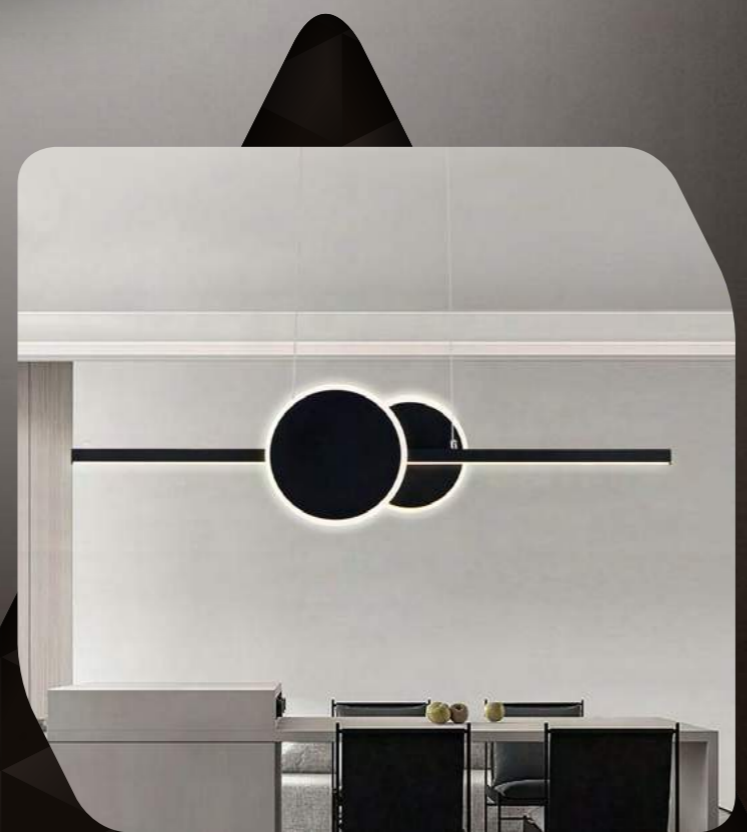

5 lat gwarancji
serwis pogwarancyjny
340001-30
EAN 5903205002723
↓ 120 (25) cm
↔ 60 x 60 cm
⚡ 1 x 40W LED 3200Lm 4000K
≡ F

5 lat gwarancji
339901-30
EAN 5903205002716
↓ 120 (19) cm
↔ 80 x 6 cm
⚡ 1 x 23W LED 1840Lm 4000K
≡ F