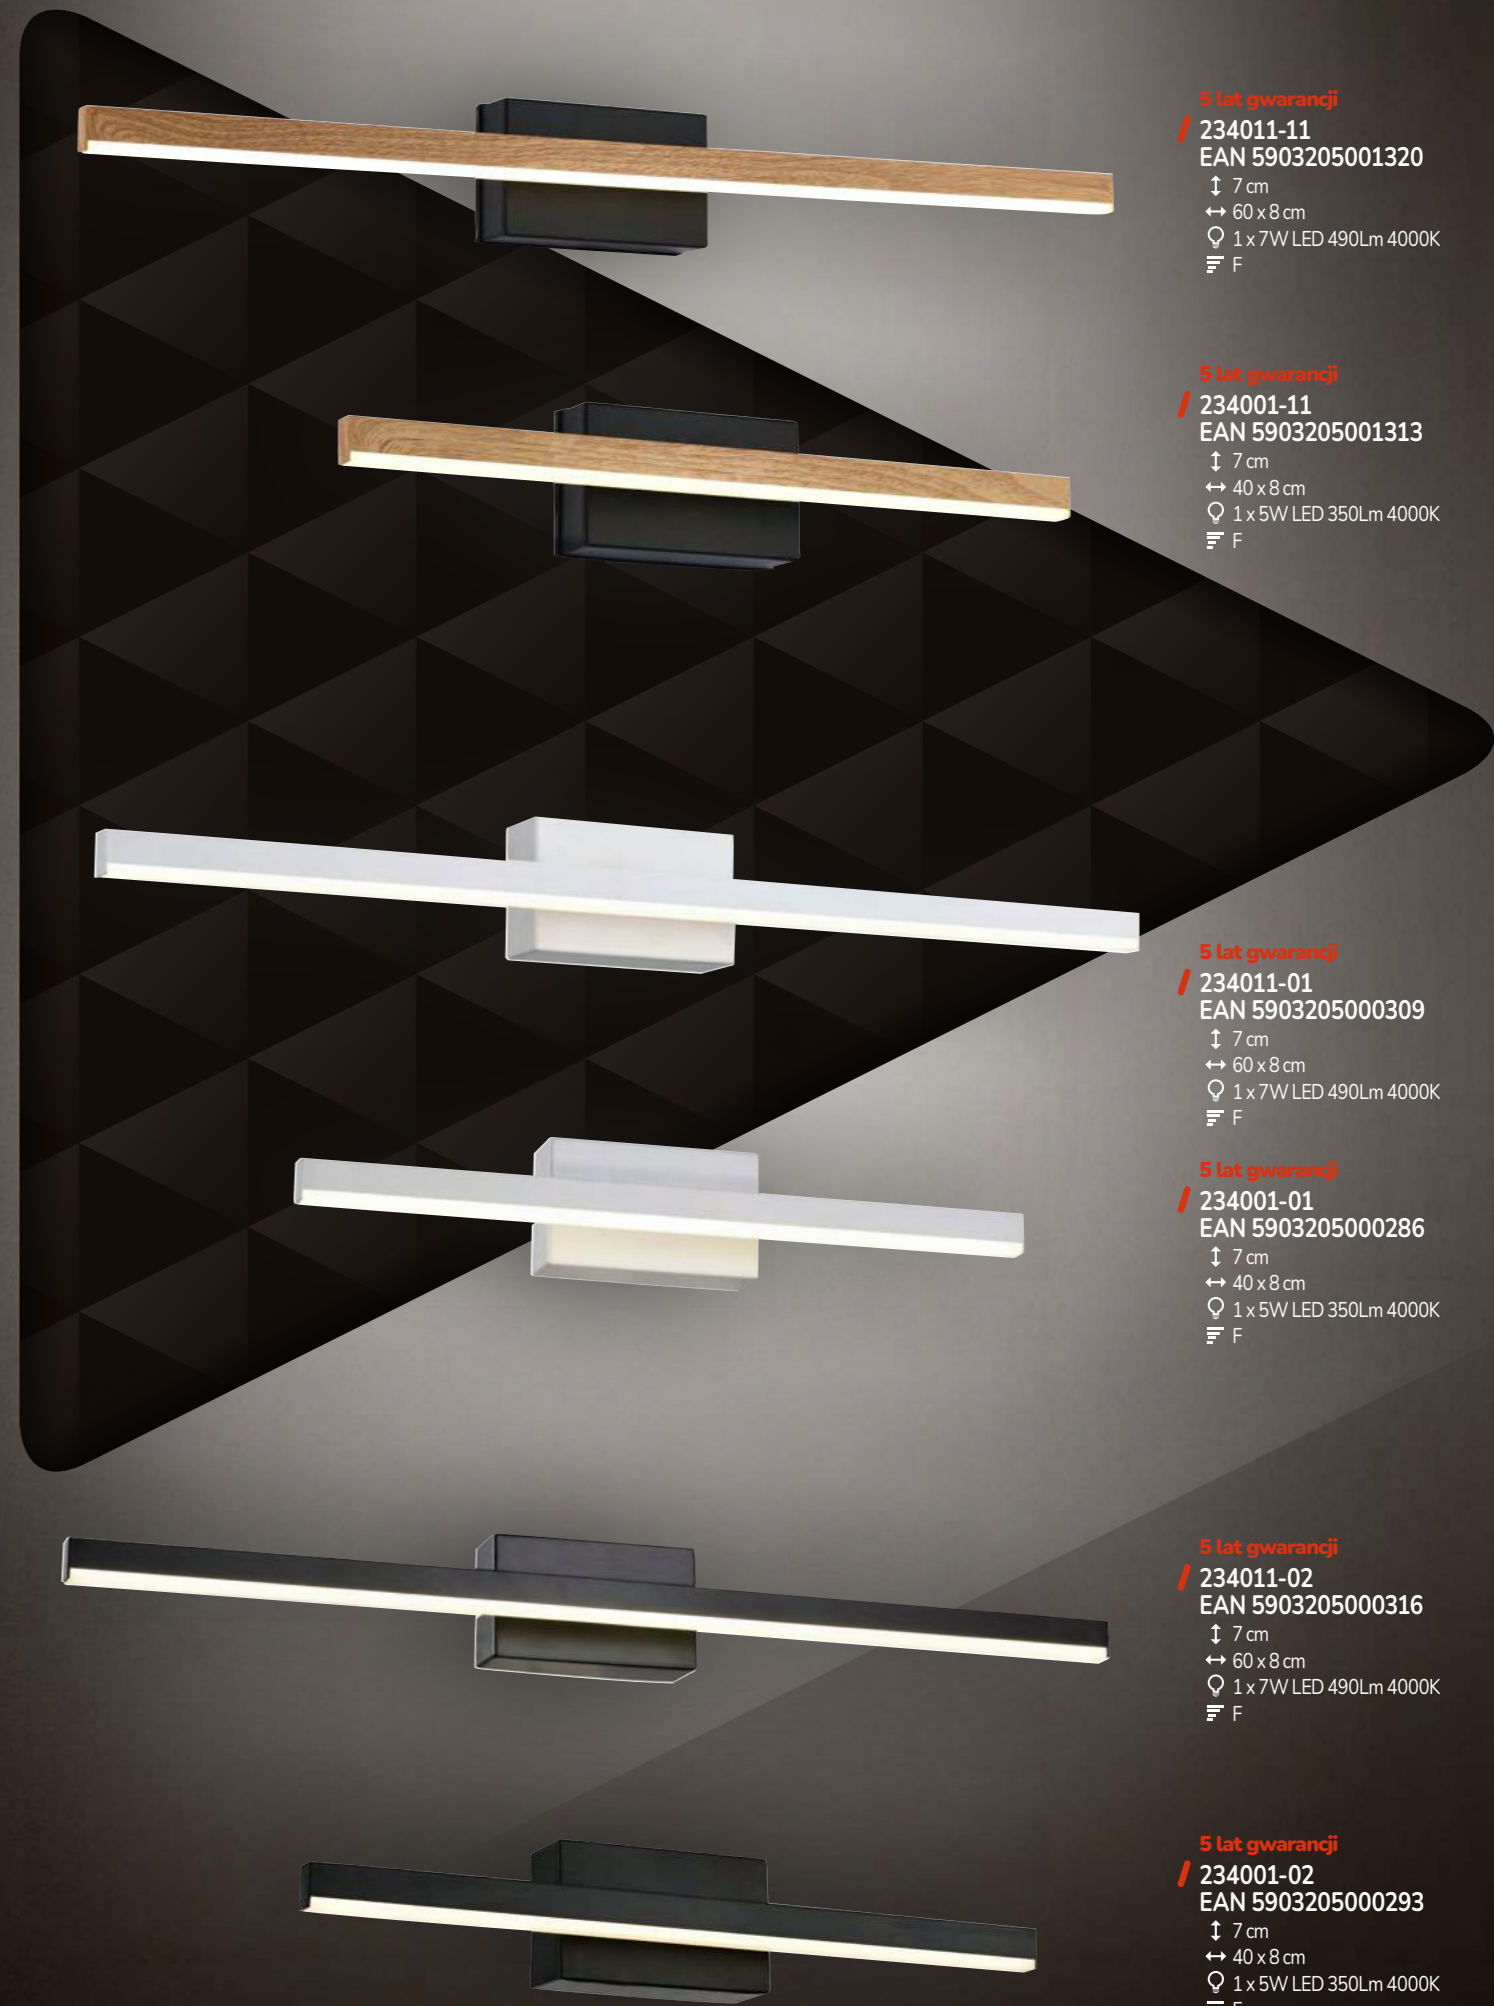

619003-07  
EAN 5906737307281  
↑ 23 cm  
↔ 42 x 42 cm  
⊙ 3 x E14 40W

302801-01  
EAN 5906737300800  
↓ 50 cm  
↔ 50 x 50 cm

302701-01  
EAN 5906737306949  
↓ 40 cm  
↔ 40 x 40 cm

5 lat gwarancji  
234011-11  
EAN 5903205001320  
↓ 7 cm  
↔ 60 x 8 cm  
⊙ 1 x 7W LED 490Lm 4000K  
☰ F