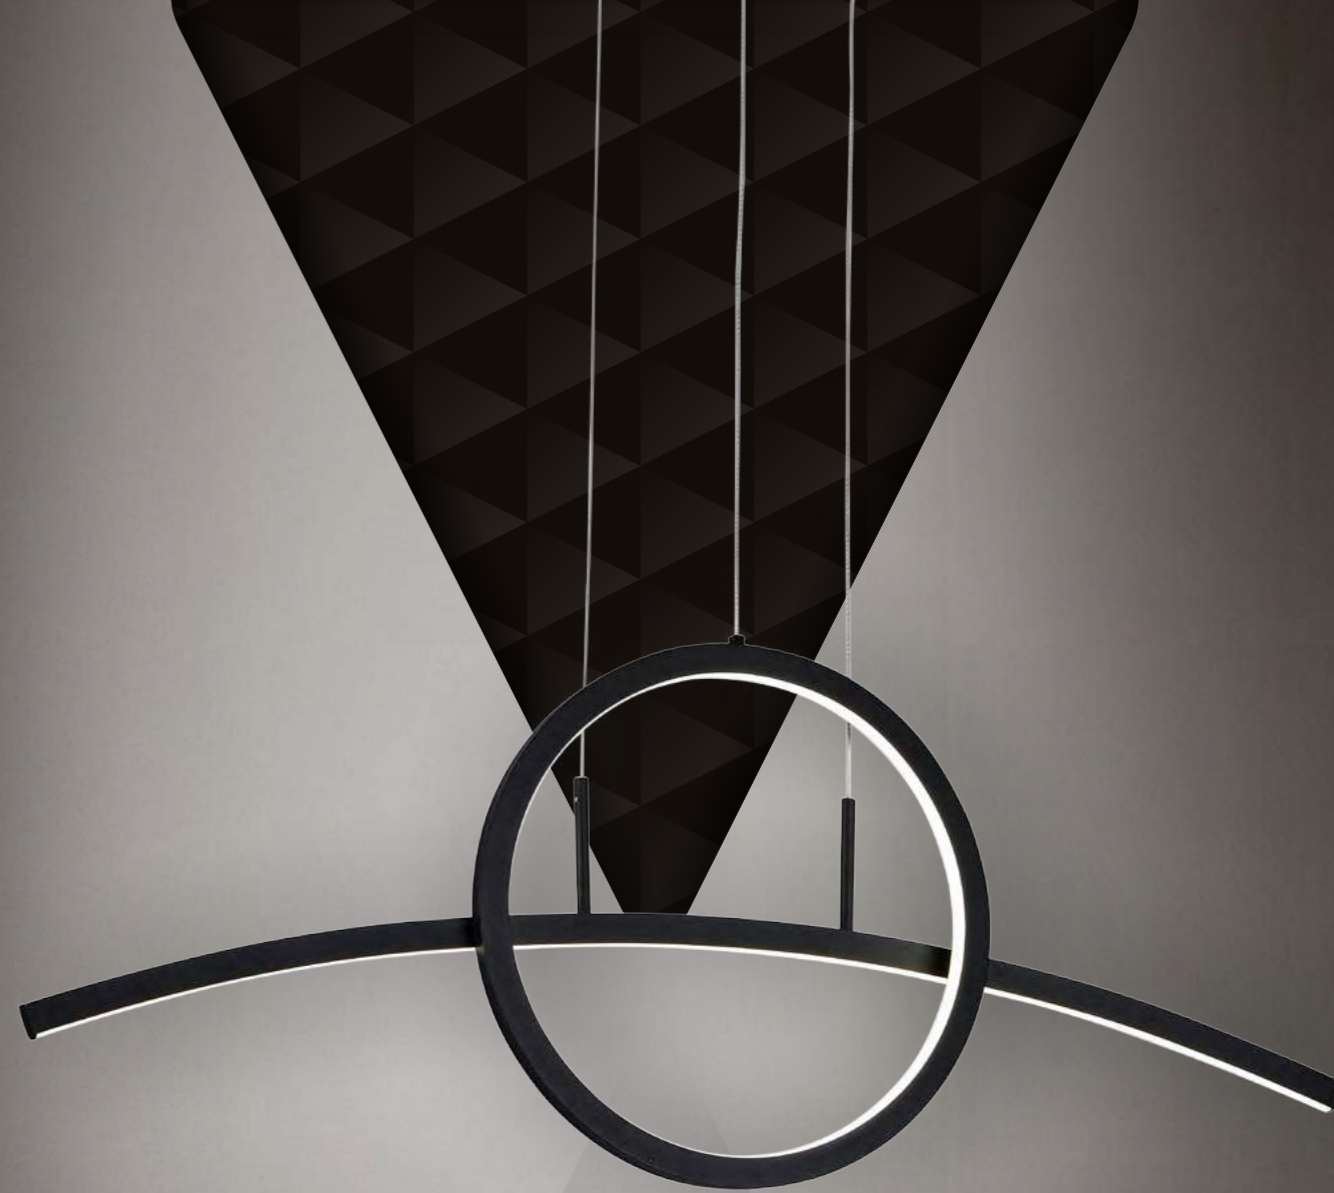

5 lat gwarancji
serwis pogwarancyjny
/ 339801-30
EAN 5903205002709
↓ 120 (30) cm
↔ 80 x 6 cm
♀ 1 x 32W LED 2560Lm 4000K
≡ F