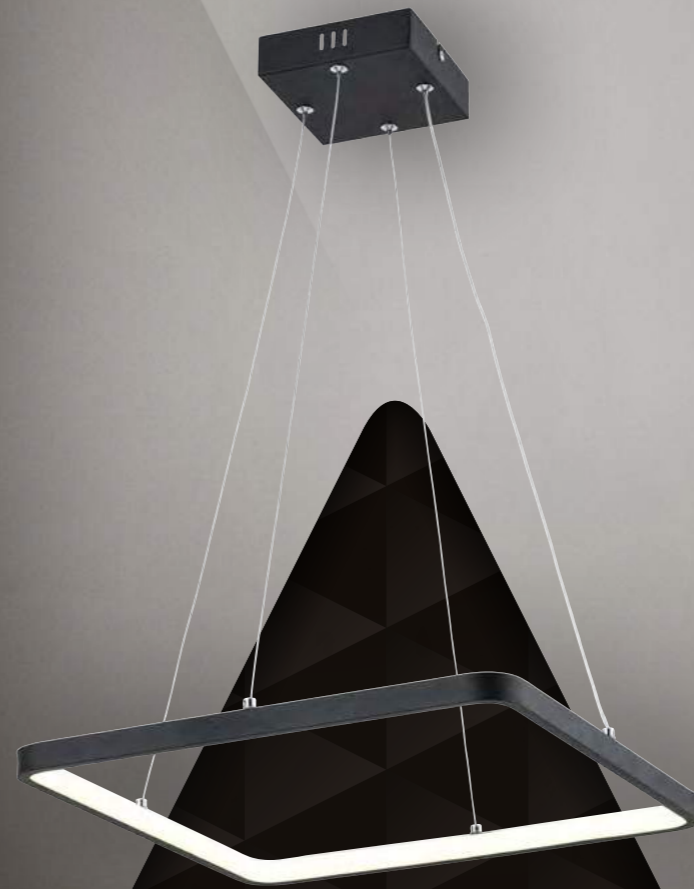

5 lat gwarancji
serwis pogwarancyjny
336521-02
EAN 5903205001467
↓ 110 (2) cm
↔ 40 x 40 cm
💡 1 x 24W LED 1920Lm 4000K
☑ F