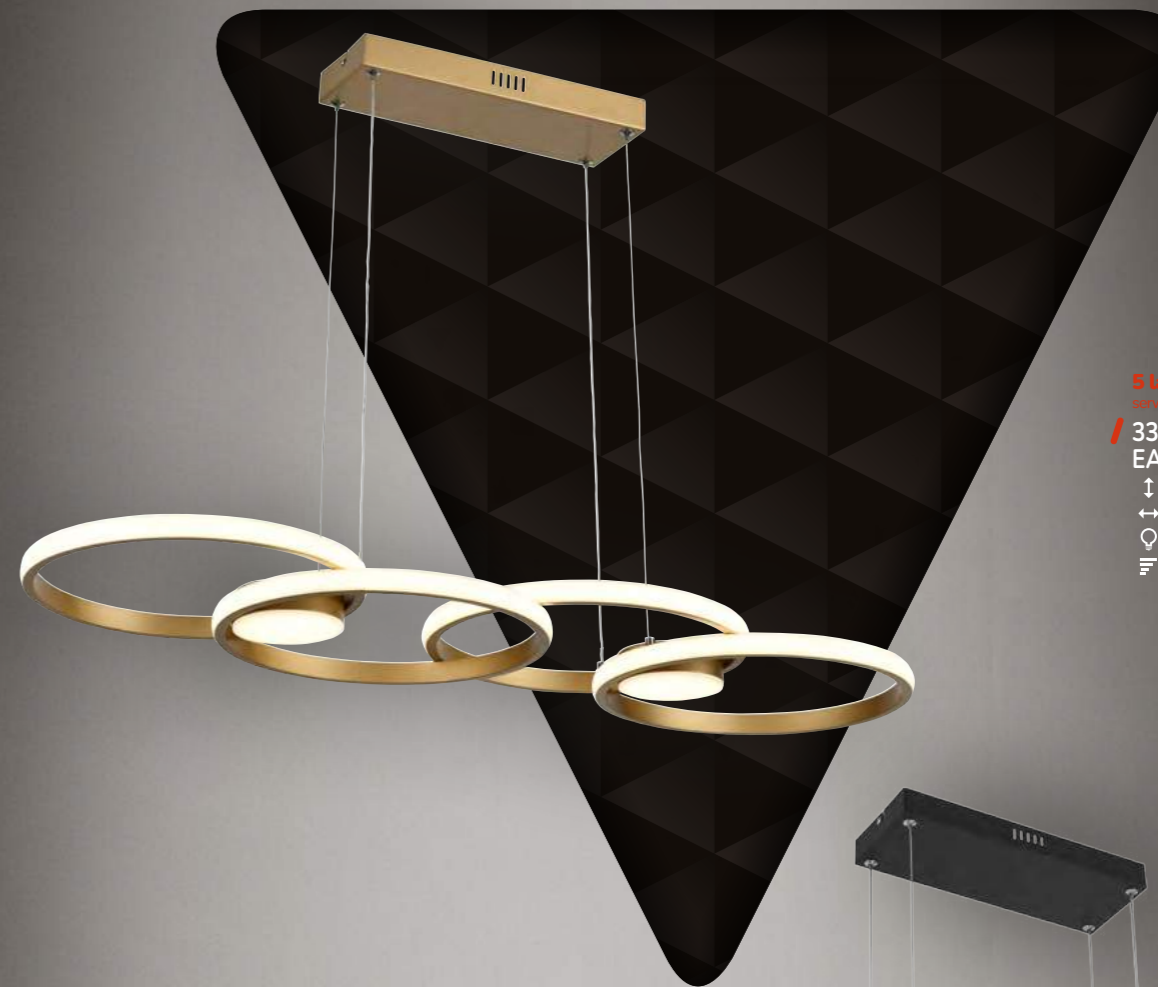

5 lat gwarancji  
serwis pogwarancyjny

336801-26  
EAN 5903205001528

↑ 120 (20) cm  
↔ 90 x 20 cm  
⊙ 1 x 21W LED 1680Lm 4000K  
☰ F

5 lat gwarancji  
serwis pogwarancyjny

336801-30  
EAN 5903205003195

↑ 120 (20) cm  
↔ 90 x 20 cm  
⊙ 1 x 21W LED 1680Lm 4000K  
☰ F