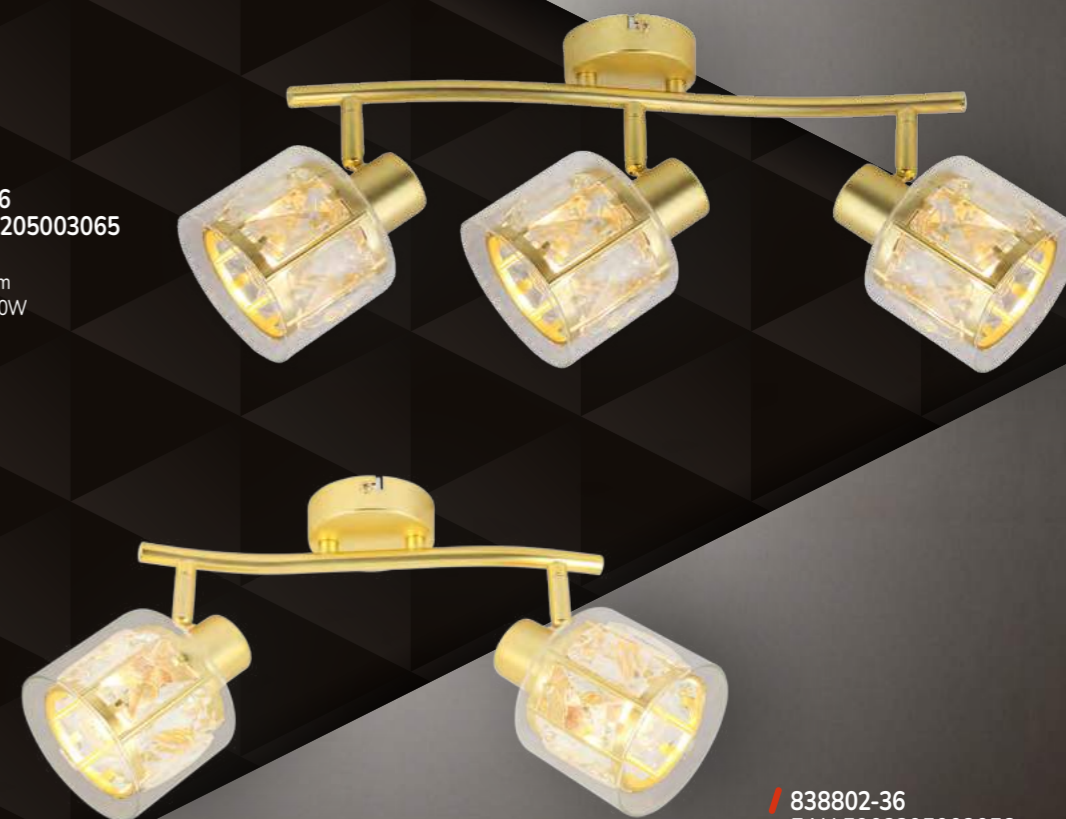

838803-36
EAN 5903205003065
↑ 16 cm
↔ 40 x 10 cm
♀ 3 x E14 40W

838802-36
EAN 5903205003058
↑ 16 cm
↔ 29 x 10 cm
♀ 2 x E14 40W