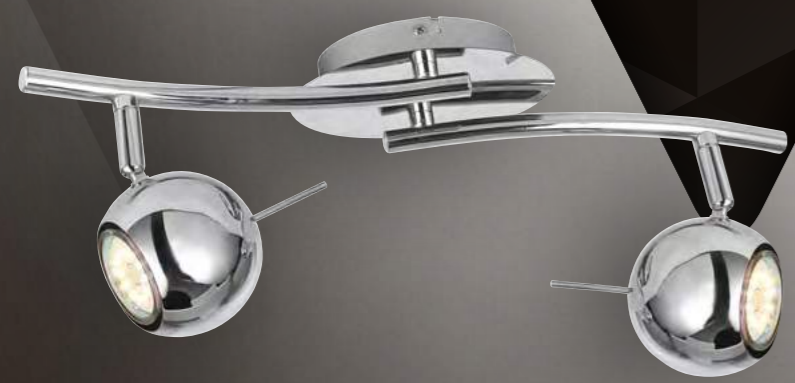

827512-06
EAN 5903205000699
↑ 16 cm
↔ 40 x 8 cm
⚪ 2 x GU10 max 50W bez żarówek