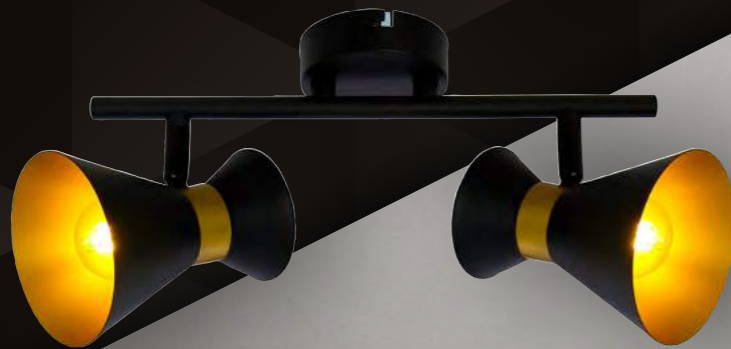

835703-02
EAN 5903205001146
↑ 16 cm
↔ 50 x 10 cm
⊙ 3 x E14 40W