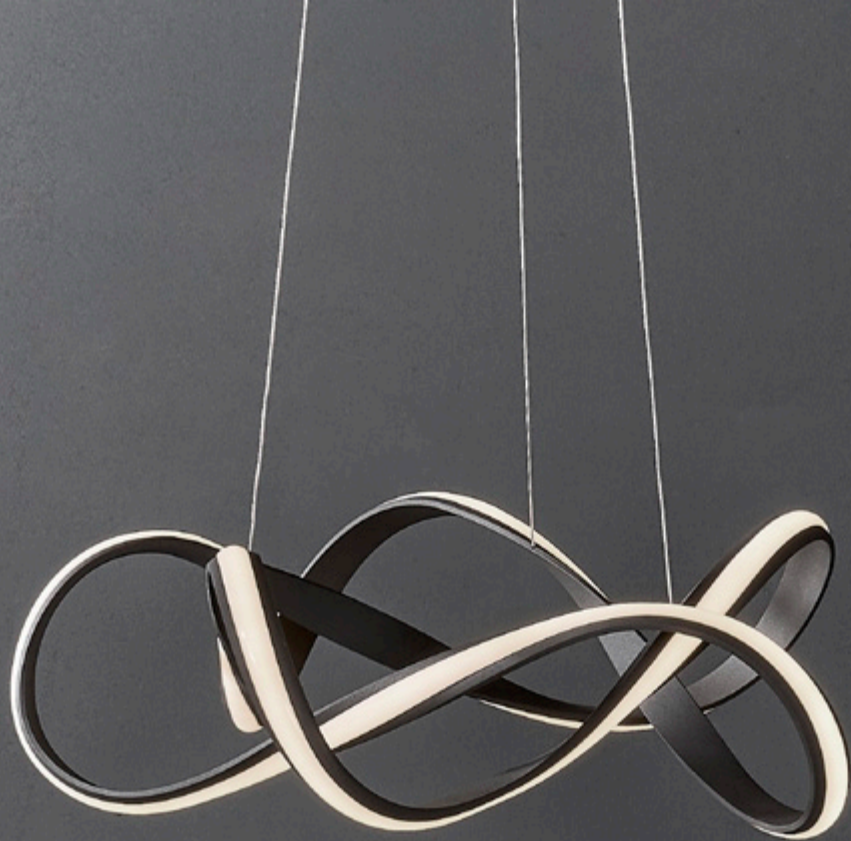

7: Studio Pendant Light Black

8: Studio Pendant Light Chrome

9: Studio Pendant Light Copper

**Product Details**

Product Details	Code	Sizes (mm)	NW / GW (kg)	Bulb Requirements
1: Studio 3 Cluster Pendant Light Chrome	911547	150 - 3000 x 220 - 1620	0.8 / 1	E27 GLS
2: Studio 6 Cluster Pendant Light Chrome	911554	150 - 3000 x 220 - 1620	1.4 / 1.7	E27 GLS
3: Studio 6 Cluster Pendant Light Copper	911585	150 - 3000 x 220 - 1620	1.5 / 1.7	E27 GLS
4: Studio 6 Cluster Pendant Light Matt Black	911608	150 - 3000 x 220 - 1620	1.5 / 1.8	E27 GLS
5: Studio 6 Pendant Light Matt Black	997473	340 x 300 - 822	1.9 / 2.8	E27 GLS
6: Studio 6 Pendant Light Satin Brass	155095	340 x 300 - 822	1.9 / 2.8	E27 GLS
7: Studio Pendant Light Black	972890	100 x 220 - 1570	0.3 / 0.4	E27 GLS
8: Studio Pendant Light Chrome	911530	100 x 220 - 1620	0.3 / 0.4	E27 GLS
9: Studio Pendant Light Copper	911561	100 x 220 - 1620	0.3 / 0.4	E27 GLS