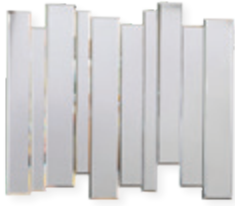

1: Montessa Mirror